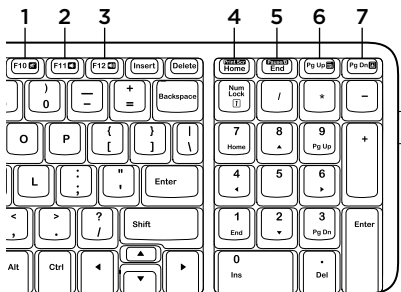

- 請檢查鍵盤與滑鼠內部安裝之電池的方向是否有誤，或是更換新電池。
- USB 接收器是否已穩固地插入到 USB 連接埠？嘗試將 USB 接收器移到較接近鍵盤與滑鼠的 USB 連接埠上。
- 若將 USB 接收器插入 USB 集線器，請嘗試將其直接插入電腦。
- 移開所有介於接收器與鍵盤/滑鼠之間，且可能會干擾訊號的金屬物體。請嘗試在不同的表面上使用滑鼠。
- 重新啟動電腦。
- 若上述建議皆無效，請至以下網址下載「重新連線公用程式」(Reconnection Utility)：http://www.logitech.com/connect_utility。

1

2

키보드 기능

단축 키

1. 음소거
2. 볼륨 줄이기
3. 볼륨 높이기
4. 화면 인쇄
5. 일시 중지/중단
6. 상황에 맞는 메뉴
7. 스크롤 잠금

마우스 특징

1. 왼쪽 버튼
2. 스크롤 휠
3. 오른쪽 버튼

설치 도움말: 키보드 및 마우스가 작동하지 않음