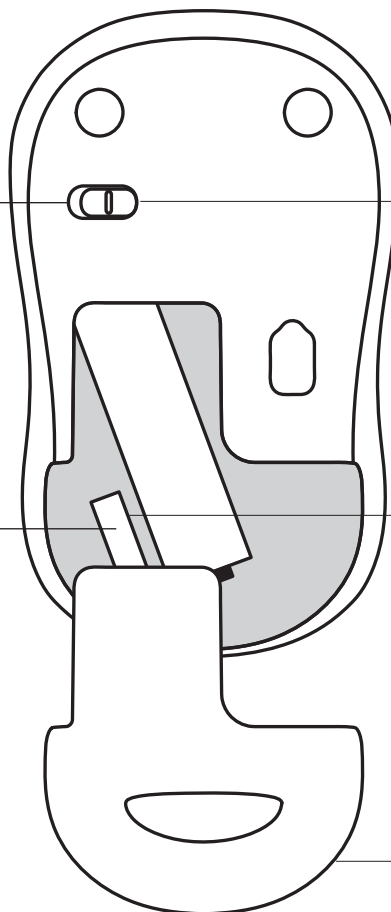

Controle deslizante
para ligar/desligar

Armazenamento
do receptor Nano USB