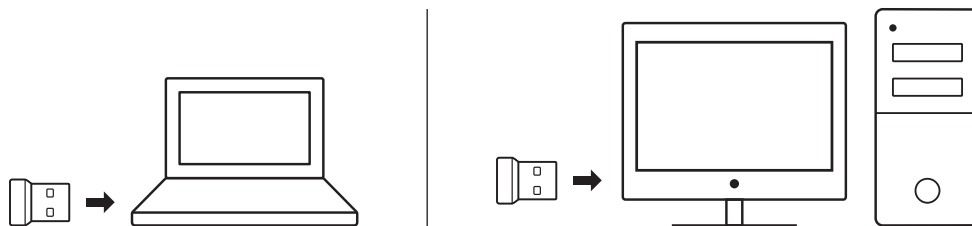

CONECTANDO TECLADO E MOUSE

www.logitech.com/support/mk320

1