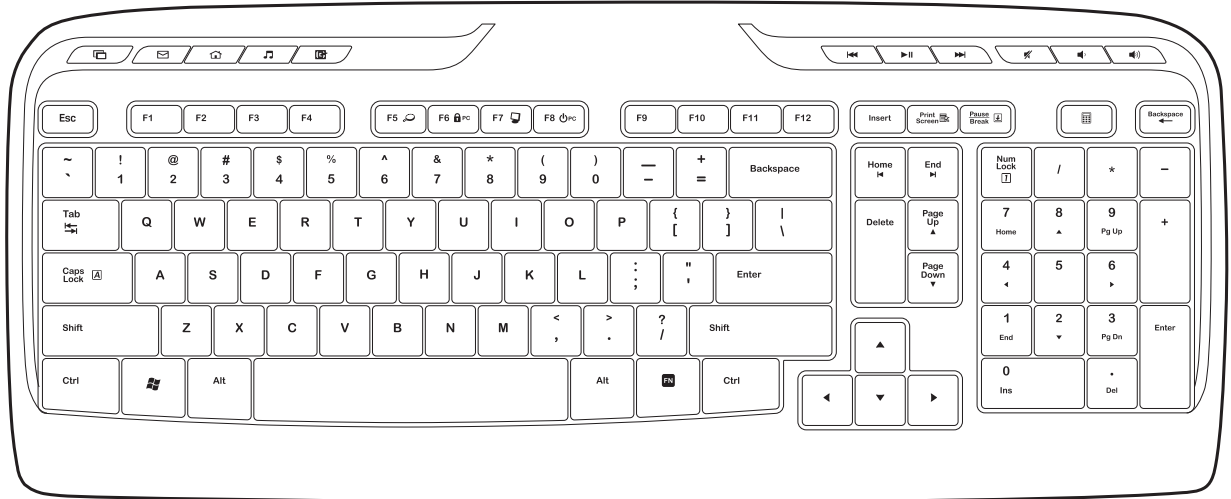

WIRELESS COMBO MK320

Setup Guide Guide d'installation

K320