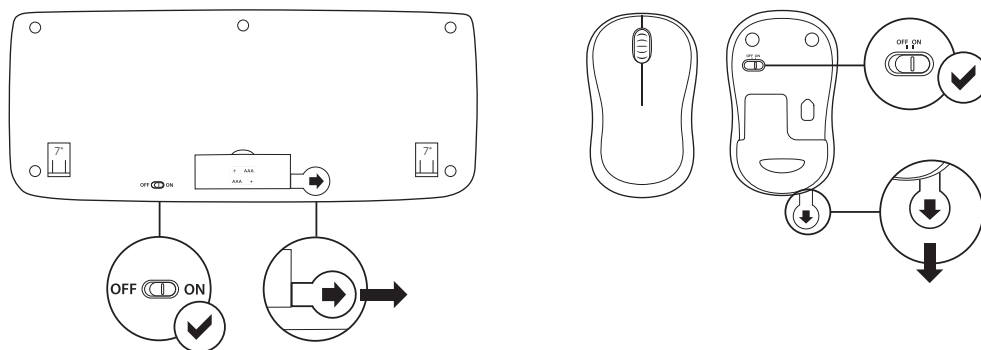

CONTEÚDO DA CAIXA

1. Teclado Logitech K330
2. Mouse Logitech M185
3. 2 pilhas AAA
4. 1 pilha AA
5. Receptor nano USB
6. Documentação do usuário

CONECTANDO TECLADO E MOUSE

www.logitech.com/support/mk320

1

2