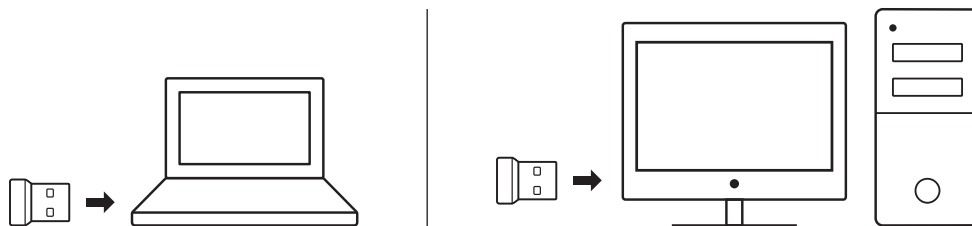

CONNEXION DU CLAVIER ET DE LA SOURIS

www.logitech.com/support/mk320

1