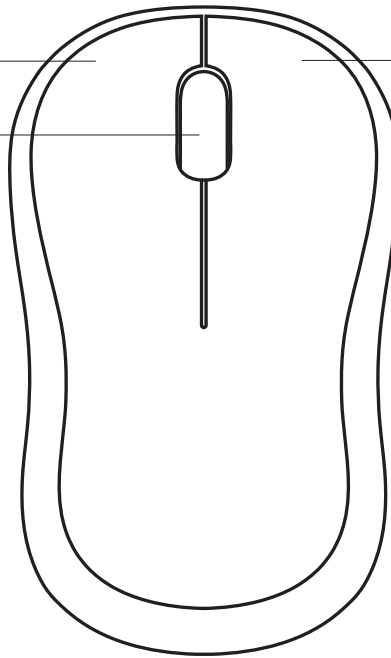

### **Llave:**

Altura x Anchura x Profundidad: 6 mm x 14 mm x 19 mm

Peso: 2 g

### RECURSOS DO MOUSE

Botão esquerdo  
do mouse

Roda de rolagem

Pressione a roda para obter  
o botão do meio (a função  
varia conforme o aplicativo  
de software)

Botão direito  
do mouse

Controle deslizante  
para ligar/desligar