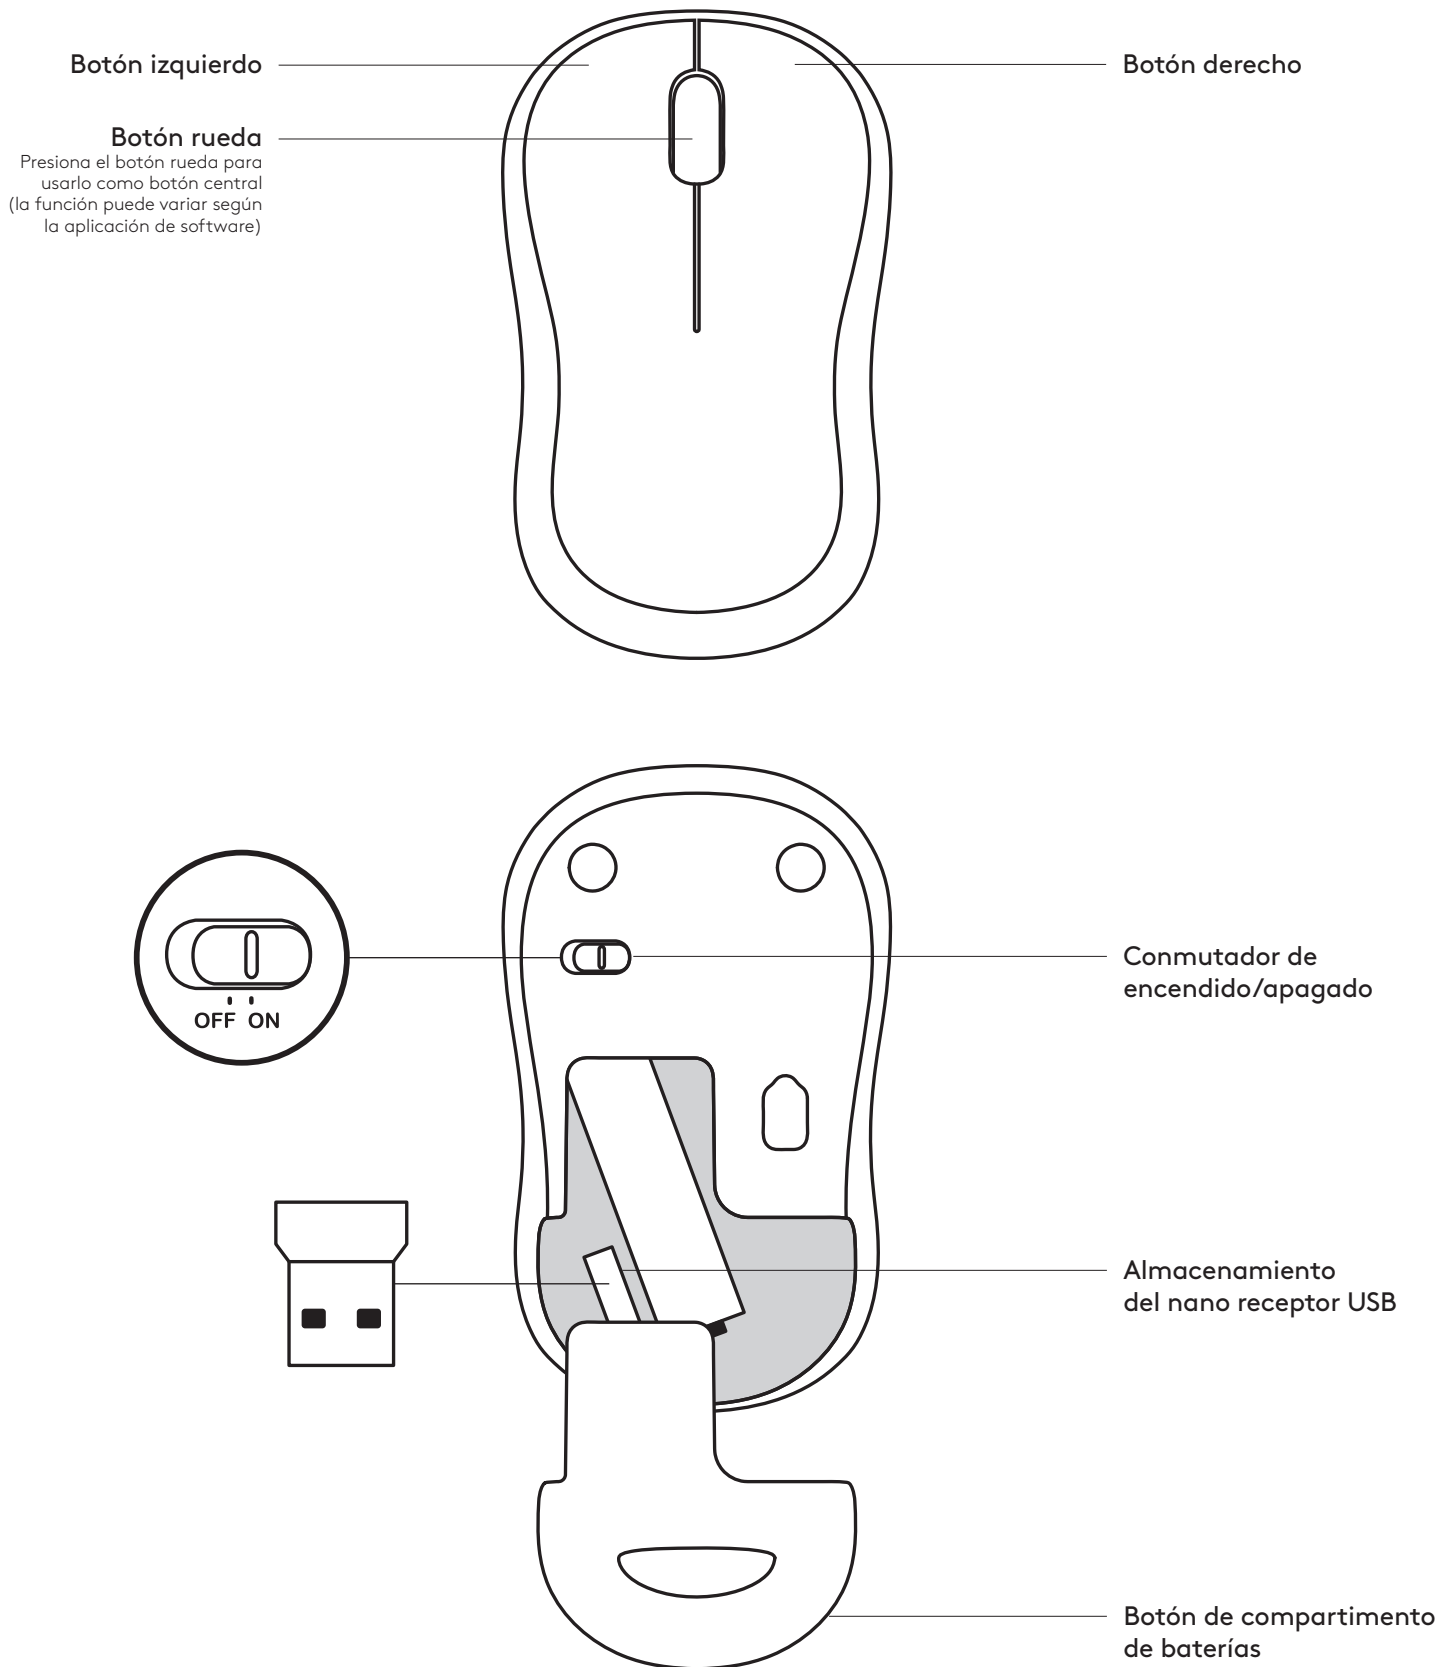

COMPONENTES DEL PRODUCTO

CARACTERÍSTICAS DEL MOUSE