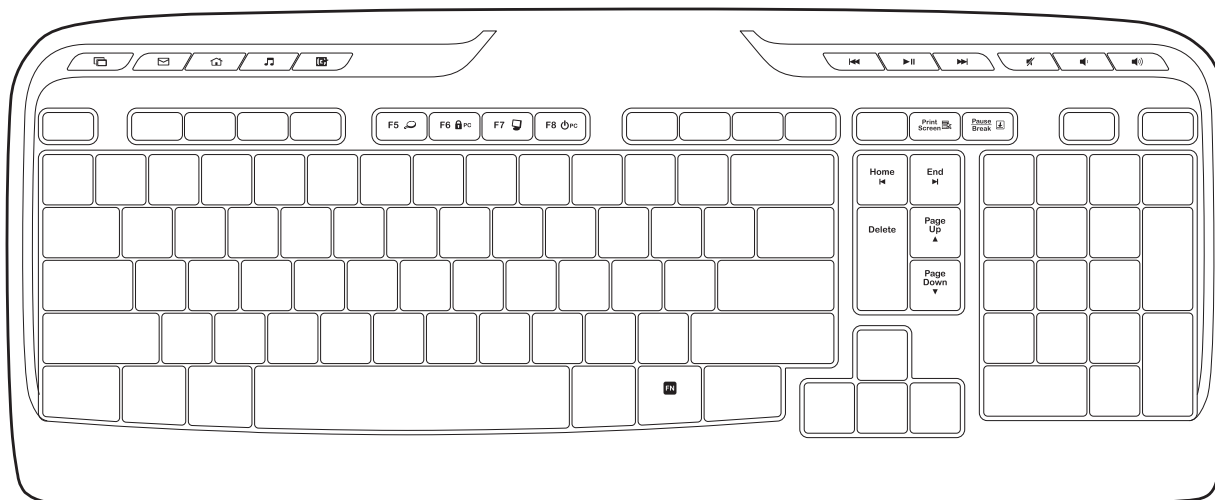

Teclas FN			
	Pesquisar		Bloquear PC
	Meu computador		PC em modo de suspensão
	Menu de contexto		Scroll Lock

Para usar a função FN, mantenha pressionada a tecla FN e pressione a tecla F que deseja usar.