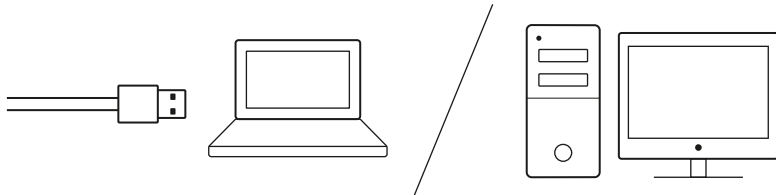

TOUCHES DE RACCOURCI

VERROUILLAGE DE LA TOUCHE WINDOWS

SCHÉMAS D'ÉCLAIRAGE

1. Luminosité maximale statique
2. Serpent
3. Réactif
4. Éclairage aléatoire
5. Pulsation

TECLADO MECÁNICO G413 TKL SE PARA JUEGOS