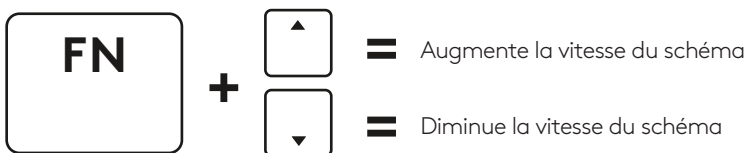

TOUCHES DE RACCOURCI

VERROUILLAGE DE LA TOUCHE WINDOWS

SCHÉMAS D'ÉCLAIRAGE

1. Luminosité maximale statique
2. Serpent
3. Réactif
4. Éclairage aléatoire
5. Pulsation

TECLADO MECÁNICO G413 TKL SE PARA JUEGOS