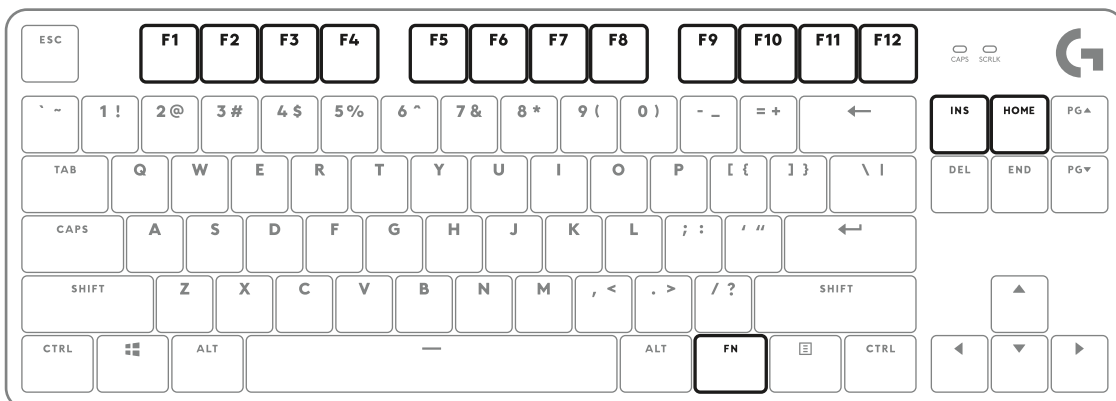

G413 TKL SE MECHANICAL GAMING KEYBOARD

Complete Setup Guide
Guide d'installation complet

CONTENTS

English3

Español7

Français5

Português9

G413 TKL SE MECHANICAL GAMING KEYBOARD

logitech.com/support/G413TKLSE

SHORTCUT KEYS

LOCKING WINDOWS KEY

LIGHTING PATTERNS

1. Static max brightness
2. Serpent
3. Reactive
4. Random Lights
5. Breathing

CLAVIER DE JEU MÉCANIQUE G413 TKL SE

logitech.com/support/G413TKLSE

TOUCHES DE RACCOURCI

VERROUILLAGE DE LA TOUCHE WINDOWS

SCHÉMAS D'ÉCLAIRAGE

1. Luminosité maximale statique
2. Serpent
3. Réactif
4. Éclairage aléatoire
5. Pulsation

TECLADO MECÁNICO G413 TKL SE PARA JUEGOS