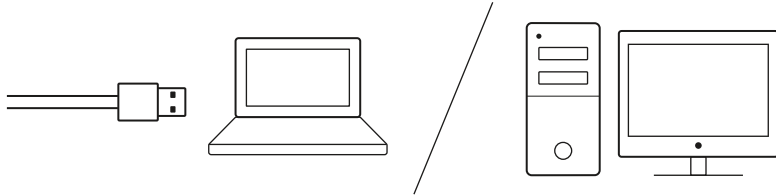

G413 TKL SE MECHANICAL GAMING KEYBOARD

Complete Setup Guide
Guide d'installation complet

CONTENTS

English3

Español7

Français5

Português9

G413 TKL SE MECHANICAL GAMING KEYBOARD

logitech.com/support/G413TKLSE

SHORTCUT KEYS

LOCKING WINDOWS KEY

LIGHTING PATTERNS

1. Static max brightness
2. Serpent
3. Reactive
4. Random Lights
5. Breathing

CLAVIER DE JEU MÉCANIQUE G413 TKL SE

logitech.com/support/G413TKLSE

TOUCHES DE RACCOURCI

VERROUILLAGE DE LA TOUCHE WINDOWS

SCHÉMAS D'ÉCLAIRAGE

1. Luminosité maximale statique
2. Serpent
3. Réactif
4. Éclairage aléatoire
5. Pulsation

TECLADO MECÁNICO G413 TKL SE PARA JUEGOS