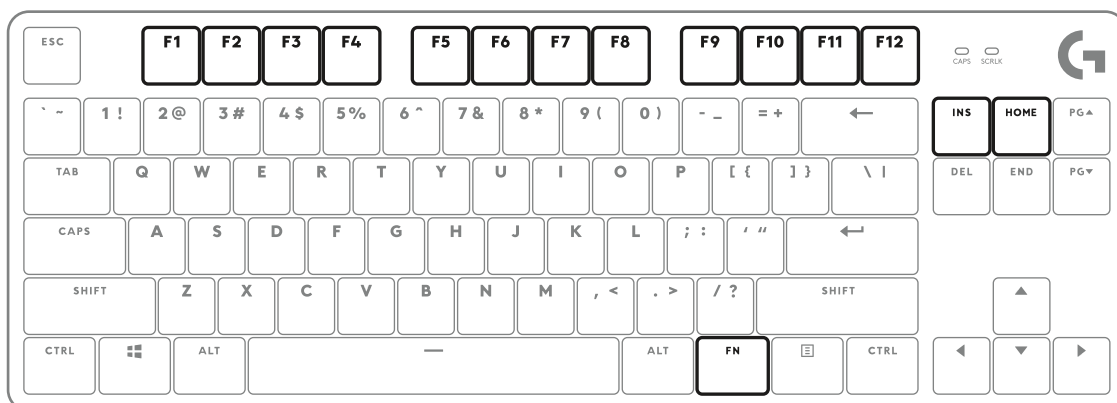

TECLAS DE ACCESO DIRECTO