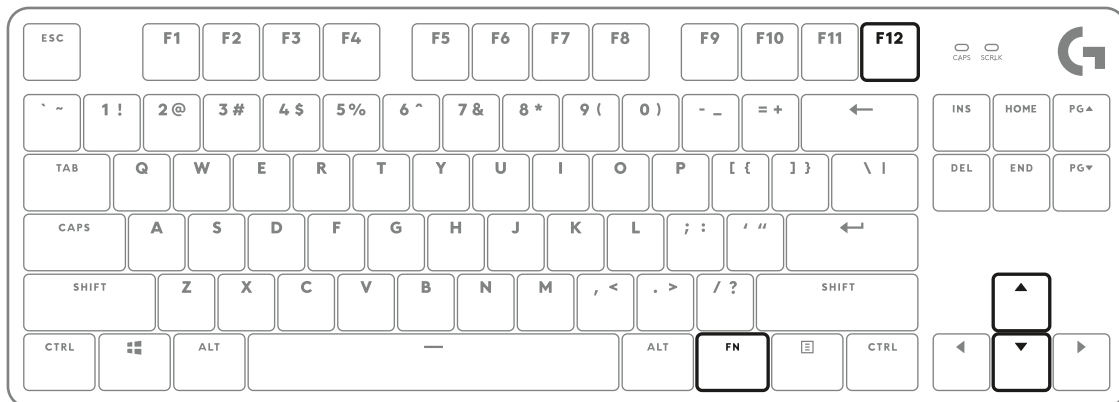

logitech.com/support/G413TKLSE

SHORTCUT KEYS

LOCKING WINDOWS KEY

LIGHTING PATTERNS

1. Static max brightness
2. Serpent
3. Reactive
4. Random Lights
5. Breathing

CLAVIER DE JEU MÉCANIQUE G413 TKL SE

logitech.com/support/G413TKLSE

TOUCHES DE RACCOURCI

VERROUILLAGE DE LA TOUCHE WINDOWS

SCHÉMAS D'ÉCLAIRAGE

1. Luminosité maximale statique
2. Serpent
3. Réactif
4. Éclairage aléatoire
5. Pulsation

TECLADO MECÁNICO G413 TKL SE PARA JUEGOS