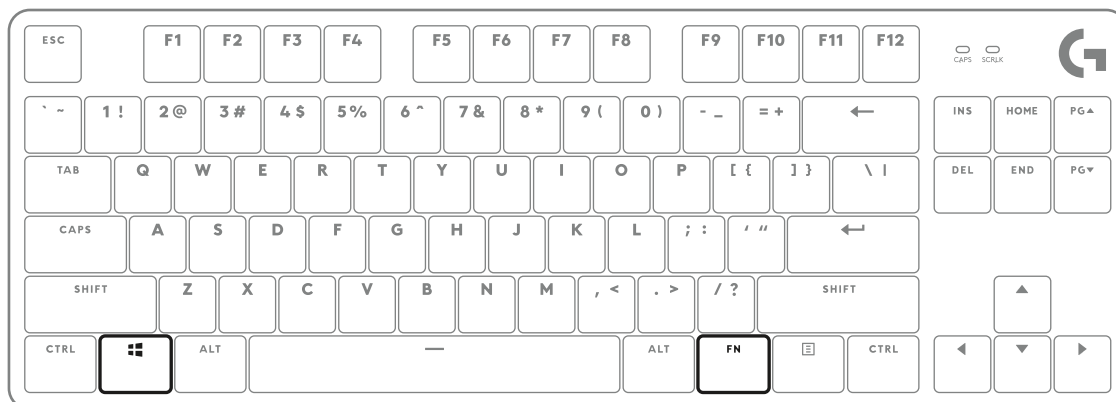

TOUCHES DE RACCOURCI

VERROUILLAGE DE LA TOUCHE WINDOWS

SCHÉMAS D'ÉCLAIRAGE

1. Luminosité maximale statique
2. Serpent
3. Réactif
4. Éclairage aléatoire
5. Pulsation

TECLADO MECÁNICO G413 TKL SE PARA JUEGOS

logitech.com/support/G413TKLSE

TECLAS DE ACCESO DIRECTO

TECLA DE BLOQUEO DE WINDOWS

PATRONES DE ILUMINACIÓN

TECLADO MECÂNICO PARA JOGOS G413 TKL SE

logitech.com/support/G413TKLSE

TECLAS DE ATALHO

TECLA WINDOWS DE BLOQUEIO