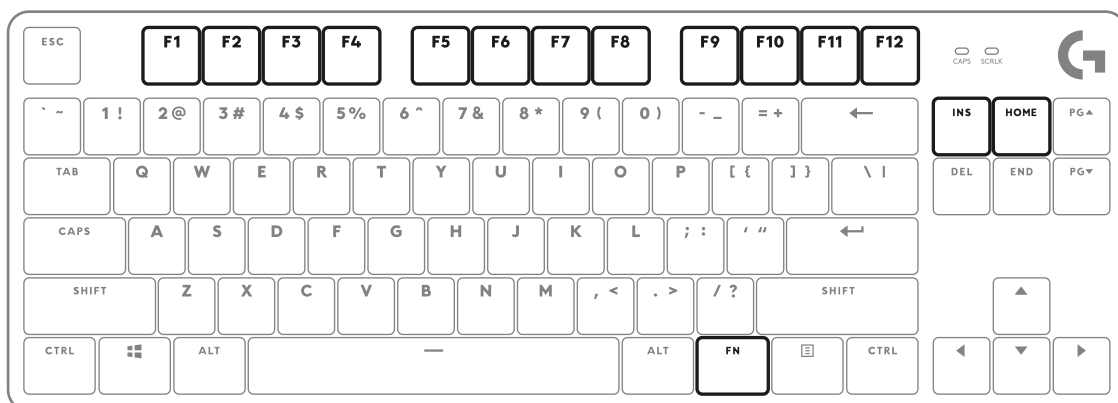

logitech.com/support/G413TKLSE

SHORTCUT KEYS

LOCKING WINDOWS KEY

LIGHTING PATTERNS

1. Static max brightness
2. Serpent
3. Reactive
4. Random Lights
5. Breathing

CLAVIER DE JEU MÉCANIQUE G413 TKL SE

logitech.com/support/G413TKLSE

TOUCHES DE RACCOURCI

VERROUILLAGE DE LA TOUCHE WINDOWS

SCHÉMAS D'ÉCLAIRAGE

1. Luminosité maximale statique
2. Serpent
3. Réactif
4. Éclairage aléatoire
5. Pulsation

TECLADO MECÁNICO G413 TKL SE PARA JUEGOS