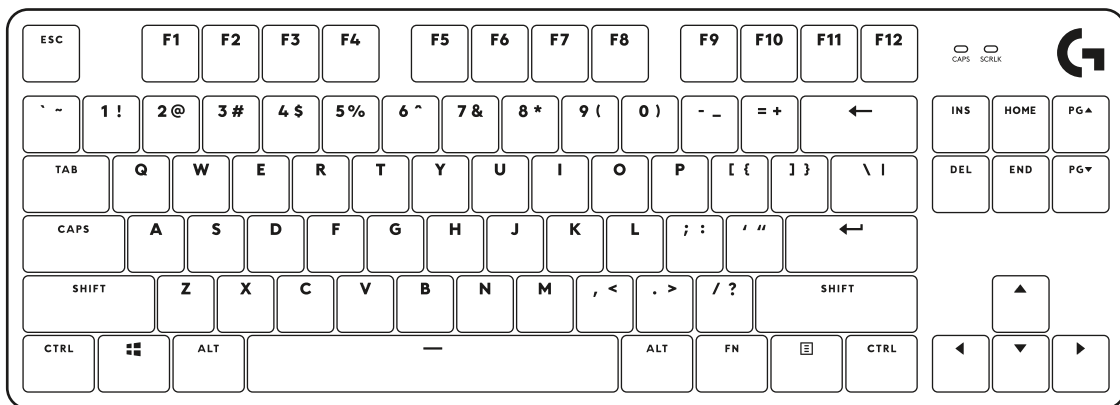

G413 TKL SE MECHANICAL GAMING KEYBOARD

Complete Setup Guide
Guide d'installation complet

CONTENTS

English3

Español7

Français5

Português9

G413 TKL SE MECHANICAL GAMING KEYBOARD

logitech.com/support/G413TKLSE

SHORTCUT KEYS

LOCKING WINDOWS KEY

LIGHTING PATTERNS

1. Static max brightness
2. Serpent
3. Reactive
4. Random Lights
5. Breathing

CLAVIER DE JEU MÉCANIQUE G413 TKL SE

logitech.com/support/G413TKLSE

TOUCHES DE RACCOURCI

VERROUILLAGE DE LA TOUCHE WINDOWS

SCHÉMAS D'ÉCLAIRAGE

1. Luminosité maximale statique
2. Serpent
3. Réactif
4. Éclairage aléatoire
5. Pulsation

TECLADO MECÁNICO G413 TKL SE PARA JUEGOS