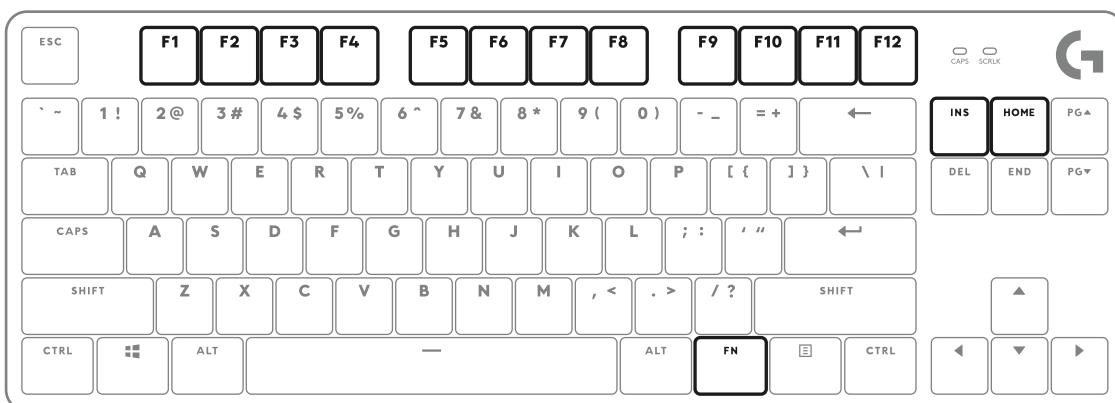

TOUCHES DE RACCOURCI

VERROUILLAGE DE LA TOUCHE WINDOWS

SCHÉMAS D'ÉCLAIRAGE

1. Luminosité maximale statique
2. Serpent
3. Réactif
4. Éclairage aléatoire
5. Pulsation

TECLADO MECÁNICO G413 TKL SE PARA JUEGOS

logitech.com/support/G413TKLSE

TECLAS DE ACCESO DIRECTO

TECLA DE BLOQUEO DE WINDOWS

PATRONES DE ILUMINACIÓN

TECLADO MECÂNICO PARA JOGOS G413 TKL SE

logitech.com/support/G413TKLSE

TECLAS DE ATALHO

TECLA WINDOWS DE BLOQUEIO