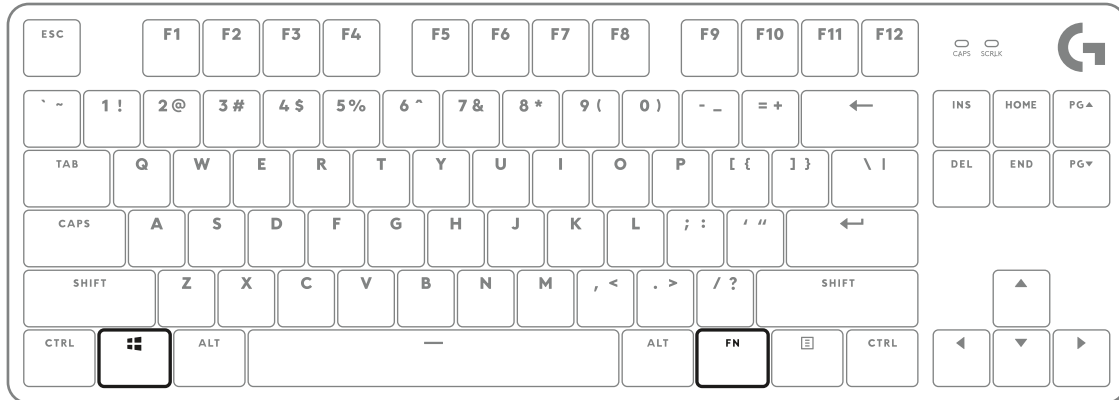

logitech.com/support/G413TKLSE

SHORTCUT KEYS

LOCKING WINDOWS KEY

LIGHTING PATTERNS

1. Static max brightness
2. Serpent
3. Reactive
4. Random Lights
5. Breathing

CLAVIER DE JEU MÉCANIQUE G413 TKL SE

logitech.com/support/G413TKLSE

TOUCHES DE RACCOURCI

VERROUILLAGE DE LA TOUCHE WINDOWS

SCHÉMAS D'ÉCLAIRAGE

1. Luminosité maximale statique
2. Serpent
3. Réactif
4. Éclairage aléatoire
5. Pulsation

TECLADO MECÁNICO G413 TKL SE PARA JUEGOS