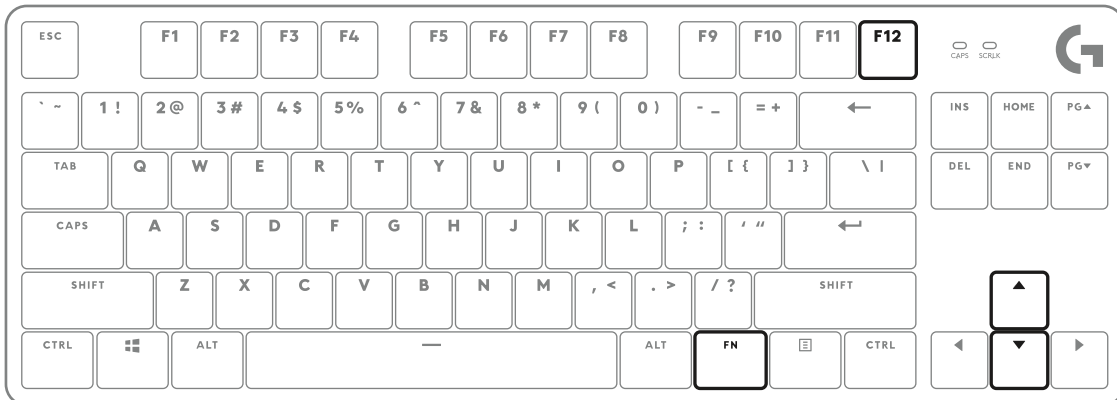

TOUCHES DE RACCOURCI

VERROUILLAGE DE LA TOUCHE WINDOWS

SCHÉMAS D'ÉCLAIRAGE

1. Luminosité maximale statique
2. Serpent
3. Réactif
4. Éclairage aléatoire
5. Pulsation

TECLADO MECÁNICO G413 TKL SE PARA JUEGOS

logitech.com/support/G413TKLSE

TECLAS DE ACCESO DIRECTO

TECLA DE BLOQUEO DE WINDOWS

PATRONES DE ILUMINACIÓN

TECLADO MECÂNICO PARA JOGOS G413 TKL SE

logitech.com/support/G413TKLSE

TECLAS DE ATALHO

TECLA WINDOWS DE BLOQUEIO