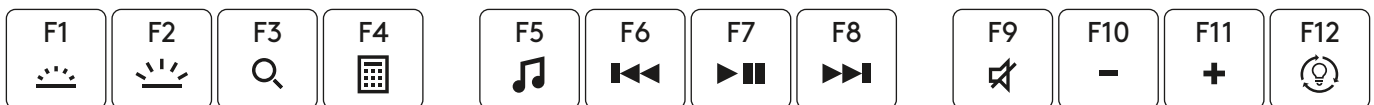

SHORTCUT KEYS