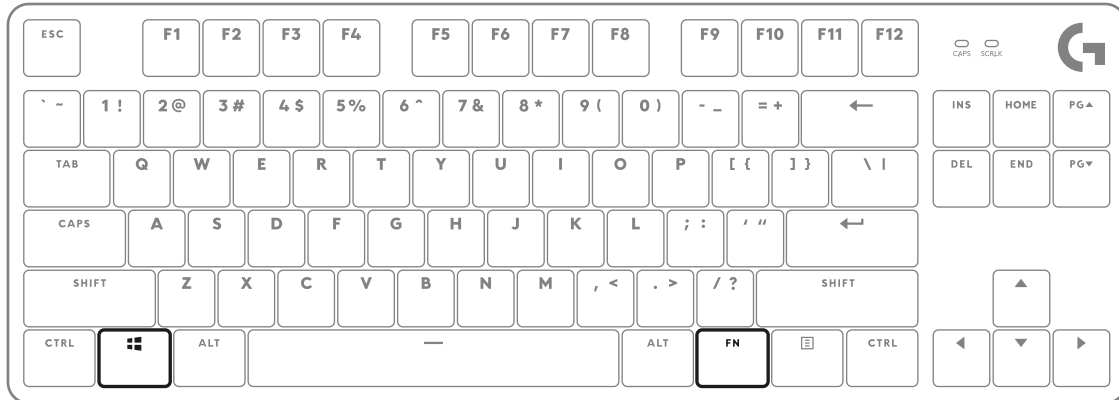

G413 TKL SE MECHANICAL GAMING KEYBOARD

Complete Setup Guide
Guide d'installation complet

CONTENTS

English3

Español7

Français5

Português9

G413 TKL SE MECHANICAL GAMING KEYBOARD

logitech.com/support/G413TKLSE

SHORTCUT KEYS

LOCKING WINDOWS KEY

LIGHTING PATTERNS

1. Static max brightness
2. Serpent
3. Reactive
4. Random Lights
5. Breathing

CLAVIER DE JEU MÉCANIQUE G413 TKL SE

logitech.com/support/G413TKLSE

TOUCHES DE RACCOURCI

VERROUILLAGE DE LA TOUCHE WINDOWS

SCHÉMAS D'ÉCLAIRAGE

1. Luminosité maximale statique
2. Serpent
3. Réactif
4. Éclairage aléatoire
5. Pulsation

TECLADO MECÁNICO G413 TKL SE PARA JUEGOS