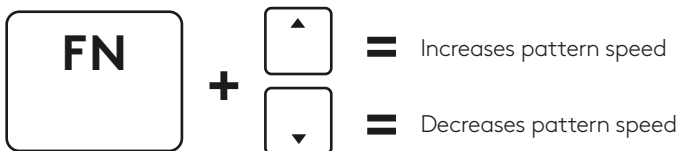

logitech.com/support/G413TKLSE

SHORTCUT KEYS

LOCKING WINDOWS KEY

LIGHTING PATTERNS

1. Static max brightness
2. Serpent
3. Reactive
4. Random Lights
5. Breathing

CLAVIER DE JEU MÉCANIQUE G413 TKL SE

logitech.com/support/G413TKLSE

TOUCHES DE RACCOURCI

VERROUILLAGE DE LA TOUCHE WINDOWS

SCHÉMAS D'ÉCLAIRAGE

1. Luminosité maximale statique
2. Serpent
3. Réactif
4. Éclairage aléatoire
5. Pulsation

TECLADO MECÁNICO G413 TKL SE PARA JUEGOS