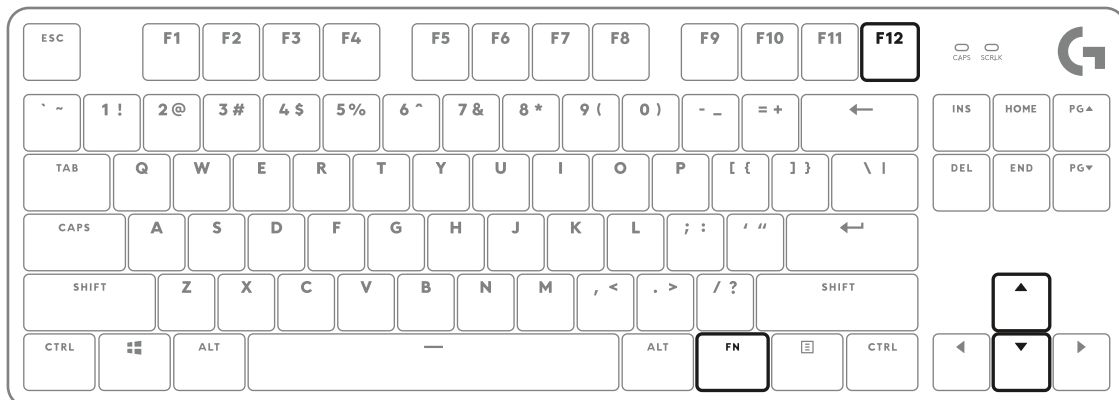

TOUCHES DE RACCOURCI

VERROUILLAGE DE LA TOUCHE WINDOWS

SCHÉMAS D'ÉCLAIRAGE

1. Luminosité maximale statique
2. Serpent
3. Réactif
4. Éclairage aléatoire
5. Pulsation

TECLADO MECÁNICO G413 TKL SE PARA JUEGOS