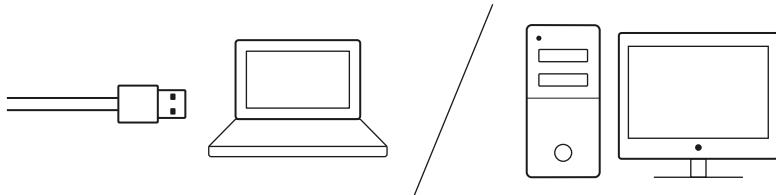

TOUCHES DE RACCOURCI

VERROUILLAGE DE LA TOUCHE WINDOWS

SCHÉMAS D'ÉCLAIRAGE

1. Luminosité maximale statique
2. Serpent
3. Réactif
4. Éclairage aléatoire
5. Pulsation

TECLADO MECÁNICO G413 TKL SE PARA JUEGOS

logitech.com/support/G413TKLSE

TECLAS DE ACCESO DIRECTO

TECLA DE BLOQUEO DE WINDOWS

PATRONES DE ILUMINACIÓN

TECLADO MECÂNICO PARA JOGOS G413 TKL SE

logitech.com/support/G413TKLSE

TECLAS DE ATALHO

TECLA WINDOWS DE BLOQUEIO