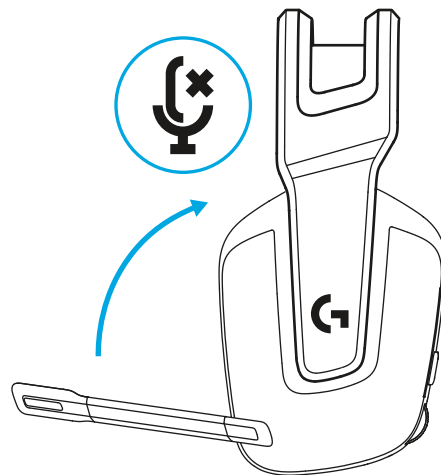

- Flip boom up to mute.

- Charge Headset when low on battery.

FEATURES

- 1 Adjustable, reversible suspension band
- 2 Memory foam earpads
- 3 40 mm drivers
- 4 On-ear volume control
- 5 Flip-to-mute 6-mm mic
- 6 USB-C charging port

FREQUENTLY ASKED QUESTIONS

www.logitechG.com/support/G535

设置说明

- 将接收器插入 PC 的 USB 端口。

- 短按启动。

- (可选) 下载罗技 G HUB 软件以使用高级功能。下载请访问 logitechG.com/g Hub。

logitechG.com/g Hub

- 耳罩可以上下调节。

- 头带的长度可以调节。

- 折叠麦克风杆以静音

- 电量低时请为耳机麦克风充电

特性

- 1 可调节的双面悬挂式头带
- 2 记忆泡棉耳垫
- 3 40 毫米音频驱动单元
- 4 机身音量控制
- 5 6 毫米折叠静音麦克风
- 6 USB-C 充电端口

常见问题解答

www.logitechG.com/support/G535

設定說明

功能

- 1 可調整、可反折懸吊頭帶
- 2 記憶泡綿耳墊
- 3 40 公釐單體
- 4 耳罩音量控制：
- 5 6 公釐翻轉靜音麥克風
- 6 USB-C 充電連接埠

常見問答集

www.logitechG.com/support/G535

설치 지침

- PC의 USB 포트에 수신기를 삽입합니다.

- 짧게 누르면 켜집니다.

- 로지텍 **G HUB** 소프트웨어를 다운로드하여 고급 기능을 이용할 수 있습니다(선택 사항). logitechG.com/ghub에서 다운로드하세요.