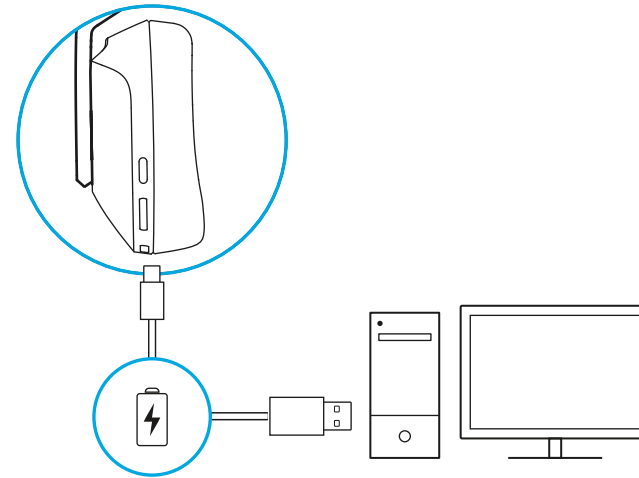

- 头带的长度可以调节。

- 折叠麦克风杆以静音

- 电量低时请为耳机麦克风充电

特性

- 1 可调节的双面悬挂式头带
- 2 记忆泡棉耳垫
- 3 40 毫米音频驱动单元
- 4 机身音量控制
- 5 6 毫米折叠静音麦克风
- 6 USB-C 充电端口

常见问题解答

www.logitechG.com/support/G535

設定說明

- 將接收器插入到您 PC 的 USB 連接埠。

- 短按開啓按鈕開啓電源。

- (選用) 下載羅技 G HUB 軟體可使用進階功能。此軟體可從 logitechG.com/ghub 下載

logitechG.com/ghub

- 耳罩可上下調整位置。

- 頭帶可以調整長度。

- 將麥克風桿往上翻折可靜音

- 耳機麥克風電量偏低時請為其充電

功能

- 1 可調整、可反折懸吊頭帶
- 2 記憶泡綿耳墊
- 3 40 公釐單體
- 4 耳罩音量控制：
- 5 6 公釐翻轉靜音麥克風
- 6 USB-C 充電連接埠

常見問答集

www.logitechG.com/support/G535

설치 지침

- PC의 USB 포트에 수신기를 삽입합니다.

- 짧게 누르면 켜집니다.

- 로지텍 **G HUB** 소프트웨어를 다운로드하여 고급 기능을 이용할 수 있습니다(선택 사항). logitechG.com/ghub에서 다운로드하세요.