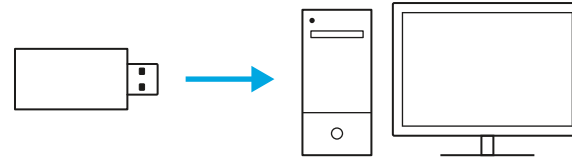

設定說明

- 將接收器插入到您 PC 的 USB 連接埠。