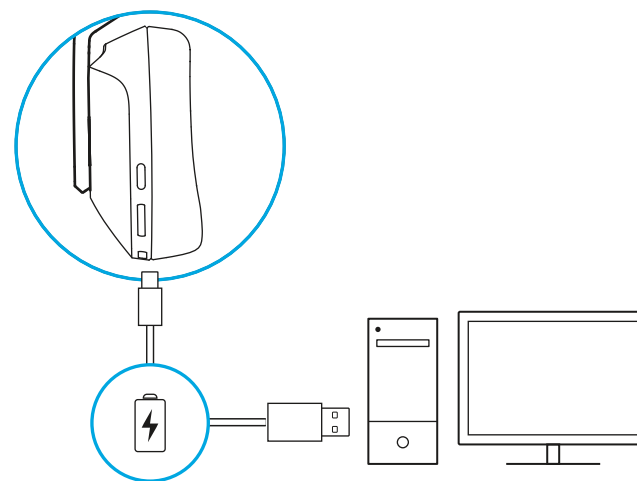

G535

Wireless Gaming Headset
无线游戏耳机麦克风

SETUP GUIDE | 设置指南

logitech 

ENGLISH	3
简体中文	7
繁體中文	11
한국어	15

SETUP INSTRUCTIONS

- Insert receiver into the USB port of your PC.

- Short press to turn ON.

FREQUENTLY ASKED QUESTIONS

www.logitechG.com/support/G535

设置说明

- 将接收器插入 PC 的 USB 端口。

- 短按启动。

- (可选) 下载罗技 G HUB 软件以使用高级功能。下载请访问 logitechG.com/g Hub。

logitechG.com/g Hub

- 耳罩可以上下调节。

- 头带的长度可以调节。

- 折叠麦克风杆以静音

- 电量低时请为耳机麦克风充电

特性

- 1 可调节的双面悬挂式头带
- 2 记忆泡棉耳垫
- 3 40 毫米音频驱动单元
- 4 机身音量控制
- 5 6 毫米折叠静音麦克风
- 6 USB-C 充电端口

常见问题解答

www.logitechG.com/support/G535

設定說明

功能

- 1 可調整、可反折懸吊頭帶
- 2 記憶泡綿耳墊
- 3 40 公釐單體
- 4 耳罩音量控制：
- 5 6 公釐翻轉靜音麥克風
- 6 USB-C 充電連接埠

常見問答集

www.logitechG.com/support/G535

설치 지침

- PC의 USB 포트에 수신기를 삽입합니다.

- 짧게 누르면 켜집니다.

- 로지텍 **G HUB** 소프트웨어를 다운로드하여 고급 기능을 이용할 수 있습니다(선택 사항). logitechG.com/ghub에서 다운로드하세요.