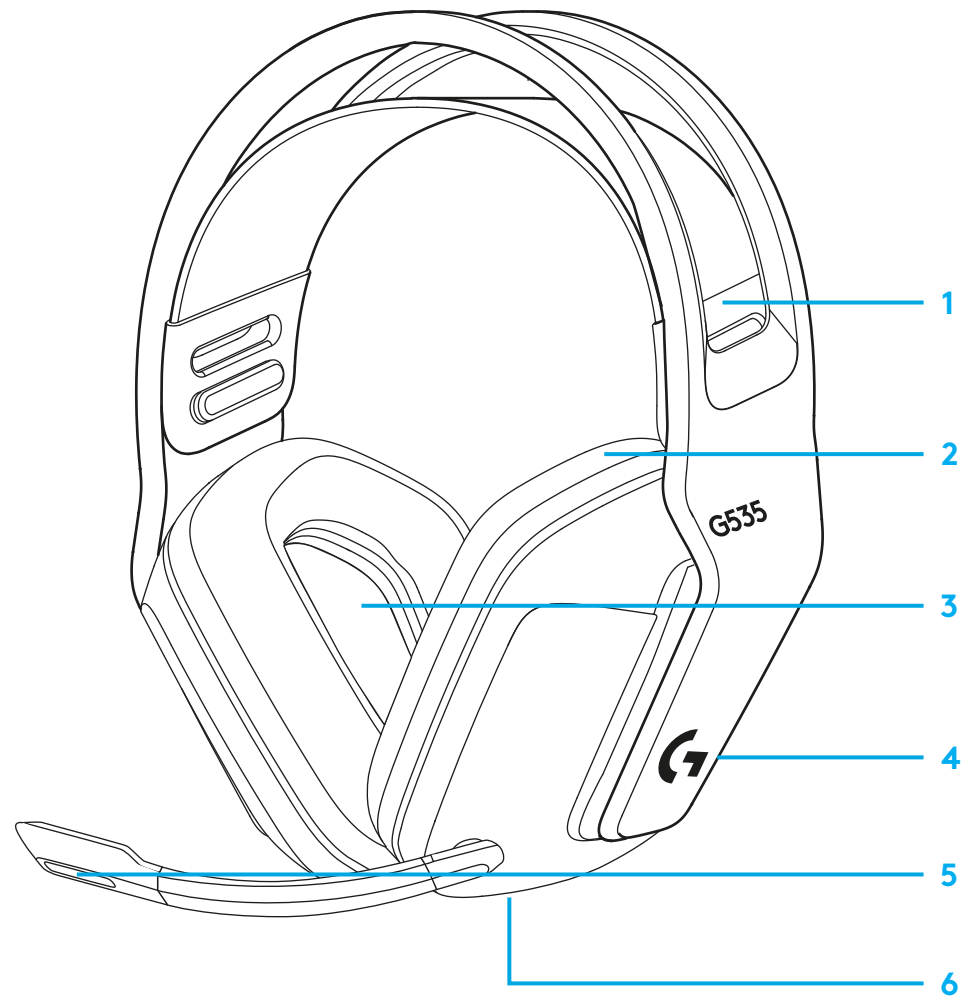

- 头带的长度可以调节。

- 折叠麦克风杆以静音

- 电量低时请为耳机麦克风充电

特性

- 1 可调节的双面悬挂式头带
- 2 记忆泡棉耳垫
- 3 40 毫米音频驱动单元
- 4 机身音量控制
- 5 6 毫米折叠静音麦克风
- 6 USB-C 充电端口

常见问题解答

www.logitechG.com/support/G535

設定說明

- 將接收器插入到您 PC 的 USB 連接埠。

- 短按開啓按鈕開啓電源。

- (選用) 下載羅技 G HUB 軟體可使用進階功能。此軟體可從 logitechG.com/ghub 下載

logitechG.com/ghub

- 耳罩可上下調整位置。

- 頭帶可以調整長度。

- 將麥克風桿往上翻折可靜音

- 耳機麥克風電量偏低時請為其充電

功能

- 1 可調整、可反折懸吊頭帶
- 2 記憶泡綿耳墊
- 3 40 公釐單體
- 4 耳罩音量控制：
- 5 6 公釐翻轉靜音麥克風
- 6 USB-C 充電連接埠

常見問答集

www.logitechG.com/support/G535

설치 지침

- PC의 USB 포트에 수신기를 삽입합니다.

- 짧게 누르면 켜집니다.

- 로지텍 **G HUB** 소프트웨어를 다운로드하여 고급 기능을 이용할 수 있습니다(선택 사항). logitechG.com/ghub에서 다운로드하세요.

logitechG.com/ghub

- 이어컵을 위아래로 조절할 수 있습니다.

- 헤드밴드의 길이를 조절할 수 있습니다.

- 마이크를 위로 올려 음소거.

- 배터리가 낮을 때 헤드셋 충전.

기능

- 1 조절식 리버서블 서스펜션 밴드
- 2 메모리폼 이어패드
- 3 40mm 드라이버
- 4 온이어 볼륨 컨트롤
- 5 6mm 플립 음소거 마이크
- 6 USB-C 충전 포트