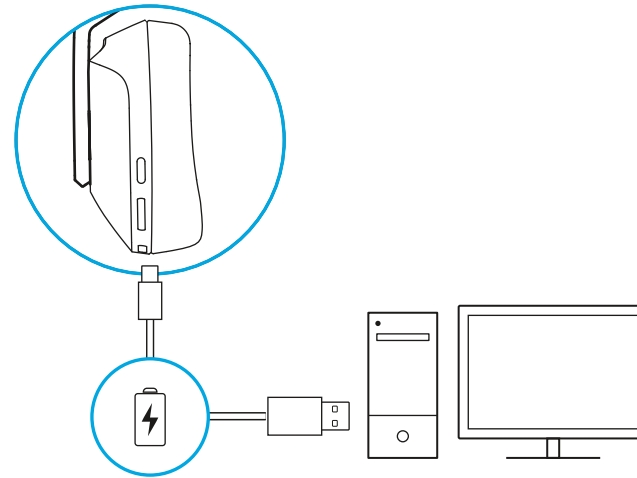

功能

- 1 可調整、可反折懸吊頭帶
- 2 記憶泡綿耳墊
- 3 40 公釐單體
- 4 耳罩音量控制：
- 5 6 公釐翻轉靜音麥克風
- 6 USB-C 充電連接埠

常見問答集

www.logitechG.com/support/G535

설치 지침

- PC의 USB 포트에 수신기를 삽입합니다.

- 짧게 누르면 켜집니다.

- 로지텍 **G HUB** 소프트웨어를 다운로드하여 고급 기능을 이용할 수 있습니다(선택 사항). logitechG.com/ghub에서 다운로드하세요.

logitechG.com/ghub

- 이어컵을 위아래로 조절할 수 있습니다.

- 헤드밴드의 길이를 조절할 수 있습니다.

- 마이크를 위로 올려 음소거.

- 배터리가 낮을 때 헤드셋 충전.

기능

- 1 조절식 리버서블 서스펜션 밴드
- 2 메모리폼 이어패드
- 3 40mm 드라이버
- 4 온이어 볼륨 컨트롤
- 5 6mm 플립 음소거 마이크
- 6 USB-C 충전 포트