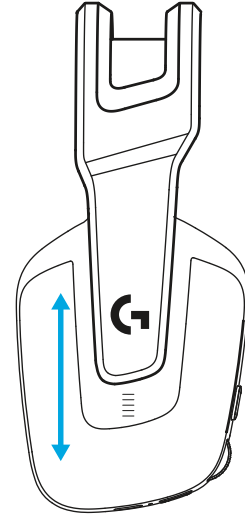

- 头带的长度可以调节。

- 折叠麦克风杆以静音

- 电量低时请为耳机麦克风充电

特性

- 1 可调节的双面悬挂式头带
- 2 记忆泡棉耳垫
- 3 40 毫米音频驱动单元
- 4 机身音量控制
- 5 6 毫米折叠静音麦克风
- 6 USB-C 充电端口

常见问题解答

www.logitechG.com/support/G535

設定說明

- 將接收器插入到您 PC 的 USB 連接埠。

- 短按開啓按鈕開啓電源。

- (選用) 下載羅技 G HUB 軟體可使用進階功能。此軟體可從 logitechG.com/ghub 下載

logitechG.com/ghub

- 耳罩可上下調整位置。

- 頭帶可以調整長度。

- 將麥克風桿往上翻折可靜音

- 耳機麥克風電量偏低時請為其充電

功能

- 1 可調整、可反折懸吊頭帶
- 2 記憶泡綿耳墊
- 3 40 公釐單體
- 4 耳罩音量控制：
- 5 6 公釐翻轉靜音麥克風
- 6 USB-C 充電連接埠

常見問答集

www.logitechG.com/support/G535

설치 지침

- PC의 USB 포트에 수신기를 삽입합니다.

- 짧게 누르면 켜집니다.

- 로지텍 **G HUB** 소프트웨어를 다운로드하여 고급 기능을 이용할 수 있습니다(선택 사항). logitechG.com/ghub에서 다운로드하세요.

logitechG.com/ghub

- 이어컵을 위아래로 조절할 수 있습니다.

- 헤드밴드의 길이를 조절할 수 있습니다.

- 마이크를 위로 올려 음소거.

- 배터리가 낮을 때 헤드셋 충전.

기능

- 1 조절식 리버서블 서스펜션 밴드
- 2 메모리폼 이어패드
- 3 40mm 드라이버
- 4 온이어 볼륨 컨트롤
- 5 6mm 플립 음소거 마이크
- 6 USB-C 충전 포트