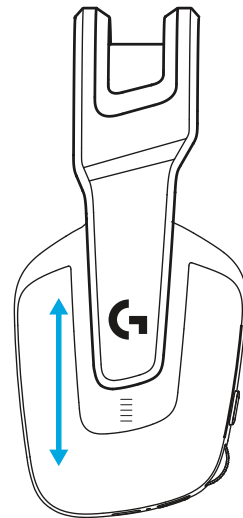

- Flip boom up to mute.

- Charge Headset when low on battery.

FEATURES

- 1 Adjustable, reversible suspension band
- 2 Memory foam earpads
- 3 40 mm drivers
- 4 On-ear volume control
- 5 Flip-to-mute 6-mm mic
- 6 USB-C charging port

FREQUENTLY ASKED QUESTIONS

www.logitechG.com/support/G535

设置说明

- 将接收器插入 PC 的 USB 端口。

- 短按启动。

- (可选) 下载罗技 G HUB 软件以使用高级功能。下载请访问 logitechG.com/g Hub。

logitechG.com/g Hub

- 耳罩可以上下调节。

- 头带的长度可以调节。

- 折叠麦克风杆以静音

- 电量低时请为耳机麦克风充电

特性

- 1 可调节的双面悬挂式头带
- 2 记忆泡棉耳垫
- 3 40 毫米音频驱动单元
- 4 机身音量控制
- 5 6 毫米折叠静音麦克风
- 6 USB-C 充电端口

常见问题解答

www.logitechG.com/support/G535

設定說明