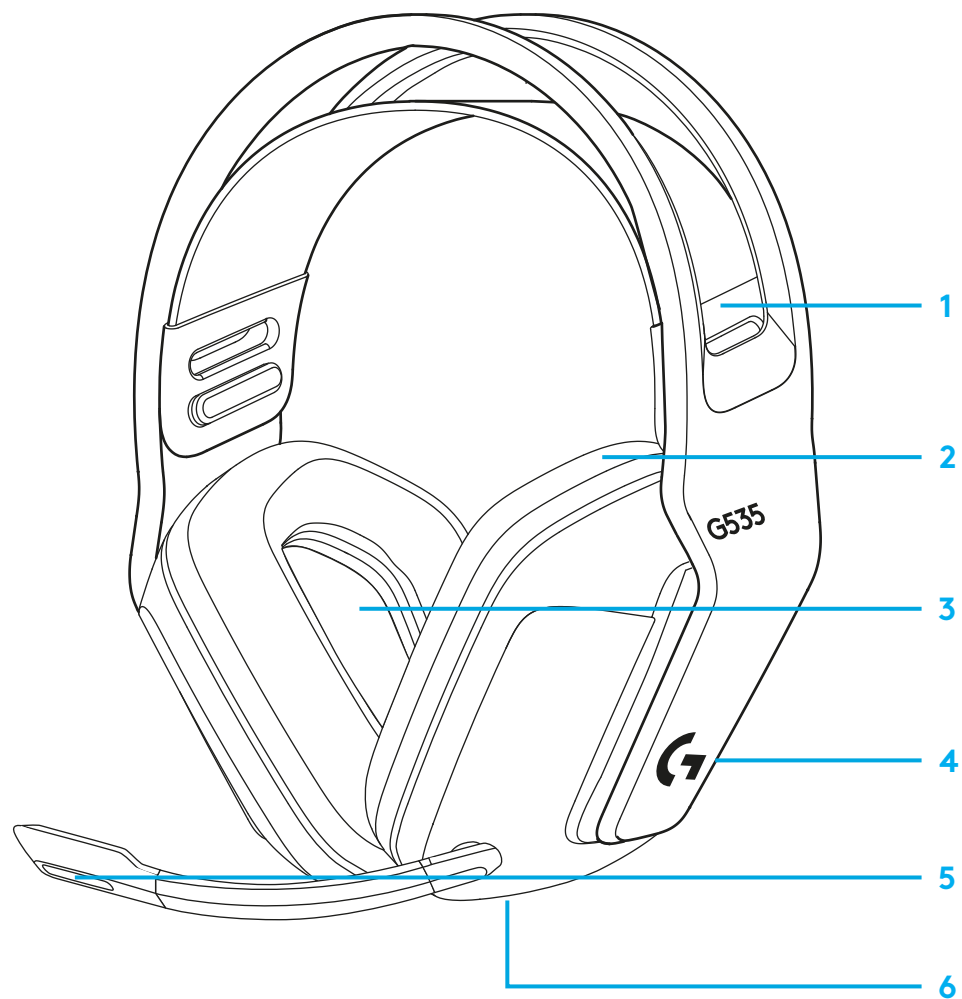

- 头带的长度可以调节。

- 折叠麦克风杆以静音

- 电量低时请为耳机麦克风充电

特性

- 1 可调节的双面悬挂式头带
- 2 记忆泡棉耳垫
- 3 40 毫米音频驱动单元
- 4 机身音量控制
- 5 6 毫米折叠静音麦克风
- 6 USB-C 充电端口

常见问题解答

www.logitechG.com/support/G535

設定說明

- 將接收器插入到您 PC 的 USB 連接埠。

- 短按開啓按鈕開啓電源。

- (選用) 下載羅技 G HUB 軟體可使用進階功能。此軟體可從 logitechG.com/ghub 下載

logitechG.com/ghub

- 耳罩可上下調整位置。

- 頭帶可以調整長度。

- 將麥克風桿往上翻折可靜音

- 耳機麥克風電量偏低時請為其充電

功能

- 1 可調整、可反折懸吊頭帶
- 2 記憶泡綿耳墊
- 3 40 公釐單體
- 4 耳罩音量控制：
- 5 6 公釐翻轉靜音麥克風
- 6 USB-C 充電連接埠

常見問答集

www.logitechG.com/support/G535

설치 지침

- PC의 USB 포트에 수신기를 삽입합니다.

- 짧게 누르면 켜집니다.

- 로지텍 **G HUB** 소프트웨어를 다운로드하여 고급 기능을 이용할 수 있습니다(선택 사항). logitechG.com/ghub에서 다운로드하세요.