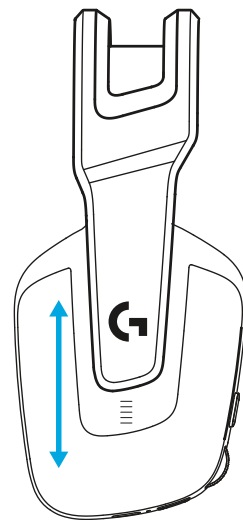

- 头带的长度可以调节。

- 折叠麦克风杆以静音

- 电量低时请为耳机麦克风充电

特性

- 1 可调节的双面悬挂式头带
- 2 记忆泡棉耳垫
- 3 40 毫米音频驱动单元
- 4 机身音量控制
- 5 6 毫米折叠静音麦克风
- 6 USB-C 充电端口

常见问题解答

www.logitechG.com/support/G535

設定說明

- 將接收器插入到您 PC 的 USB 連接埠。

- 短按開啓按鈕開啓電源。

- (選用) 下載羅技 G HUB 軟體可使用進階功能。此軟體可從 logitechG.com/ghub 下載

logitechG.com/ghub

- 耳罩可上下調整位置。

- 頭帶可以調整長度。

- 將麥克風桿往上翻折可靜音

- 耳機麥克風電量偏低時請為其充電

功能

- 1 可調整、可反折懸吊頭帶
- 2 記憶泡綿耳墊
- 3 40 公釐單體
- 4 耳罩音量控制：
- 5 6 公釐翻轉靜音麥克風
- 6 USB-C 充電連接埠

常見問答集

www.logitechG.com/support/G535

설치 지침

- PC의 USB 포트에 수신기를 삽입합니다.

- 짧게 누르면 켜집니다.

- 로지텍 **G HUB** 소프트웨어를 다운로드하여 고급 기능을 이용할 수 있습니다(선택 사항). logitechG.com/ghub에서 다운로드하세요.

logitechG.com/ghub

- 이어컵을 위아래로 조절할 수 있습니다.

- 헤드밴드의 길이를 조절할 수 있습니다.

- 마이크를 위로 올려 음소거.

- 배터리가 낮을 때 헤드셋 충전.

기능

- 1 조절식 리버서블 서스펜션 밴드
- 2 메모리폼 이어패드
- 3 40mm 드라이버
- 4 온이어 볼륨 컨트롤
- 5 6mm 플립 음소거 마이크
- 6 USB-C 충전 포트