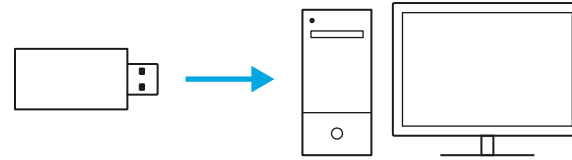

功能

- 1 可調整、可反折懸吊頭帶
- 2 記憶泡綿耳墊
- 3 40 公釐單體
- 4 耳罩音量控制：
- 5 6 公釐翻轉靜音麥克風
- 6 USB-C 充電連接埠

常見問答集

www.logitechG.com/support/G535

설치 지침

- PC의 USB 포트에 수신기를 삽입합니다.

- 짧게 누르면 켜집니다.

- 로지텍 **G HUB** 소프트웨어를 다운로드하여 고급 기능을 이용할 수 있습니다(선택 사항). logitechG.com/ghub에서 다운로드하세요.