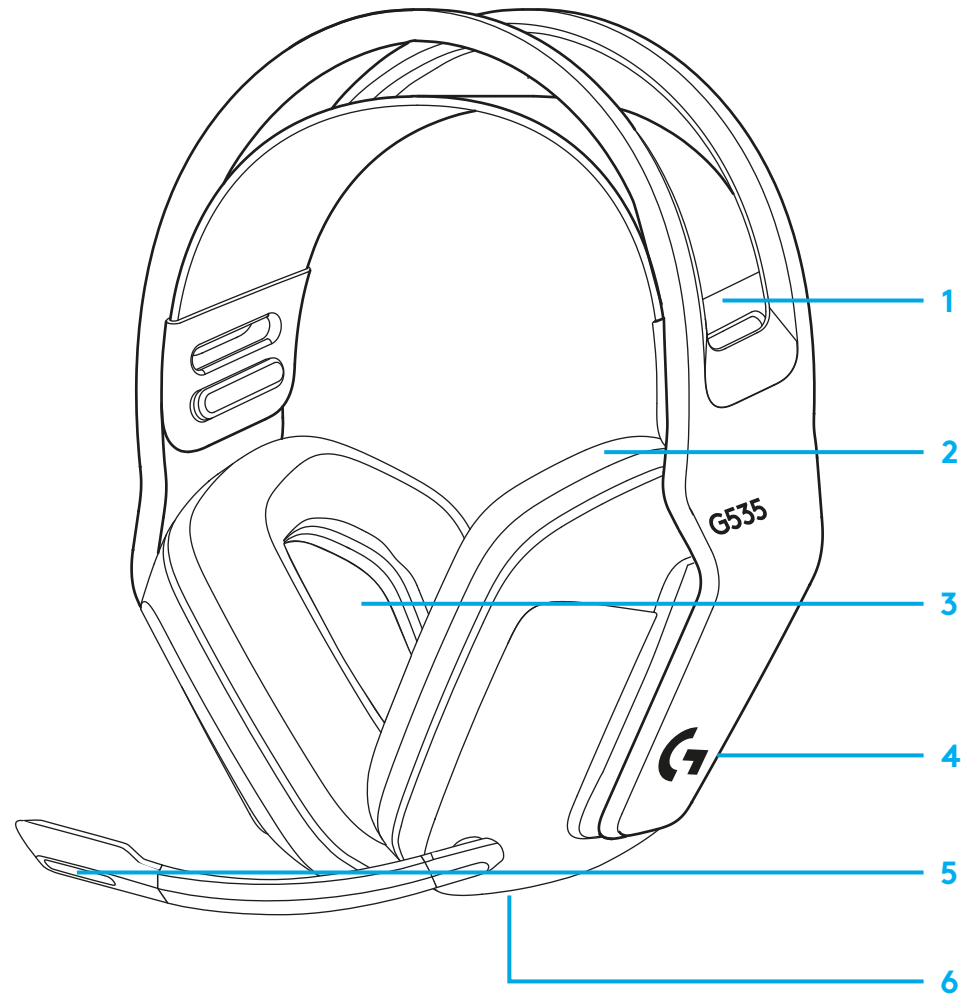

功能

- 1 可調整、可反折懸吊頭帶
- 2 記憶泡綿耳墊
- 3 40 公釐單體
- 4 耳罩音量控制：
- 5 6 公釐翻轉靜音麥克風
- 6 USB-C 充電連接埠

常見問答集

www.logitechG.com/support/G535

설치 지침

- PC의 USB 포트에 수신기를 삽입합니다.

- 짧게 누르면 켜집니다.

- 로지텍 **G HUB** 소프트웨어를 다운로드하여 고급 기능을 이용할 수 있습니다(선택 사항). logitechG.com/ghub에서 다운로드하세요.

logitechG.com/ghub

- 이어컵을 위아래로 조절할 수 있습니다.

- 헤드밴드의 길이를 조절할 수 있습니다.

- 마이크를 위로 올려 음소거.

- 배터리가 낮을 때 헤드셋 충전.

기능

- 1 조절식 리버서블 서스펜션 밴드
- 2 메모리폼 이어패드
- 3 40mm 드라이버
- 4 온이어 볼륨 컨트롤
- 5 6mm 플립 음소거 마이크
- 6 USB-C 충전 포트