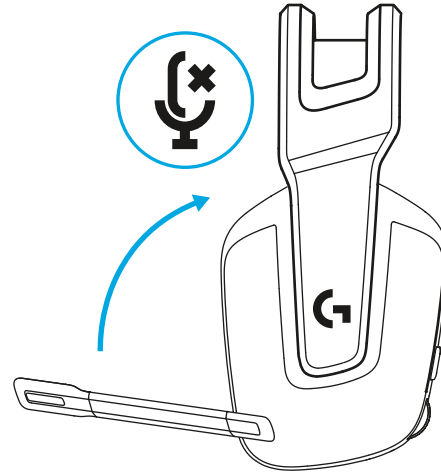

- 头带的长度可以调节。

- 折叠麦克风杆以静音

- 电量低时请为耳机麦克风充电

特性

- 1 可调节的双面悬挂式头带
- 2 记忆泡棉耳垫
- 3 40 毫米音频驱动单元
- 4 机身音量控制
- 5 6 毫米折叠静音麦克风
- 6 USB-C 充电端口

常见问题解答

www.logitechG.com/support/G535

設定說明

- 將接收器插入到您 PC 的 USB 連接埠。

- 短按開啓按鈕開啓電源。

- (選用) 下載羅技 G HUB 軟體可使用進階功能。此軟體可從 logitechG.com/ghub 下載

logitechG.com/ghub

- 耳罩可上下調整位置。

- 頭帶可以調整長度。

- 將麥克風桿往上翻折可靜音

- 耳機麥克風電量偏低時請為其充電

功能

- 1 可調整、可反折懸吊頭帶
- 2 記憶泡綿耳墊
- 3 40 公釐單體
- 4 耳罩音量控制：
- 5 6 公釐翻轉靜音麥克風
- 6 USB-C 充電連接埠

常見問答集

www.logitechG.com/support/G535

설치 지침

- PC의 USB 포트에 수신기를 삽입합니다.

- 짧게 누르면 켜집니다.

- 로지텍 **G HUB** 소프트웨어를 다운로드하여 고급 기능을 이용할 수 있습니다(선택 사항). logitechG.com/ghub에서 다운로드하세요.

logitechG.com/ghub

- 이어컵을 위아래로 조절할 수 있습니다.

- 헤드밴드의 길이를 조절할 수 있습니다.

- 마이크를 위로 올려 음소거.

- 배터리가 낮을 때 헤드셋 충전.

기능

- 1 조절식 리버서블 서스펜션 밴드
- 2 메모리폼 이어패드
- 3 40mm 드라이버
- 4 온이어 볼륨 컨트롤
- 5 6mm 플립 음소거 마이크
- 6 USB-C 충전 포트