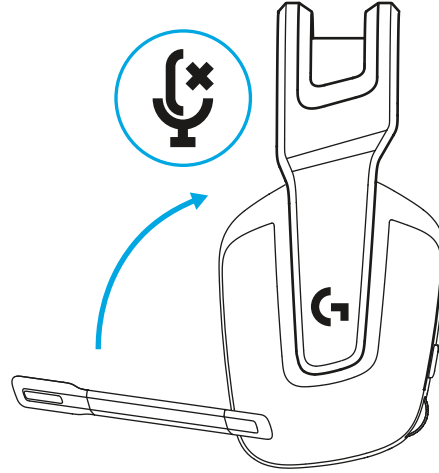

- 將接收器插入到您 PC 的 USB 連接埠。

- 短按開啓按鈕開啓電源。

- (選用) 下載羅技 G HUB 軟體可使用進階功能。此軟體可從 logitechG.com/ghub 下載

logitechG.com/ghub

- 耳罩可上下調整位置。

- 頭帶可以調整長度。

- 將麥克風桿往上翻折可靜音

- 耳機麥克風電量偏低時請為其充電

功能

- 1 可調整、可反折懸吊頭帶
- 2 記憶泡綿耳墊
- 3 40 公釐單體
- 4 耳罩音量控制：
- 5 6 公釐翻轉靜音麥克風
- 6 USB-C 充電連接埠

常見問答集

www.logitechG.com/support/G535

설치 지침

- PC의 USB 포트에 수신기를 삽입합니다.

- 짧게 누르면 켜집니다.

- 로지텍 **G HUB** 소프트웨어를 다운로드하여 고급 기능을 이용할 수 있습니다(선택 사항). logitechG.com/ghub에서 다운로드하세요.

logitechG.com/ghub

- 이어컵을 위아래로 조절할 수 있습니다.

- 헤드밴드의 길이를 조절할 수 있습니다.

- 마이크를 위로 올려 음소거.

- 배터리가 낮을 때 헤드셋 충전.

기능

- 1 조절식 리버서블 서스펜션 밴드
- 2 메모리폼 이어패드
- 3 40mm 드라이버
- 4 온이어 볼륨 컨트롤
- 5 6mm 플립 음소거 마이크
- 6 USB-C 충전 포트