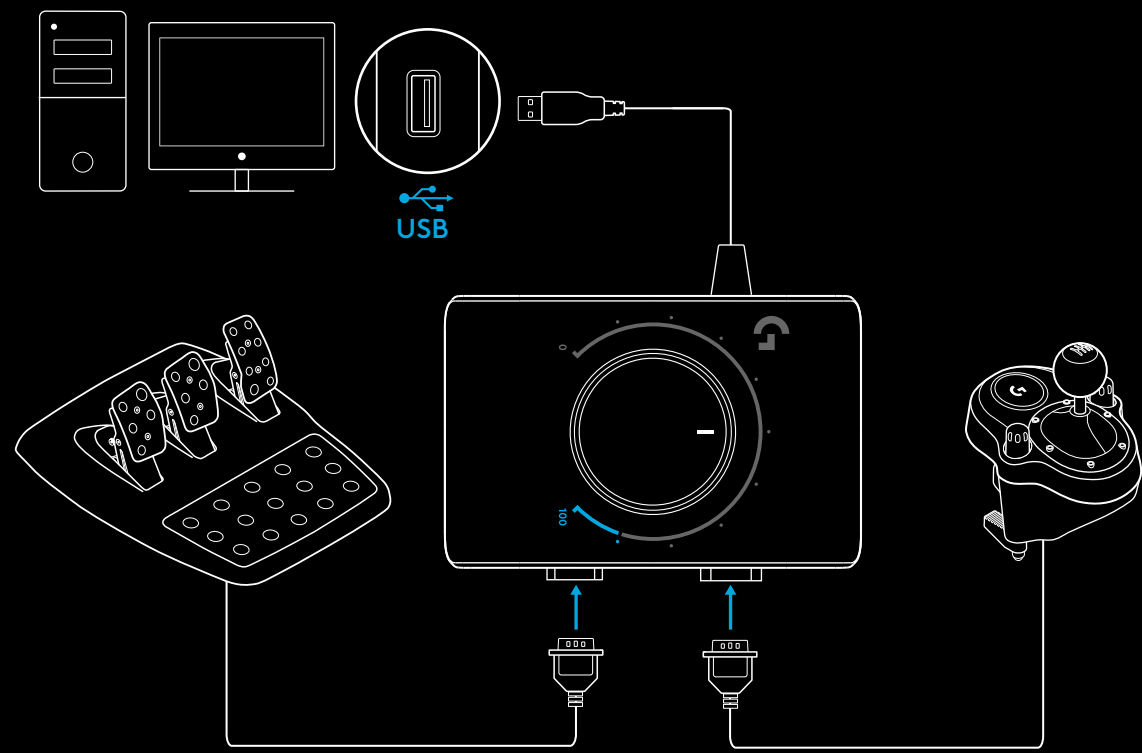

有疑问?

logitechG.com/support/racing-adapter