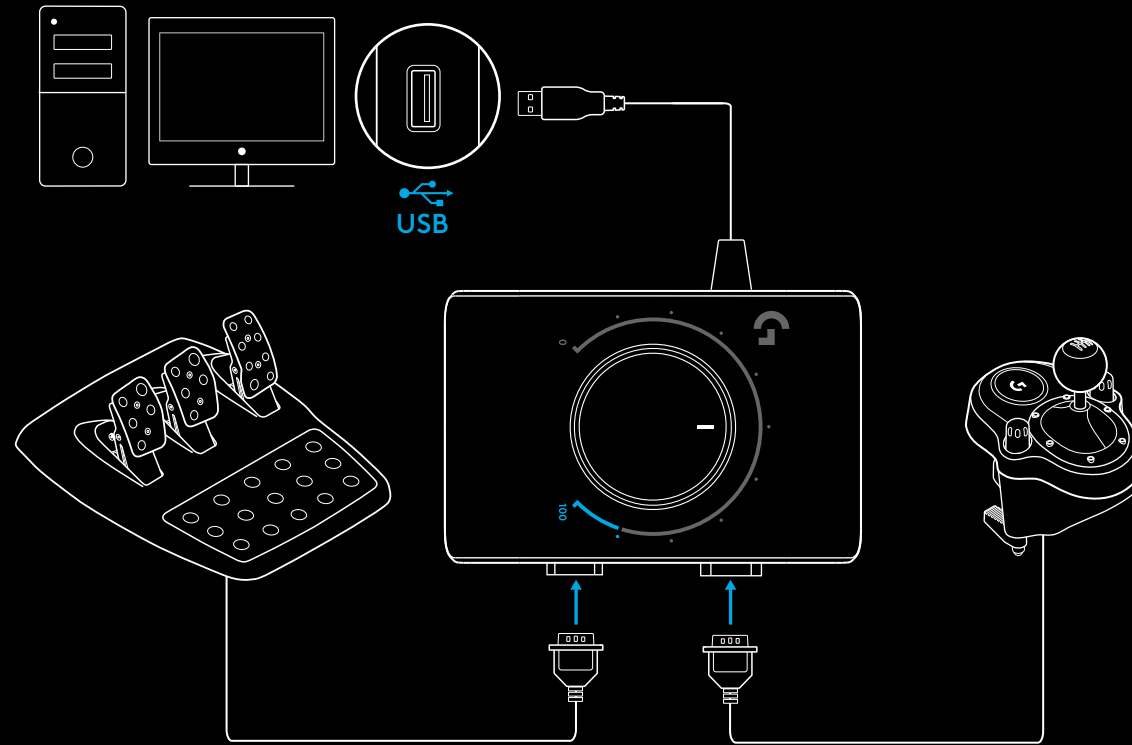

QUESTIONS?

logitechG.com/support/racing-adapter