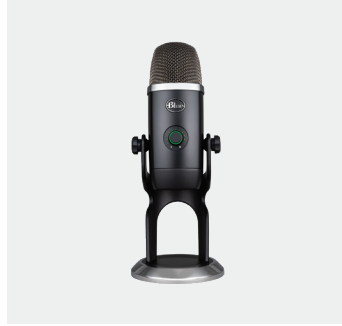

### BRIO 505

Mit Auto-Framing, automatischer Lichtkorrektur und Mikrofonen mit Geräuschunterdrückung macht diese Plug-and-Play-Webcam qualitativ hochwertige Aufnahmen zum Kinderspiel. Lehrkräfte können bei der Erstellung von Inhalten neue Dimensionen eröffnen. Der Show Mode ermöglicht es ihnen, die Kamera in Richtung ihres Schreibtischs zu neigen, um Skizzen, laufende Arbeiten oder andere Objekte auf ihrem Schreibtisch zu zeigen.

### MX BRIO 705

Mit dieser KI-gesteuerten Webcam können Dozenten jedes Detail in 4K erfassen. Mit anpassbaren Sichtfeldoptionen können sie steuern, was auf dem Bildschirm angezeigt wird, während der Show Mode das bildliche Teilen physischer Gegenstände erleichtert. Zwei Beamforming-Mikrofone verbessern die Stimme und der Sony STARVIS-Bildsensor liefert eine hervorragende Bildqualität für ein intensives Lernerlebnis.

### LOGITECH REACH

Eine verstellbare Content-Kamera, die von Lehrkräften auf nicht-digitale Inhalte gerichtet werden kann, um ihren Standpunkt zu verdeutlichen. Benutzerfreundlichkeit mit einer Hand bedeutet, dass Vortragende vertikale, horizontale und volle 360-Grad-Bewegungen ausführen können.

### YETI NANO

Dieses Premium-USB-Mikrofon ist komplett mit einer internen Stoßdämpfung ausgestattet, die für klar und gestochen scharfe Inhalte sorgt. Die Kombination der leistungsstarken Blue VO!CE Stimmeffekte für professionelle Aufnahmen und Streaming.