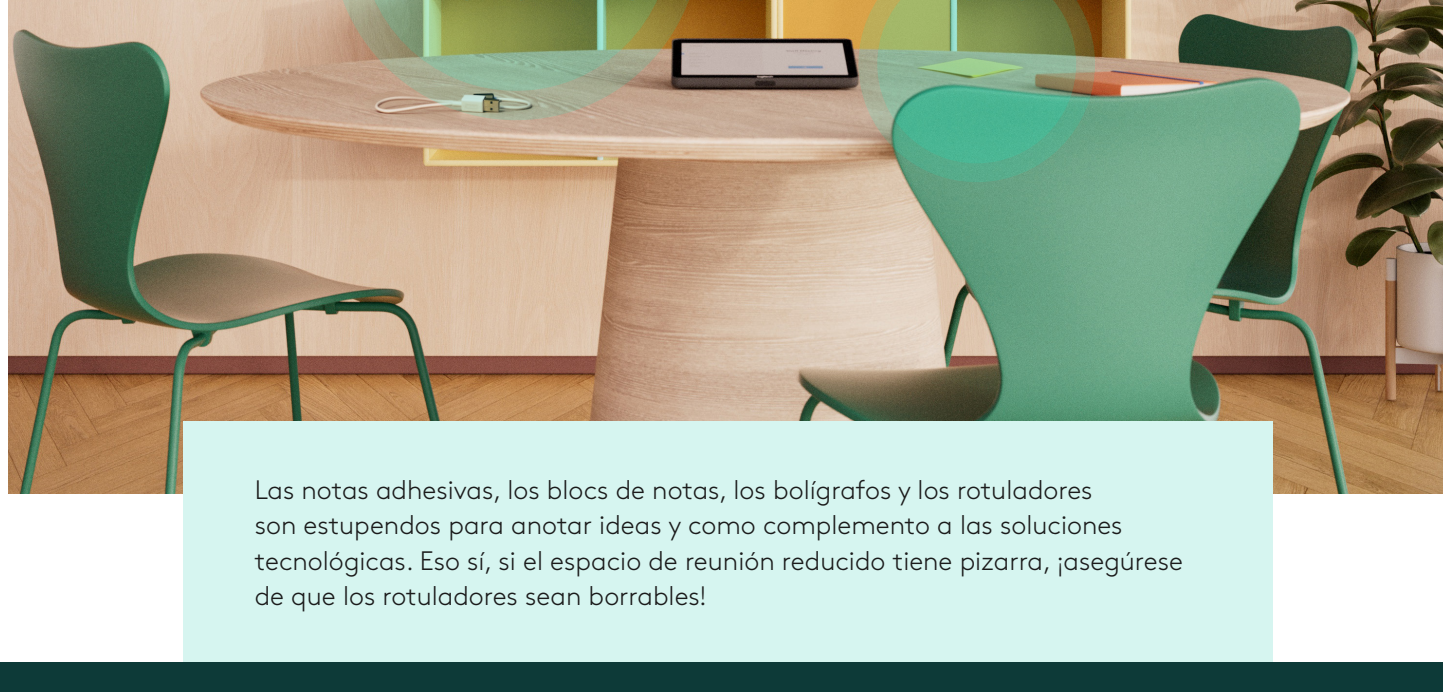

Útiles de escritura

Las notas adhesivas, los blocs de notas, los bolígrafos y los rotuladores son estupendos para anotar ideas y como complemento a las soluciones tecnológicas. Eso sí, si el espacio de reunión reducido tiene pizarra, ¡asegúrese de que los rotuladores sean borrables!

Las grandes ideas empiezan en espacios pequeños. Con solo unos componentes, los espacios de reunión reducidos del campus pueden liberar creatividad, colaboración y nuevas fronteras de aprendizaje.

Para obtener más información sobre el conjunto de soluciones educativas de Logitech, visite www.logitech.com/education.