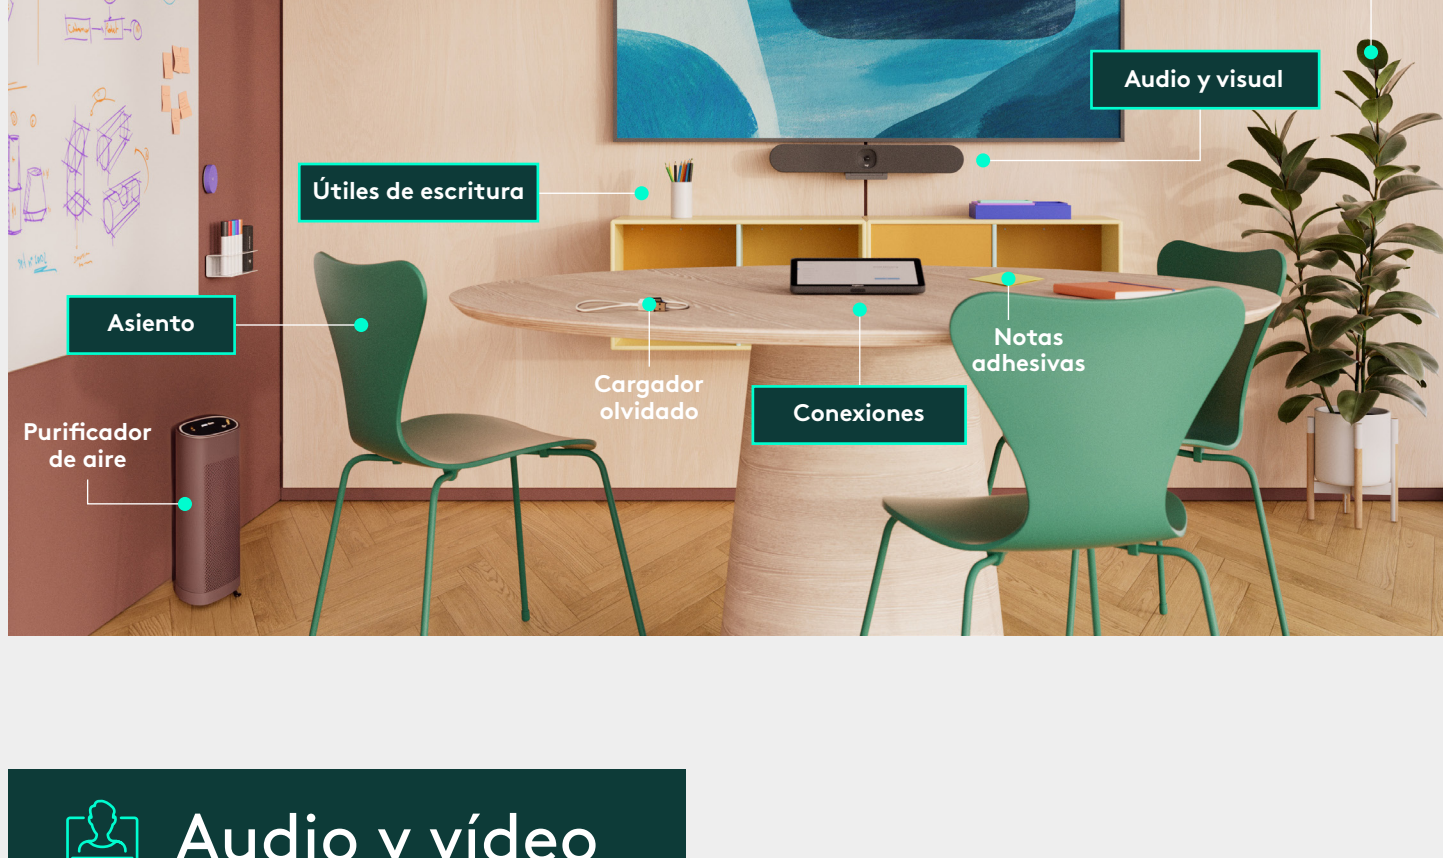

# 5 elementos esenciales para cada espacio de reunión reducido

Cualquier espacio pequeño en el campus puede convertirse en un «espacio de reunión reducido», un lugar para que los colaboradores intercambien ideas.

### Audio y vídeo

El vídeo nítido centra la conversación en los espacios de reunión remotos. El audio nítido, mejorado con tecnologías de inteligencia artificial como Logitech RightSound para eliminar la retroalimentación y el eco, permite que todos los que se encuentran en un espacio de reunión reducido puedan seguir lo que se está comentando.

#### SISTEMA DE VIDEOCONFERENCIA LOGITECH RALLY BAR HUDDLE

- Excelentes componentes ópticos e inteligencia de vídeo integrada para encuadrar automáticamente a los participantes
- La captación de sonido avanzada y las funciones de vídeo con inteligencia artificial garantizan una experiencia clara y natural a los participantes remotos
- El soporte múltiple incluido permite que Huddle trabaje en una pared, sobre una mesa o encima de una pantalla
- Plug and Play con las principales plataformas de videoconferencia

#### MANDO TÁCTIL LOGITECH TAP IP

- Optimiza soluciones de videoconferencia como Rally Bar Huddle
- Ofrece la posibilidad de incorporarse a reuniones con un solo toque, de compartir los contenidos fácilmente y de disfrutar de una experiencia de reunión perfecta en todas las salas
- Pantalla amplia, perfil elegante y sensor de movimiento para una disponibilidad permanente
- Diseño de un solo cable y múltiples opciones de montaje que reducen la carga de trabajo de TI
- Funciona para salas de todas las formas y tamaños