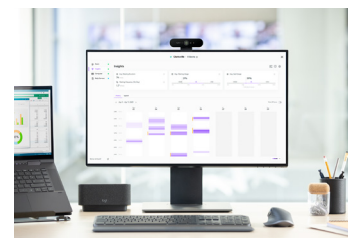

Un puntatore digitale avanzato progettato per garantire il coinvolgimento dei partecipanti in presenza, in modo virtuale o in un ambiente ibrido.

VIDEOCONFERENZE PER UNA COLLABORAZIONE ILLIMITATA

Dalle piccole aule alle grandi sale conferenze, in presenza o in remoto, le nostre soluzioni di videoconferenze flessibili aiutano a garantire che docenti, studenti e personale possano vedere ed essere visti, ascoltare ed essere ascoltati e interagire.

SOLUZIONI RALLY PER VIDEOCONFERENZE

Le aule collaborative sono a portata di mano con le soluzioni per videoconferenze della linea Rally. Una soluzione integrata premium Ultra HD di videocamere per videoconferenze, disponibile in diverse dimensioni, con intelligenza artificiale, ottiche brillanti e audio potente.

VIDEOCAMERA PER LAVAGNE DIGITALI SCRIBE

La videocamera per lavagne digitali Scribe, supportata da intelligenza artificiale, consente la partecipazione ottimale di tutti gli studenti, trasmettendo senza ostacoli i contenuti presenti sulla lavagna in aula e in ambienti didattici ibridi.

LOGITECH REACH

Prossimamente

Una videocamera per contenuti regolabile che consente agli istruttori di spostare la visuale sul contenuto non digitale per esprimere il proprio punto di vista. La flessibilità offerta dallo spostamento con una sola mano consente agli insegnanti di sfruttare la rotazione completa di 360° per esprimere il proprio punto di vista.