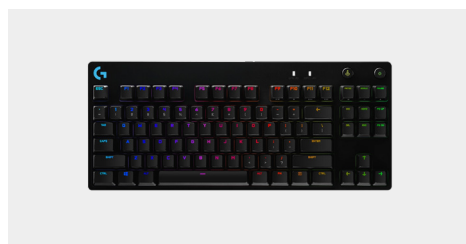

TASTIERA LOGITECH G PRO X

Con un design compatto e switch di livello professionale intercambiabili, la PRO X è testata dai gamer professionisti, perfetta per la competizione e costruita per vincere.