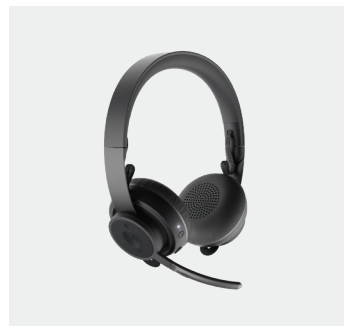

LOGITECH REACH

Una videocamera per contenuti regolabile che consente ai docenti di inquadrare materiali fisici per esprimere il proprio punto di vista. La facilità di utilizzo con una sola mano consente ai relatori di spostare il dispositivo in verticale, in orizzontale e con una rotazione completa di 360°.

MICROFONI

CUFFIE CON MICROFONO

YETI NANO

Questo microfono USB premium è dotato di uno shockmount interno che mantiene un suono limpido e nitido. Unisce i potenti effetti vocali Blue VO!CE per registrazioni e streaming professionali.

YETI X

Yeti X è un microfono USB all'avanguardia per streaming, podcast e produzioni YouTube. Yeti X è dotato di controlli da studio integrati, misuratore LED personalizzabile ed effetti e campioni Blue VO!CE: tutto ciò che serve ai docenti per un audio di alta qualità.

ZONE VIBE WIRELESS

Aiuta il corpo docente a eliminare le distrazioni durante l'acquisizione dei contenuti. Integrando la tecnologia Beamforming, un microfono con cancellazione del rumore e driver per altoparlanti da 40 mm sapientemente calibrati, questa cuffia con microfono aiuta i professori a concentrarsi grazie a imbottiture in memory foam che offrono ore di comfort.