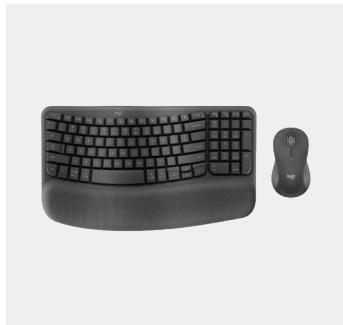

KIT WAVE KEYS MK670

La tastiera wireless ergonomica con supporto per i polsi imbottito, abbinata a un mouse sagomato e silent touch, offre ai docenti un'esperienza personalizzata e familiare, consentendo loro di mantenere la concentrazione sull'attività da svolgere e sulla creazione di contenuti.