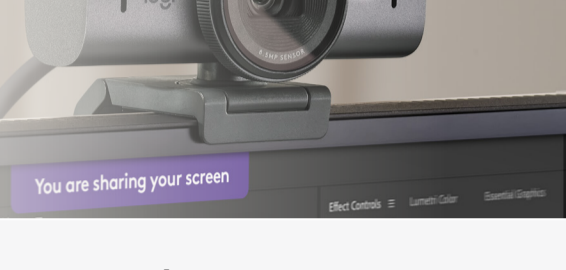

Kom meer te weten over de uitdagingen waarmee werknemers op afstand en hybride werknemers worden geconfronteerd tijdens videogesprekken en hoe u deze kunt oplossen in ons onderzoeksrapport, **Equipping Employees for Hybrid Work**

De oplossing?

Stel elke werknemer in staat optimaal te werken met zakelijk gecertificeerde webcams die zijn afgestemd op de individuele behoeften