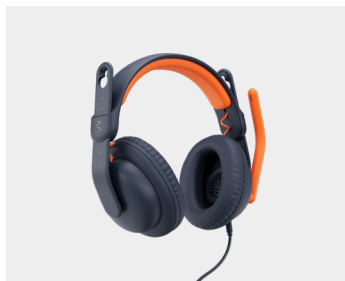

RUGGED COMBO-TOETSENBORDCASE

Bescherm iPad-apparaten van leerlingen en maak meer productiviteit mogelijk. De stapelbare functie van de Rugged Combo zorgt voor eenvoudige en overzichtelijke tracking.

ZONE LEARN WIRED HEADSET

LOGITECH PEN

Ontketen het potentieel van leerlingen met deze USB-C-compatibele Chromebook-stylus waarmee ze hun kennis op zinvolle manieren kunnen uitdrukken. Deze oplaadbare stylus wordt geleverd in een handige verpakking van 10 speciaal voor het onderwijs. De serienummers staan op de verpakking.