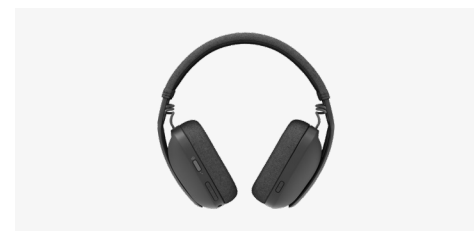

### BRIO 505

Met automatische framing, Show Mode en een geïntegreerd lenskapje biedt deze gebruiksvriendelijke webcam een verbeterde vergaderervaring en is gecertificeerd voor gebruik met populaire platforms voor videovergaderen zoals Microsoft Teams, Google Meet en Zoom.

### MK 650 COMBO

Deze toetsenbord- en muiscombinatie is ontworpen om de hele dag comfortabel mee te werken en beschikt over een toetsenbord van normaal formaat, vertrouwde toetsaanslagen en een geïntegreerde handsteun die een aanvulling is op het scrollen met SmartWheel en het zachte duimgedeelte van de muis.

### ZONE VIBE WIRELESS

Ga afleidingen op school, thuis of tijdens het drukke woon-werkverkeer uit de weg. Deze ruisonderdrukkende hoofdtelefoon biedt heldere audio en multipoint Bluetooth® dat eenvoudig tussen apparaten schakelt om te voorkomen dat gesprekken worden verbroken.