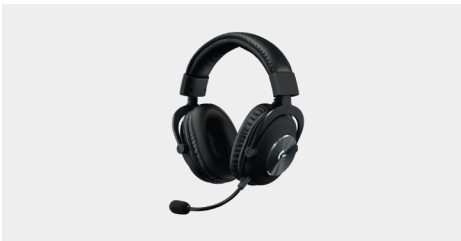

LOGITECH G PRO X HEADSET

Deze headset is ontworpen met en voor professionals en biedt next-gen 7.1 surround sound, BLUE VOICE-microfoontechnologie en PRO-G 50 mm-drivers voor geweldige audio tijdens het gamen.