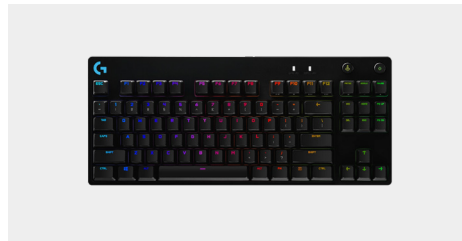

LOGITECH G PRO X KEYBOARD

Met een compact ontwerp en verwisselbare professionele schakelaars is de PRO X professioneel getest, tijdens toernooien op de proef gesteld en gemaakt om te winnen.