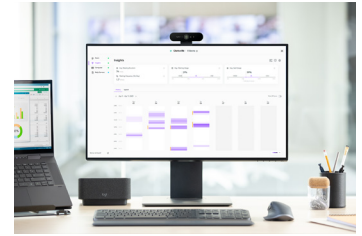

### RALLY-OPLOSSINGEN VOOR VIDEOVERGADEREN

Samenwerkingsgerichte klaslokalen zijn binnen handbereik met onze Rally-oplossingen voor videovergaderen. Een alles-in-één premium, ultra-HD-serie vergadercamera's, verkrijgbaar in verschillende formaten, met ingebouwde AI-technologie, fantastische optics en krachtige audio.

### SCRIBE-WHITEBOARDCAMERA

Scribe is een door AI ondersteunde whiteboardcamera die alle leerlingen de mogelijkheid geeft om volledig mee te doen. Whiteboardinhoud die in klaslokalen en hybride leeromgevingen wordt getoond kunnen zij op deze manier moeiteloos meekrijgen.

### LOGITECH REACH

*Binnenkort verkrijgbaar*

Een aanpasbare contentcamera waarmee cursusleiders de camera naar niet-digitale inhoud kunnen verplaatsen om hun standpunt kenbaar te maken. Dankzij de eenvoudige flexibiliteit met één hand kunnen docenten zich volledig vrij bewegen om hun standpunt kenbaar te maken.

### LOGITECH SYNC

Apparaatbeheerssoftware voor videovergaderen ter ondersteuning van hybride lesgeven en leren, waar je ook bent. Of je nu op de campus bent, thuis of ergens anders, Sync helpt iedereen verbonden te blijven.