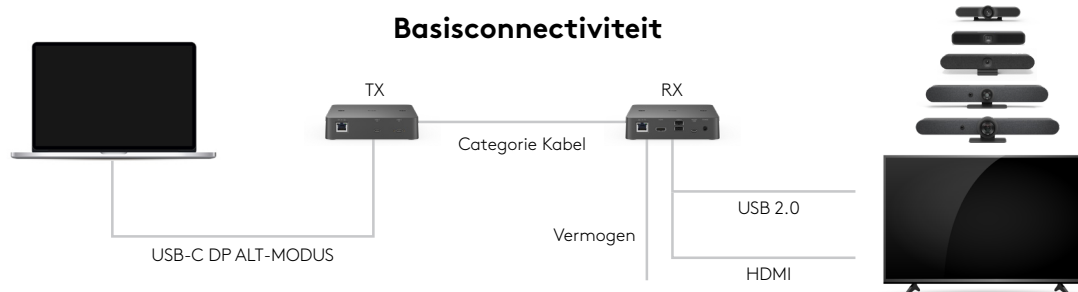

40% gerecycled afvalmateriaal¹

FSC™-gecertificeerde papieren verpakking

¹Ga voor volledige verbindingsoverzichten en diagrammen naar www.logitech.com/support/extend-wiring-diagram

logitech®

www.logitech.com/Extend

Neem contact op met een reseller of direct met ons via www.logitech.com/nl-nl/business

Logitech Americas
3930 North First St
San Jose, CA 95134 VS

Logitech Europe S.A.
EPFL - Quartier de l'Innovation
Daniel Borel Innovation Center
CH - 1015 Lausanne

Logitech Asia Pacific Ltd.
Tel.: 852-2821-5900
Fax: 852-2520-2230

¹ Gebruik een Cat6a-kabel om de maximale BYOD-verbinding van 100 meter te bereiken.
² Functieondersteuning en compatibiliteit met camera's en besturingssystemen kunnen variëren.
Ga voor de meest recente informatie naar logitech.com/support/extend-compatibility.
³ Uitgezonderd het plastic in printplaten (PWA), in kabels en in de verpakking.

© 2024 Logitech. LOGI, LOGITECH, het LOGITECH-logo en RALLY zijn handelsmerken of gedeponeerde handelsmerken van Logitech Europe S.A. en/of zijn dochterondernemingen in de VS en andere landen. Alle andere handelsmerken van derden zijn het eigendom van de respectievelijke eigenaren. Logitech aanvaardt geen aansprakelijkheid voor eventuele fouten in deze publicatie. Product-, prijs- en functie-informatie is onderhevig aan verandering zonder kennisgeving.

Gepubliceerd oktober 2024