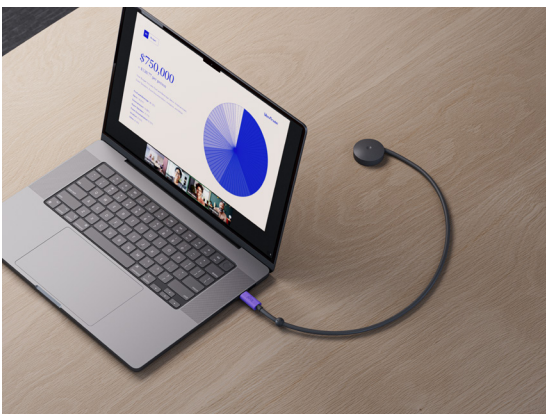

Datasheet Logitech Extend

Bring your own meeting naar de videovergader ruimte via één USB-C-kabel.

BYOD-verbinding met één kabel

Met Logitech Extend kunnen gebruikers vergaderingen houden vanaf hun eigen apparaat met één USB-C-kabel. Met Logitech Extend kan iedereen elke ruimte binnenlopen die is uitgerust met een Logitech conference camera in Android- of BYOD-modus, aansluiten met de USB-C-kabel en een vergadering starten via het videoplatform van hun voorkeur op hun eigen laptop of mobiel apparaat.

Twee usecases, één oplossing

1. BYOD Passthrough

Logitech Extend werkt in op Android gebaseerde ruimtes met de Rally Bar -reeks die is geconfigureerd voor Microsoft Teams Rooms op Android, Zoom Room-apparaten of Google Meet op Android. Hiermee kan de host van de vergadering de aangewezen videoprovider overslaan en de vergadering vanaf hun eigen apparaat leiden met behulp van de videoprovider van hun keuze.

Opmerking: Zie [Logitech Swytch](#) voor pc-ruimtesystemen met een Logitech conference camera.

2. BYOD-extensie

Logitech Extend werkt in BYOD-ruimtes met de Rally Bar-serie en andere Logitech conference camera's* in BYOD-modus. Vergaderhosts voeren hun vergadering vanaf een laptop of mobiel apparaat zoals ze dat normaal zouden doen, maar met de eenvoud van plug-and-play.

Elegante set-up

Laat de USB-C-kabel op het meegeleverde magnetische dock rusten voor een opgeruimd tafelblad.

Stroomtoevoer apparaat inschakelen (optioneel)

Lever tot 100 W vermogen aan een laptop of mobiel apparaat door een standaard USB-C-stroomadapter aan te sluiten op de box aan de tafelfzijde (TX).