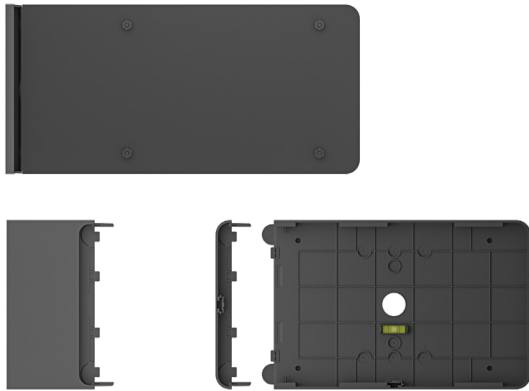

JUISTE PLEK, JUISTE TIJD

Zie beschikbaarheid in één oogopslag

Zie snel of ruimtes bezet zijn door de groene en rode ledlichtjes die van afstand te zien zijn en beschikbaarheid aangeven.

Dichtbij meer details

Van dichtbij kunt u details bekijken over vergaderingen, ruimtes reserveren en vergaderingen inplannen op een groot 10,1"-scherm.

NETTE EN HANDIGE INSTALLATIE

**Eenvoudige installatie met meegeleverde bevestigingen**