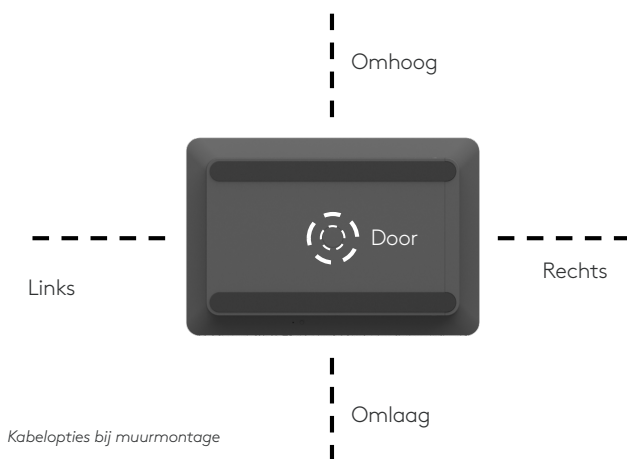

Dankzij een groot scherm en een gestroomlijnd, onopvallend profiel staat de Tap Scheduler garant voor kijkgemak en bruikbaarheid. Tap Scheduler kan door zijn glas-, stijl- en wandbevestigingen gemakkelijk buiten elke ruimte worden gemonteerd. Met het ingebouwde kabelbeheer zijn kabels verborgen, zodat de ruimte er altijd netjes en professioneel uitziet. De Tap Scheduler is ontworpen met duurzame componenten, gaat lang mee en verzekert u van betrouwbare prestaties.

JUISTE PLEK, JUISTE TIJD

Zie beschikbaarheid in één oogopslag

Zie snel of ruimtes bezet zijn door de groene en rode ledlichtjes die van afstand te zien zijn en beschikbaarheid aangeven.

Dichtbij meer details

Van dichtbij kunt u details bekijken over vergaderingen, ruimtes reserveren en vergaderingen inplannen op een groot 10,1"-scherm.

NETTE EN HANDIGE INSTALLATIE

**Eenvoudige installatie met meegeleverde bevestigingen**

Monteer de Tap Scheduler naast de ingang van elke ruimte met de meegeleverde bevestigingen voor glas, muren en stijlen voor een snelle implementatie.

**Bekabeling verbergen voor een nette afwerking**

De verschillende mogelijkheden om kabels weg te werken zorgen voor een nette en professionele installatie.