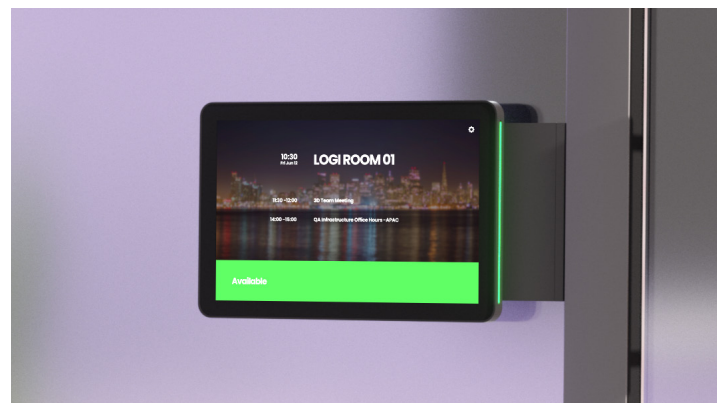

Dankzij een groot scherm en een gestroomlijnd, onopvallend profiel staat de Tap Scheduler garant voor kijkgemak en bruikbaarheid. Tap Scheduler kan door zijn glas-, stijl- en wandbevestigingen gemakkelijk buiten elke ruimte worden gemonteerd. Met het ingebouwde kabelbeheer zijn kabels verborgen, zodat de ruimte er altijd netjes en professioneel uitziet. De Tap Scheduler is ontworpen met duurzame componenten, gaat lang mee en verzekert u van betrouwbare prestaties.

KIES ZELF UW PLATFORM

De Tap Scheduler kan eenvoudig als Microsoft Teams Panel geconfigureerd worden, maar ook als Zoom Rooms Scheduling Display. Bovendien werkt Tap Scheduler samen met andere vooraanstaande planningsoplossingen. Monteer de Tap Scheduler naast elke vergaderruimte-ingang voor een consistente ervaring bij uw gehele implementatie.

JUISTE PLEK, JUISTE TIJD

Zie beschikbaarheid in één oogopslag

Zie snel of ruimtes bezet zijn door de groene en rode ledlichtjes die van afstand te zien zijn en beschikbaarheid aangeven.

Dichtbij meer details

Van dichtbij kunt u details bekijken over vergaderingen, ruimtes reserveren en vergaderingen inplannen op een groot 10,1"-scherm.

NETTE EN HANDIGE INSTALLATIE

**Eenvoudige installatie met meegeleverde bevestigingen**