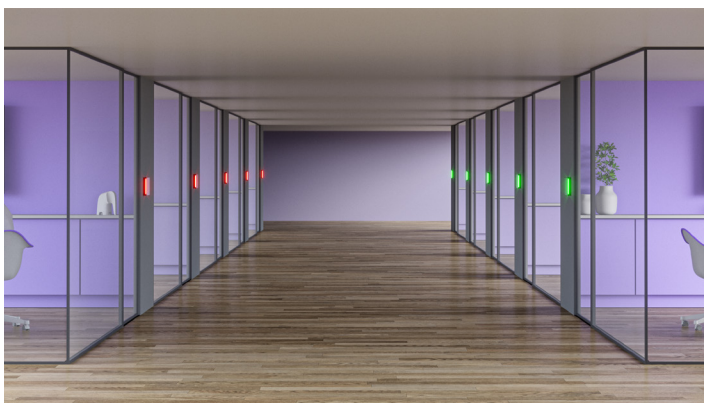

JUISTE PLEK, JUISTE TIJD

Zie beschikbaarheid in één oogopslag

Zie snel of ruimtes bezet zijn door de groene en rode ledlichtjes die van afstand te zien zijn en beschikbaarheid aangeven.