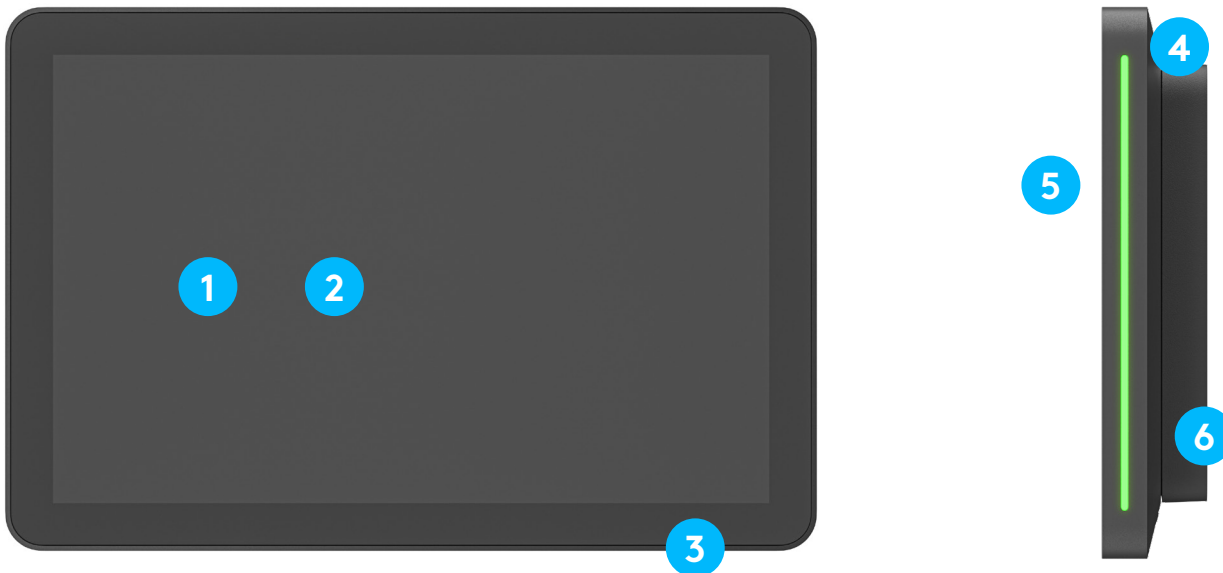

SPECIAAL ONTWERPEN PLANNINGSPANEEL

1 **10,1" touchscreen:** bekijk eenvoudig details en reserveer een ruimte op het grote en responsieve touchscreen.

2 **Vingerafdrukwerend:** olie-afstotende coating waardoor er geen vingerafdrukken achterblijven en het scherm leesbaar blijft.

3 **Duurzaam ontwerp:** de componenten zijn gebouwd om lang mee te gaan. Het scherm is afgedicht zodat onderdelen worden beschermd en niet worden beschadigd door regelmatige reiniging.

4 **Beschikbaarheidslampjes:** de groene en rode statuslampjes geven aan of de ruimte beschikbaar is en zijn van afstand zichtbaar zonder afleidend te zijn.

5 **Toegankelijk door de vlakke hoek:** de Tap Scheduler wordt vlak op de muur gemonteerd zodat deze makkelijk leesbaar is vanaf verschillende hoogten.

6 **Vlakke installatie:** de Tap Scheduler ziet er strak uit en hangt niet in de weg doordat deze vlak tegen de muur wordt gemonteerd.