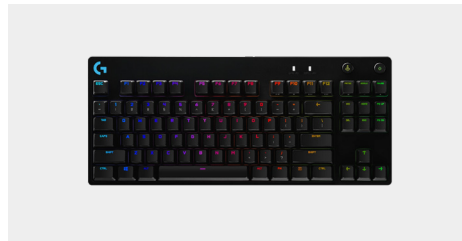

MK 650 COMBO

Denna tangentbords- och muskombination har utarbetats för att ge komfort hela dagen och har ett normalstort tangentbord, välbekanta tangentkopplingar och ett integrerat handledsstöd som kompletterar musens SmartWheel-rullning och mjuka tumområde.

SCRIBE WHITEBOARDKAMERA

Scribe är en AI-driven whiteboard-kamera som gör det möjligt för alla elever att delta fullt ut genom att sända gratis whiteboardinnehåll i klassrum och hybrida inlärningsmiljöer.

LOGITECH REACH

Kommer snart

En justerbar innehållskamera som gör att lärare kan flytta kameran till icke-digitalt innehåll för att uttrycka sina åsikter. Enkel flexibilitet med en hand gör att lärarna kan rotera 360 grader och uttrycka sina åsikter.

Detta headset är designat med och för proffs och har nästa generations 7.1-surroundljud, BLUE VOICE-mikrofonteknik och PRO-G 50 mm högtalarelement för att säkerställa en förstklassig ljudupplevelse vid spel.