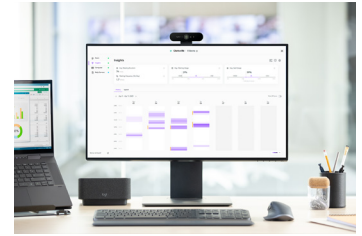

En avancerad digital pekare som är utformad för att hålla personer engagerade i en fysisk, virtuell eller hybrid miljö.

VIDEOKONFERENSER FÖR OBEGRÄNSADE SAMARBETEN

Från små mötesrum till stora föreläsningssalar, både på plats eller på distans - våra flexibla videokonferenslösningar ser till att lärare, studenter och personal kan se och synas, höra och höras och interagera.

RALLY VIDEOKONFERENSLÖSNINGAR

Samarbetsvänliga klassrum är nära till hands med vår familj av Rally videokonferenslösningar. En allt-i-ett högklassig serie med ultra-HD-konferenskameror som finns i en rad olika storlekar med inbyggd AI-teknik, fantastisk optik och kraftfullt ljud.

SCRIBE WHITEBOARDKAMERA

Scribe är en AI-driven whiteboard-kamera som gör det möjligt för alla elever att delta fullt ut genom att sända gratis whiteboardinnehåll i klassrum och hybrida inlärningsmiljöer.

LOGITECH REACH

Kommer snart

En justerbar innehållskamera som gör att lärare kan flytta kameran till icke-digitalt innehåll för att uttrycka sina åsikter. Enkel flexibilitet med en hand gör att lärarna kan rotera 360 grader och uttrycka sina åsikter.