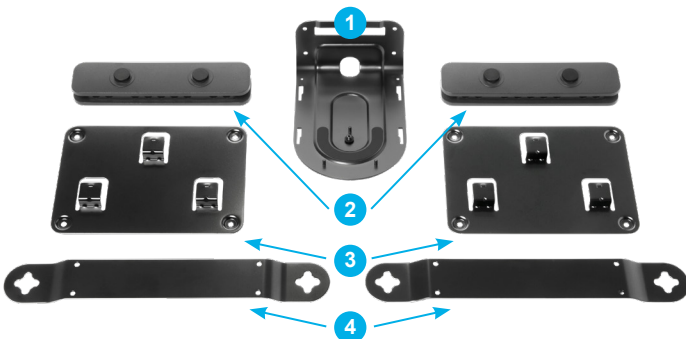

POD MIC RALLY

- 1 Bốn micro với 8 thành phần tạo chùm đem lại phạm vi thu 15 ft (4,5 m)
- 2 Dây dài 9,6 ft (2,95 m) kết nối với Hub trên bàn của Rally, Hub Mic Pod Rally hoặc Mic Pod khác
- 3 Nút tắt tiếng với đèn chỉ báo LED
- 4 Vật liệu vải kỹ thuật chống lại bụi bẩn và dầu vân tay
- 5 Đầu vào dây nhiều mối nối với một Mic Pod khác

HUB POD MIC RALLY

- 1 Ba đầu vào cho Mic Pod hoặc các Hub bổ sung
- 2 Kết nối một dây tới Mic Pod để đi dây gọn gàng và dễ đặt vị trí
- 3 Có kèm theo bộ phận cứng gắn dưới bàn
- 4 Dây dài 9,6 ft (2,95 m) kết nối với một Hub Mic Pod khác hoặc Hub trên bàn của Rally

LOA RALLY

- 1 Vật liệu cao cấp màu xám đen bổ sung cho các phòng họp đầy phong cách
- 2 Vỏ ngoài chống rung loại bỏ tiếng động nhỏ và can nhiễu
- 3 Màng loa 3 in (76 mm) đem lại âm thanh phong phú, trong trẻo
- 4 Hệ thống giảm xóc đang chờ cấp bằng sáng chế cách ly rung động bên trong vỏ
- 5 Vật liệu vải có độ truyền âm tốt tạo ra vẻ ngoài đẹp và cho âm thanh rõ ràng
- 6 Một dây XLR mini 9,6 ft (2,95 m) kết nối với Hub màn hình Rally cho cả tín hiệu và nguồn điện

BỘ CÔNG CỤ GẮN CỦA RALLY

- 1 Giá gắn camera có thể đảo ngược hỗ trợ gắn lên tường và lắp đặt gần trần
- 2 Thiết bị giữ cáp cho Hub trên bàn và Hub màn hình giữ cho dây luôn được cắm chặt
- 3 Giá gắn có thông hơi cố định các Hub dưới bàn hoặc lên tường
- 4 Các giá đỡ loa nhỏ gọn gàng tạo ra vẻ nổi bật