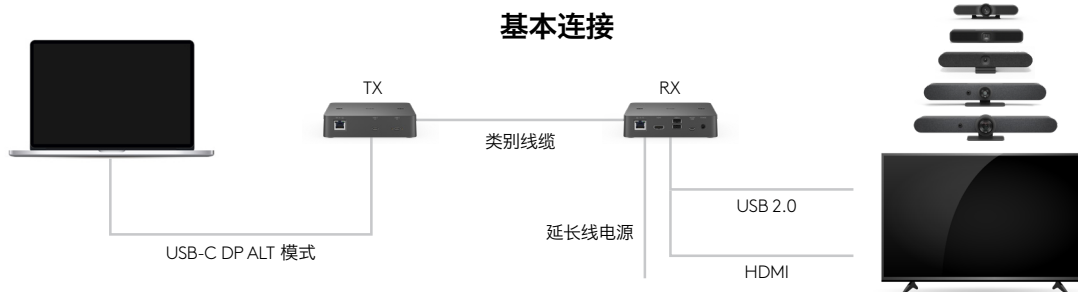

轻松连接

使用 USB-C 线缆，快速插入并在笔记本电脑或移动设备上运行视频会议。无需额外驱动程序。

设置整洁

将 USB-C 线缆放在随附的磁性底座上，保持桌面整洁。

扩展范围更广

使用标准类别线缆进行部署，可将自带设备连接延长至 100 米¹，适合大型会议室的规模和布局。

启用设备供电（可选）

通过将标准 USB-C 电源适配器连接到会议桌侧 (TX) 线盒，为笔记本电脑或移动设备提供高达 100W 的电源。

使用标准类别线缆扩展覆盖范围

可选 USB-C 供电

管理简便

通过可管理所有协作设备和空间的罗技平台 Sync*，验证连接状态并部署更新。罗技 Extend 共享拓展器还可以使用 Zoom Device Management 和 Teams Admin Center，作为 CollabOS 设备更新的一部分进行更新。*

*罗技 Extend 共享拓展器的更新通过 CC5500e 系列 CollabOS 更新进行部署。对于其他配置，请使用 [Sync 应用程序](#)。

<p>尺寸</p>	<p>显示器侧线盒 高: 143 毫米 宽: 143 毫米 深: 34.5 毫米</p> <p>会议桌侧线盒 高: 143 毫米 宽: 143 毫米 深: 34.5 毫米</p>		<p>安装</p>	<p>VESA: 100 毫米 x 100 毫米</p> <p>安装孔位: 2 个通孔, 可直接安装到墙壁或会议桌上 (随附安装硬件)</p>
<p>系统要求²</p>	<p>会议室设备: 显示器: HDMI 1.4 或更高版本 音视频设备: USB Type-A 2.0 或更高版本</p> <p>笔记本电脑: USB Type-C 端口, 支持 DisplayPort Alt 模式</p>		<p>电源和线缆</p>	<p>电源: 自动感应 工作电压/功率: 100-240V, 48V, 0.5A 电源尺寸: 73.5 毫米 x 53 毫米 x 35 毫米 直流线缆: 1.5 米 USB C 至 USB C 线缆: 1.5 米 USB A 至 Micro USB 线缆: 1 米</p>
<p>兼容性²</p>	<p>已验证的会议摄像头: CC5500e、CC4500e、CC4300e、CC4000e、CC4200e 等</p> <p>已验证的笔记本电脑操作系统: Windows 10、Windows 11、macOS (最新 2 个版本)</p>		<p>环境</p>	<p>操作温度: 0 至 40°C 储存温度: -25 至 70°C 湿度: 10% 至 90%</p>
<p>设备管理</p>	<p>罗技 Sync 设备管理</p>		<p>安全性</p>	<p>基于文件的加密: NIST SHA-256 位 数据加密: 公钥哈希 固件更新: 数字签名</p>
<p>端口和接口</p>	<p>显示器侧 (RX) HDMI 2.0 4K60 4:4:4 2x USB 2.0 Type A Micro USB 管理接口 罗技 Extend 共享拓展器电源 RJ45 至会议桌侧 (TX)</p> <p>会议桌侧 (TX) 安全 USB-C (从 TX 至用户笔记本电脑) USB-C (可选 USB-C 电源连接) RJ45 至显示器侧 (RX)</p>		<p>质保</p>	<p>2 年有限硬件质保 可购买 1 年或 3 年延长质保</p>
<p>包装内容</p>	<p>显示器侧 (RX) 线盒 会议桌侧 (TX) 线盒 USB-C 至 USB-C 线缆 Micro USB 至 USB-A 线缆 电源 安装硬件 25.4 毫米索环转接器 磁性底座 文档</p>		<p>部件号</p> <p>952-000189</p>	<p>可持续发展</p> <p>采用环保回收塑料制造: 罗技 Extend 共享拓展器塑料含量: 至少 40% 消费后回收材料。³</p> <p>环保认证包装: FSC™ 认证纸质包装</p>
<div style="display: flex; justify-content: space-around; align-items: center;"> <div style="text-align: center;">  <p>40% 消费后回收材料¹</p> </div> <div style="text-align: center;">  <p>FSC™ 认证纸质包装</p> </div> </div>				