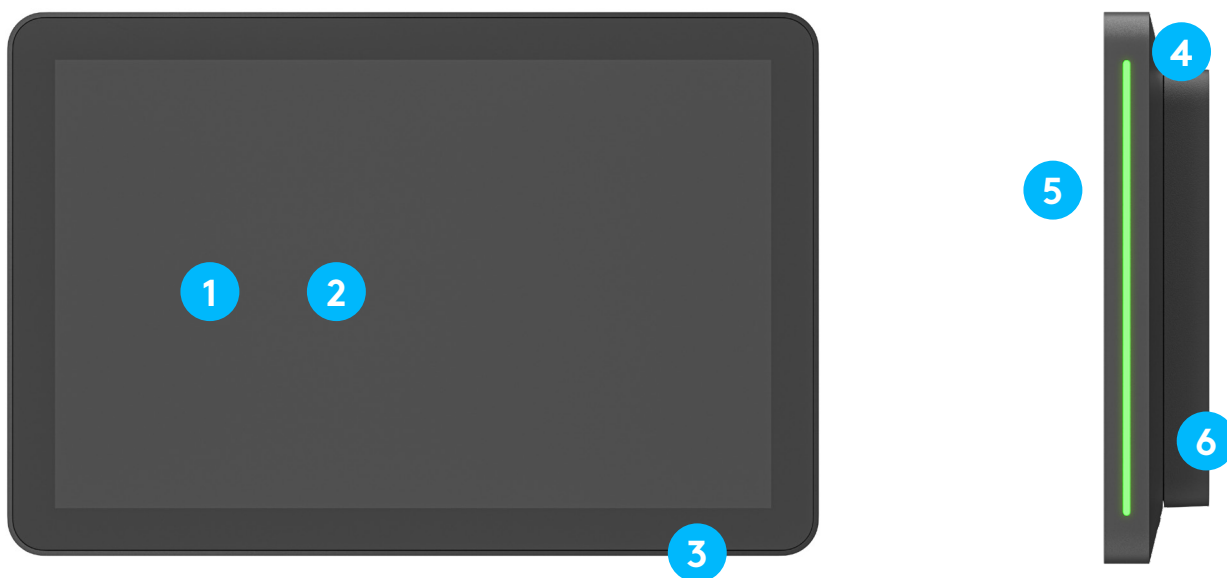

量身打造的日程面板

- **1 10.1 英寸触控屏：**在反应灵敏的大尺寸触控屏上轻松阅读详细信息和预约会议室。
- **2 防指纹：**疏油涂层可抗指纹，确保画面清晰可辨。
- **3 经久耐用：**组件经久耐用，屏幕经过密封以保护零件并承受定期清洁。
- **4 可用性指示灯：**通过绿色或红色状态灯，在远处便可了解会议室可用性，而且不会对四周环境造成干扰。
- **5 平面角度便于查看：**TS100 日程显示屏以平贴式安装在墙壁上，便于从各种高度查看。
- **6 低调的安装：**TS100 日程显示屏与墙壁贴合安装，时尚低调，与环境融为一体。