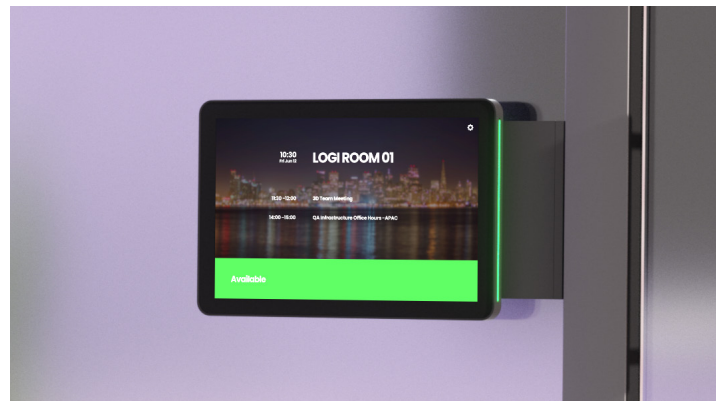

# 罗技 TS100 日程显示屏

借助 TS100 日程显示屏，即可更轻松地寻找并领用合适的会议空间。这款量身打造的日程面板与 Microsoft Teams、Zoom Rooms、Robin 和 Meetio 解决方案相集成，远可提供会议室供应情况，近可提供会议详细信息。

## 专为会议室打造的日程面板

通过帮助员工轻松找到合适的会议室，使每个会议空间都得到充分利用。借助此面板，用户可查看会议室详细信息以确认准确的会议地点。还可以为临时或定期的会议预留会议室。

TS100 日程显示屏拥有大尺寸屏幕和时尚低调的外形，旨在便于查看和使用。TS100 日程显示屏随附玻璃、竖框和墙面安装配件，可以方便地安装在各种会议室外。其内置的线缆管理可将线缆有效隐藏，实现简洁专业的外观。TS100 日程显示屏具有经久耐用的组件，提供稳定可靠的性能。

## 选择平台

TS100 日程显示屏可以轻松配置为 Microsoft Teams 面板、Zoom Rooms 日程显示面板，以及其他主流会议室日程解决方案的显示屏。将 TS100 日程显示屏安置在各种会议空间之外，为整个部署提供始终如一的经验。

### 在远处便可了解供应情况

通过指示可用性的绿色或红色 LED 灯，在远处便可快速发现可供使用的会议室。