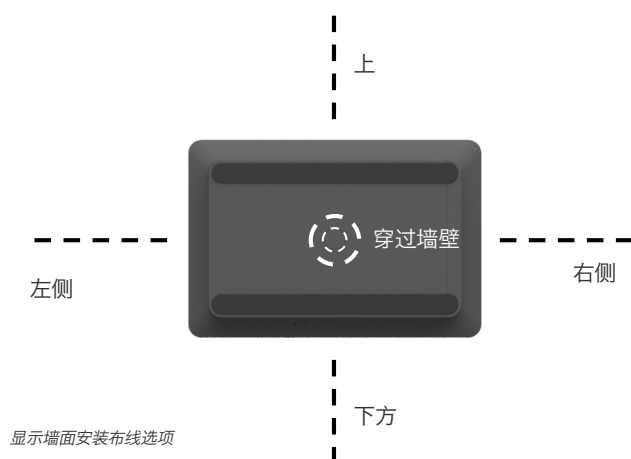

隐藏布线实现整洁安装

多种布线选项均可隐藏线缆，实现整洁专业的安装。