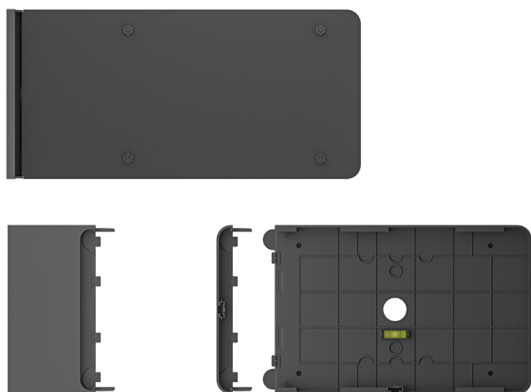

简洁便捷的安装

使用随附安装配件实现轻松安装

使用随附的玻璃、墙面和竖框安装配件将 TS100 日程显示屏安装在各种会议室外，实现快速部署。