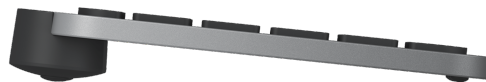

Teilenummer	Strichcode	Tastenanordnung	Farbe
920-010594	097855172211	Englisch USA (Qwerty)	Grafit
920-010595	097855172228	Englisch USA (Qwerty)	Hellgrau
920-010596	097855172259	Spanisch – LAT (Qwerty)	Grafit
920-010597	5099206101463	Deutsch (Qwertz)	Grafit
920-010598	5099206101357	Deutsch (Qwertz)	Hellgrau
920-010599	5099206101364	Französisch (Azerty)	Grafit
920-010600	5099206101418	Französisch (Azerty)	Hellgrau
920-010601	5099206101388	Schweizerisch (Qwertz)	Grafit
920-010602	5099206101395	Italienisch (Qwerty)	Grafit
920-010603	5099206101401	Spanisch – EUR (Qwerty)	Grafit
920-010604	5099206101432	Nordische Länder (Qwerty)	Grafit
920-010605	5099206101371	Nordische Länder (Qwerty)	Hellgrau
920-010606	5099206101425	Englisch UK (Qwerty)	Grafit
920-010607	5099206101470	Englisch UK (Qwerty)	Hellgrau
920-010608	5099206101494	Englisch International (USA)	Grafit
920-010609	5099206101500	Englisch International (USA)	Hellgrau
920-010611	5099206101449	Türkei (Qwerty)	Grafit
920-010610	5099206101487	Arabisch (Qwerty)	Grafit
920-010612	5099206101456	Russisch (Qwerty)	Grafit
920-010613	097855172235	Englisch USA – Asien-Pazifik-Region	Grafit
920-010614	097855172198	Englisch USA – Asien-Pazifik-Region	Hellgrau
920-010616	097855172204	Koreanisch	Grafit
920-010617	6920377914998	Englisch USA – China	Grafit
920-010618	6920377914981	Englisch USA – China	Hellgrau
920-010615	097855172242	Chinesisch – Traditionell	Grafit
920-010619	4943765057512	Japanisch	Grafit
920-010620	4943765057505	Japanisch	Hellgrau

1. Erfordert die Logitech Options Software, zum Download für Windows und macOS verfügbar unter logitech.com/options. Videokonferenzanwendungen können nicht im Hintergrund ausgeführt werden.
2. Die Diktatfunktion wird von Windows bzw. macOS bereitgestellt und ist derzeit nur für ausgewählte Sprachen und Regionen verfügbar. Für weitere Informationen klicken Sie bitte [hier](#). Erfordert die Logitech Options Software, erhältlich für macOS und Windows. Download unter logitech.com/options.
3. Erfordert die Logitech Options Software, zum Download für Windows und macOS verfügbar unter logitech.com/options.
4. Kabellose Logi Bolt Produkte können nicht mit anderen Logitech USB-Empfängern gepairt werden.
5. Die Laufzeit ist von Nutzungs- und Umgebungsbedingungen abhängig.
6. Ausgenommen Kunststoff der Leiterplatte (PCB).
7. Für andere Systeme als Windows und macOS werden die grundlegenden Funktionen ohne Software unterstützt.

**Wenden Sie sich an den Händler Ihres Vertrauens
oder besuchen Sie logitech.com/workdesk**

Logitech Inc.
7700 Gateway Blvd.
Newark, CA 94560
USA

© 2021 Logitech. Logitech, Logi und das Logitech Logo sind Marken
oder eingetragene Marken von Logitech Europe SA und/oder deren
Tochtergesellschaften in den USA und anderen Ländern.
Alle anderen Marken sind Eigentum ihrer jeweiligen Rechteinhaber.