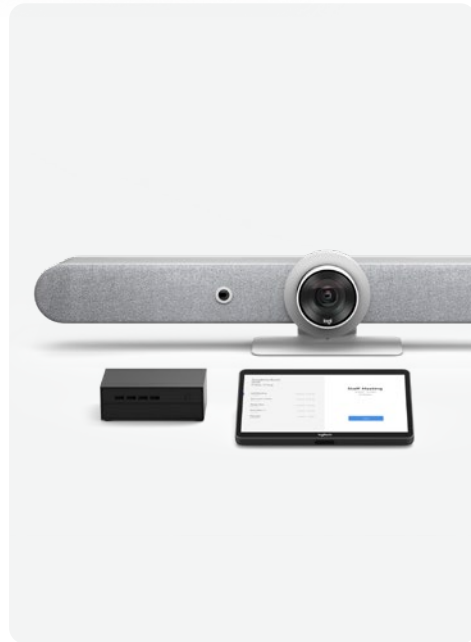

RALLY BAR* + TAP + INTEL®-BASIERTES RECHENSYSTEM

- ✓ Für den Betrieb auf Microsoft-zertifizierten PCs von Lenovo, HP und Dell

*Auch verfügbar mit Rally für mittelgroße Räume