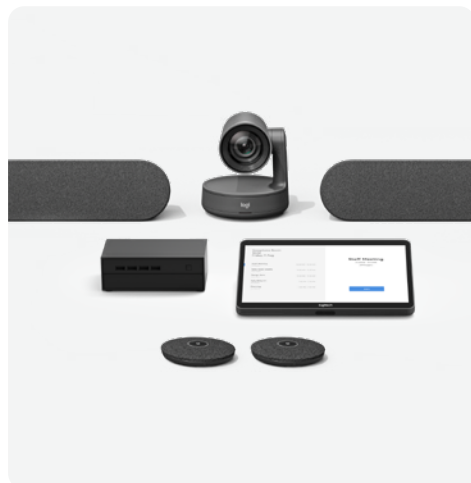

RALLY PLUS + TAP + INTEL®-BASIERTES RECHENSYSTEM

- ✓ Für den Betrieb auf Microsoft-zertifizierten PCs von Lenovo, HP und Dell