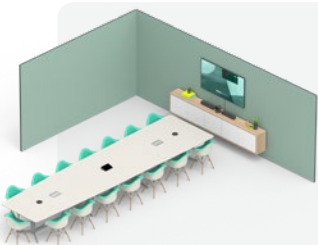

LÖSUNG FÜR GROSSE RÄUME