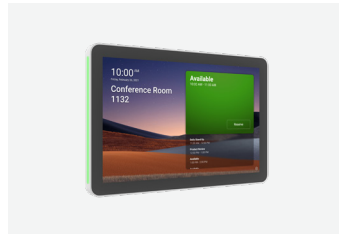

TAP SCHEDULER

Encuentra y llega a la sala de reunión adecuada con un panel de programación que indica la disponibilidad a distancia.