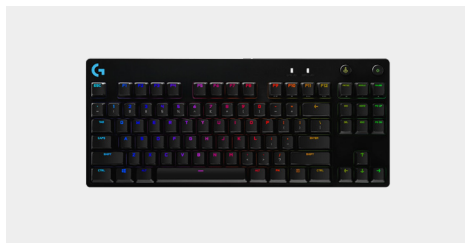

CLAVIER LOGITECH G PRO X

Avec un design compact et des switches facilement interchangeables de qualité professionnelle, le clavier PRO X est testé par des professionnels, adapté aux tournois et conçu pour gagner.