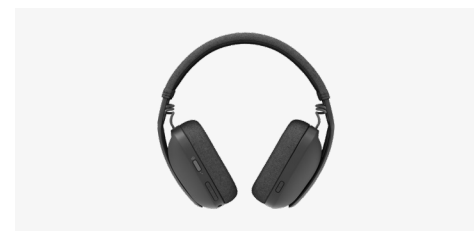

BRIO 505

Avec son cadrage automatique, son mode Affichage et son volet de confidentialité intégré, cette webcam facile à utiliser optimise l'expérience de réunion et est certifiée les plateformes de visioconférence populaires telles que Microsoft Teams, Google Meet et Zoom.

MK 650 COMBO

Conçu pour rester confortable toute la journée, cet ensemble clavier et souris inclut un clavier de taille standard, une disposition familière des touches et un repose-poignets intégré, lesquels complètent le défilement SmartWheel de la souris et la zone souple pour le pouce.