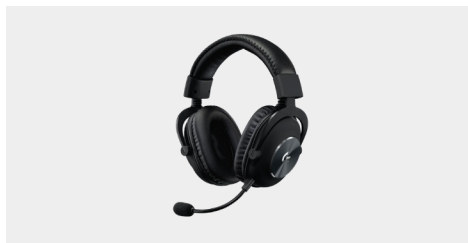

CASQUE LOGITECH G PRO X

Conçu avec et pour les professionnels, ce casque offre un son surround 7.1 nouvelle génération et est doté de la technologie de microphone BLUE VOICE et de transducteurs PRO-G 50 mm pour une expérience audio gaming premium garantie.