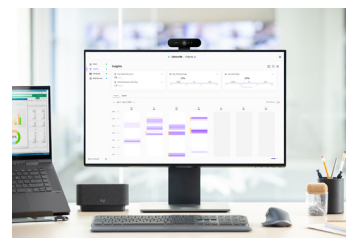

Des petites salles de réunion aux grandes salles de conférence, en présentiel ou à distance, nos solutions de visioconférence flexibles permettent de garantir que le corps professoral, les étudiants et le personnel peuvent être vus, entendre et être entendus, et interagir.

SOLUTIONS DE VISIOCONFÉRENCE RALLY

Les salles de classe collaboratives sont à portée de main grâce à nos solutions de visioconférence Rally. Une série de caméras de conférence ultra-HD haut de gamme tout-en-un disponible dans différentes tailles avec la technologie d'IA intégrée, une optique exceptionnelle et un son puissant.

CAMÉRA POUR TABLEAU BLANC SCRIBE

Scribe, une caméra pour tableau blanc reposant sur l'IA, permet à tous les élèves de participer pleinement au cours, en diffusant de façon nette le contenu du tableau blanc dans les salles de classe et les environnements d'enseignement hybrides.

LOGITECH REACH

Disponible prochainement

Une caméra de contenu réglable qui permet aux instructeurs de faire passer la caméra sur un contenu non numérique pour exprimer leur point de vue. La manipulation flexible à une main permet aux enseignants d'effectuer une rotation sur 360° pour exprimer leur point de vue.