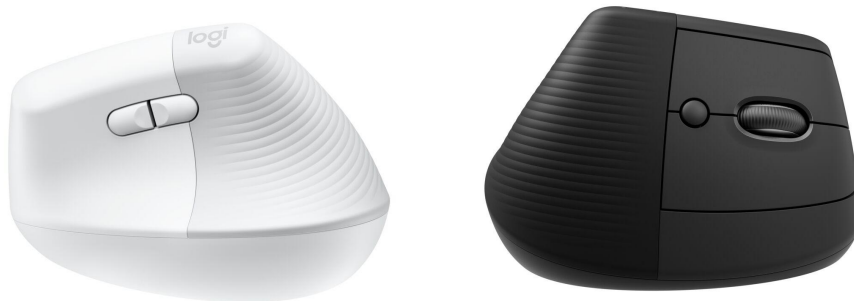

LIFT FOR BUSINESS

인체공학 버티컬 마우스

호환성

Logi Bolt USB 수신기

- Windows® 10, 11 이상
- macOS® 10.10 이상
- Linux⁵
- Chrome OS™⁵

Bluetooth® 저에너지 무선 기술

- Windows 10, 11 이상
- macOS 10.15 이상
- Linux⁵
- Chrome OS⁵
- iPadOS® 14 이상⁵
- Android™ 8 이상⁵

부품 번호	바코드	지역	색상
			그래파이트
			그래파이트 / 왼쪽
			오프 화이트
			그래파이트
			그래파이트 / 왼쪽
			오프 화이트
			그래파이트
			오프 화이트
		대만, 대한민국	그래파이트
		대만, 대한민국	오프 화이트
		중국	그래파이트
		중국	오프 화이트
		일본	그래파이트

1. Logi Options+ 소프트웨어(Windows 10 및 macOS 10.15 이상)가 필요합니다.
2. Logi Bolt 무선 제품은 기타 로지텍 USB 수신기와 페어링되지 않습니다.
3. 배터리 수명은 사용자 및 컴퓨터 작업 환경에 따라 다를 수 있습니다.
4. 패키지, 프린트 배선판(PCB) 제외.
5. 장치 기본 기능은 Windows 및 macOS 이외의 다른 시스템에 소프트웨어 없이도 지원됩니다.

선호하는 리셀러에게 문의하거나 [logitech.com/workdesk](https://www.logitech.com/workdesk) 에 방문하세요.

Logitech Inc.
7700 Gateway Blvd.
Newark, CA 94560
미국

© 2022 Logitech. Logitech, Logi 및 Logitech 로고는 미국과 기타 국가에서 Logitech Europe S.A. 및/또는 그 계열사의 상표 또는 등록 상표입니다. 그 밖의 모든 상표는 해당 소유자의 자산입니다.