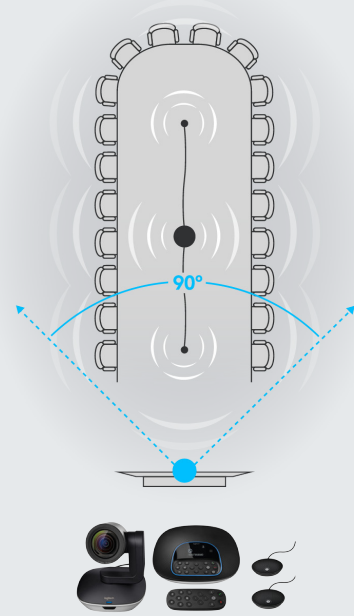

Bluejeans

lifesize

zoom

broadsoft

GROUP 설치 회의실

GROUP + 확장 마이크(옵션) 설치 회의실

한 차원 높은 수준의 화상 회의

14명에서 20명 정도의 인원에게 최적화된 로지텍 GROUP은 HD 화질의 영상과 선명한 오디오 품질을 제공하여 어떤 공간에서도 수준 높은 화상 회의가 가능하도록 해 줍니다. 에코 및 소음 제거 기술, 직관적인 조작 방식을 지원하여 누구든 손쉽게 회의에 참여할 수 있습니다.

나만의 방식으로 사용 가능

여러가지 카메라 마운팅 옵션을 통해 회의실 공간을 원하는대로 설정할 수 있습니다. 테이블에 카메라를 올려놓거나 본체와 함께 벽에 설치하여 사용해 보십시오. 카메라의 밑 부분은 다양하게 이용할 수 있도록 표준 삼각대 연결을 지원합니다. 회의 참가자들은 베이스 반경 6미터 내에서 또렷한 음성으로 회의를 진행할 수 있으며 확장 마이크(옵션)를 통하여 범위를 8.5미터까지 확장할 수 있습니다.