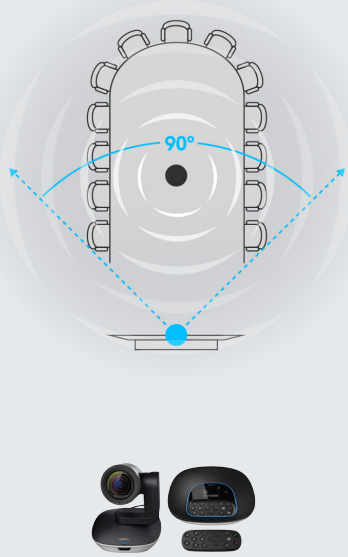

Bluejeans

lifesize

zoom

broadsoft

GROUP 설치 회의실

GROUP + 확장 마이크(옵션) 설치 회의실

한 차원 높은 수준의 화상 회의

14명에서 20명 정도의 인원에게 최적화된 로지텍 GROUP은 HD 화질의 영상과 선명한 오디오 품질을 제공하여 어떤 공간에서도 수준 높은 화상 회의가 가능하도록 해 줍니다. 에코 및 소음 제거 기술, 직관적인 조작 방식을 지원하여 누구든 손쉽게 회의에 참여할 수 있습니다.

나만의 방식으로 사용 가능

여러가지 카메라 마운팅 옵션을 통해 회의실 공간을 원하는대로 설정할 수 있습니다. 테이블에 카메라를 올려놓거나 본체와 함께 벽에 설치하여 사용해 보십시오. 카메라의 밑 부분은 다양하게 이용할 수 있도록 표준 삼각대 연결을 지원합니다. 회의 참가자들은 베이스 반경 6미터 내에서 또렷한 음성으로 회의를 진행할 수 있으며 확장 마이크(옵션)를 통하여 범위를 8.5미터까지 확장할 수 있습니다.