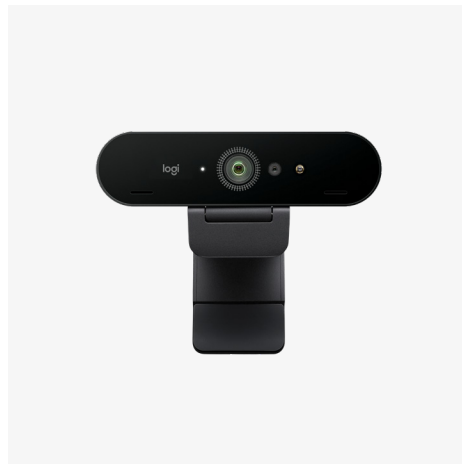

CAMERA'S

BRIO 505

Deze plug-and-play-webcam met automatische framing, automatische lichtcorrectie en ruisonderdrukkende microfoons maakt hoogwaardige opnames eenvoudig. Docenten kunnen contentcreatie naar een hoger niveau tillen met ShowMode, waarmee ze de camera naar hun bureau kunnen kantelen om schetsen, werk in uitvoering of andere voorwerpen op hun bureau te laten zien op beeld.

BRIO 4K PRO

Laat docenten elk detail vastleggen en er op hun best uitzien met deze ultra 4K HD-webcam. RightLight 3- en HDR-technologieën (High Dynamic Range) passen zich automatisch aan zodat docenten er in elke omgeving professioneel uitzien.

LOGITECH REACH

Binnenkort verkrijgbaar

Een aanpasbare contentcamera waarmee leerkrachten de camera naar niet-digitale inhoud kunnen verplaatsen om hun informatie te delen. Dankzij de eenvoudige flexibiliteit met één hand kunnen docenten zich volledig 360° bewegen.

YETI X

Yeti X is een uiterst moderne, state-of-the-art USB-microfoon voor streaming, podcasting en YouTube-producties. Yeti X biedt ingebouwde studiobediening, aanpasbare led-indicatoren en Blue VO!CE-effecten en -samples. Kortom: alles wat docenten nodig hebben voor vocale helderheid om altijd duidelijk over te komen.