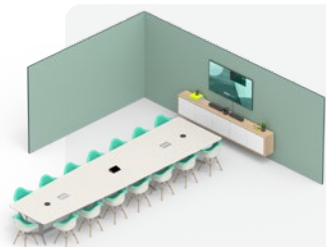

De grote ruimteconfiguratie combineert eenvoudig beheer met uitstekende dekking over een breed scala aan maten en indelingen van ruimtes. Maak de perfecte configuratie van speakers en microfoons voor uw ruimte door middel van kabelbeheer zonder rommel en meerdere bevestigingsopties. Eindgebruikers kunnen Teams Rooms, Zoom Rooms of andere videovergadersoftware in de cloud uitvoeren op Rally Plus met een Intel® NUC- of Intel®-pc. U kunt deelnemen met één aanraking en inhoud bedraad delen met de Tap-touchcontroller.