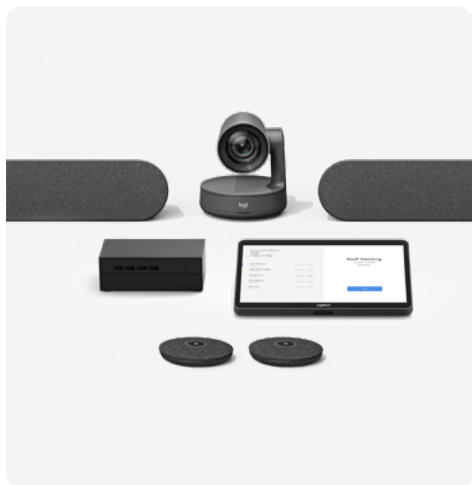

RALLY PLUS + TAP + INTEL® NUC

- ✓ Ultiem vergadercamerasysteem voor grote ruimtes
- ✓ 90° diagonaal gezichtsveld
- ✓ Mechanisch pannen, kantelen en zoomen bieden een uitstekende dekking van de ruimte van 132° horizontaal en 82° verticaal
- ✓ Afbeeldingen zonder kwaliteitsverlies met 5x optische zoom voor 4K Ultra HD-kwaliteit
- ✓ Haarscherp tot 15x zoom voor HD-video
- ✓ Uitgerust met twee speakers en twee mic pods, uitbreidbaar tot maximaal zeven mic pods
- ✓ Eenvoudig deelnemen aan vergaderingen met één aanraking

RALLY PLUS + TAP + INTEL®-GEBASEERDE COMPUTER

- ✓ Mogelijk gemaakt door Microsoft-gecertificeerde PC's van Lenovo, HP en Dell