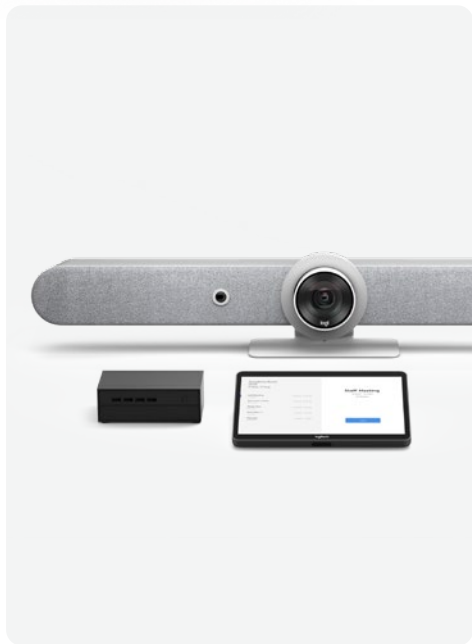

### BASISBUNDEL VAN TAP

De basisbundel van Tap bevat Tap en de Intel® NUC Mini-pc, vooraf geconfigureerd met uw keuze uit Teams Rooms of Zoom Rooms. De bundel wordt geleverd met lange kabels en bevestigingen voor een elegante integratie in elk interieur.

### RALLY BAR MINI\* + TAP + INTEL® NUC

- ✓ Alles-in-één videobar met AI-gestuurde verbeteringen geoptimaliseerd voor kleine ruimtes
- ✓ Geavanceerde 4K Ultra HD-video met een superbreed diagonaal gezichtsveld van 120°
- ✓ Mechanisch pannen en kantelen bieden een uitstekende dekking van de ruimte van 163° horizontaal en 110° verticaal
- ✓ Tot 4x zoom voor HD-video
- ✓ Kristalhelder, ruimtevullend geluid van ingebouwde speakers
- ✓ Beamforming mic array met uitbreidingsmogelijkheden
- ✓ AI Viewfinder voor verbeterde RightSight auto-framing en tellen van mensen
- ✓ Eenvoudig deelnemen aan vergaderingen met één aanraking

## OPLOSSINGEN VOOR MIDDELGROTE RUIMTES

Ervaar heldere video en geluid van studiokwaliteit met de configuratie voor middelgrote vergaderruimtes. Opperuimde bekabeling en flexibele bevestigingsopties stellen u in staat om het op grote schaal in te zetten. Eindgebruikers kunnen Teams Rooms, Zoom Rooms of andere videovergadersoftware in de cloud uitvoeren op Rally Bar. Met de Tap-touchcontroller kunt u met één aanraking deelnemen en inhoud via een bekabelde verbinding delen.