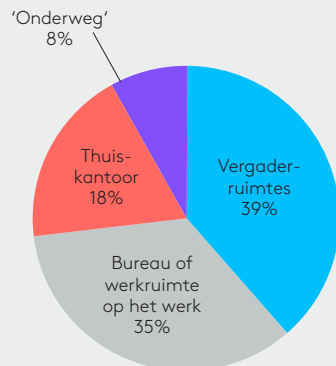

Logitech Connect

Primaire locaties voor vergaderingen

Van: Wainhouse research, Anywhere Workplace, 2015

Ruimteopstelling voor Connect

Tot 6 personen

Connect-functies

Camera op ooghoogte

Met digitaal pannen/kantelen en mechanisch kantelen.