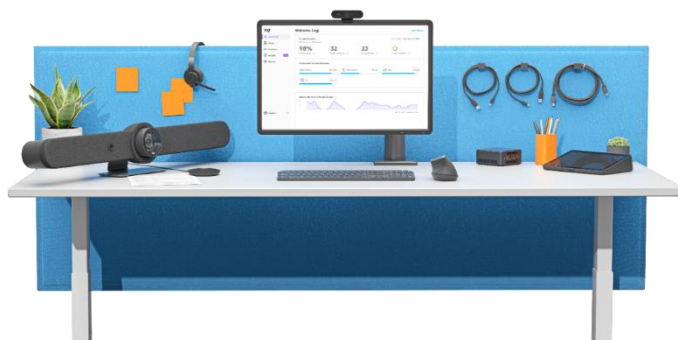

Analyse
beheerderserv
aring

Bron: Frost & Sullivan