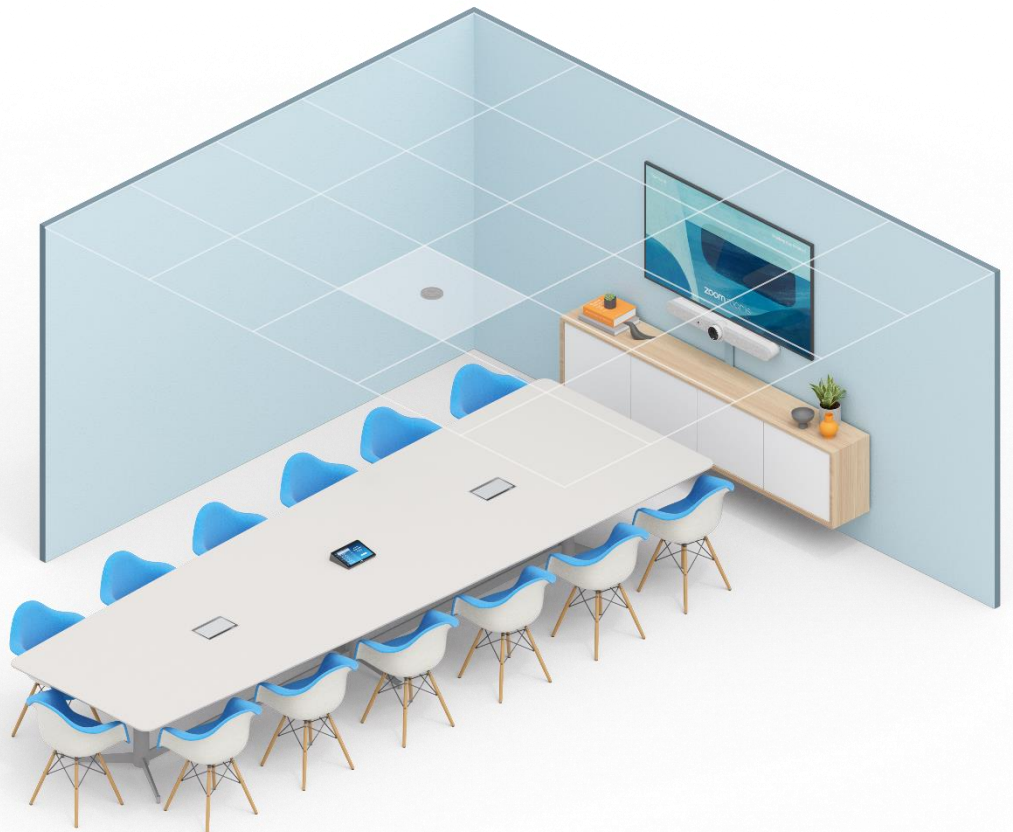

DE LOGITECH RALLY BAR APPLIANCE VOOR ZOOM ROOMS NEEMT DEEL AAN DE ANALYST'S GAUNTLET

VERVOLG

Gebruikerservaring

- Tijdens onze evaluatie was de audio- en videohelderheid van de Rally Bar geweldig voor zowel deelnemers in de ruimte als op afstand. Dit komt doordat Logitech de nieuwste normen in de industrie gebruikt, door het goed doordachte ontwerp en de innovatieve RightSense AI-automatiseringssuite, dat zorgt voor naadloze vergaderingen met de dit hoogwaardige apparaat.
- Vergaderhosts kunnen met de Tap Controller eenvoudig en intuïtief vergaderingen plannen, starten, deelnemen en beëindigen. Daarnaast kunnen ze functies bedienen (audio dempen, video stoppen, volume aanpassen, deelnemers aan de vergadering beheren, enz.) De combinatie van goed geïntegreerde hardware + software is duidelijk. Door een paar beperkingen die bij alle Zoom Rooms voorkomen, kan de Rally Bar geen eigen ondersteuning bieden voor volledige chat en de functie om content te delen. Deze beperkingen zijn eenvoudig te voorkomen met training en gebruikerservaring en leveren voor de meeste gebruikers geen noemenswaardige problemen op.

Analyse gebruikerserva ring