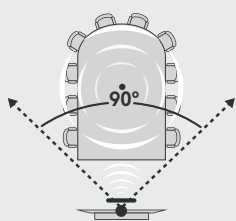

RightSight

De Logitech RightSight-camerabesturingstechnologie beweegt de lens automatisch en past de zoom aan zodat iedereen in beeld blijft. RightSight detecteert menselijke figuren, en dus niet alleen gezichten, om ervoor te zorgen dat deelnemers aan de vergadering in het zicht blijven en optimaal in beeld worden gebracht.

RightLight

Logitech RightLight met Wide Dynamic Range (WDR) helpt iedereen om er op de camera op hun best uit te zien, ongeacht de lichtomstandigheden. RightLight vermindert videoruis, optimaliseert de lichtbalans en stelt kleur en verzadiging af voor natuurlijke resultaten bij alle huidtinten.

RightSound

Logitech RightSound is een reeks audioverwerkingstechnologieën en ontwerpinnovaties die geluid van professionele kwaliteit leveren tijdens videovergaderingen. RightSound is geoptimaliseerd voor de menselijke stem, vermindert ongewenste vibraties en geluiden en richt zich op de actieve spreker om elk woord van diegene opmerkelijk helder over te brengen.

RUIMTE-OPSTELLINGSINDELINGEN

Rally

TOT 10 ZITPLAATSEN