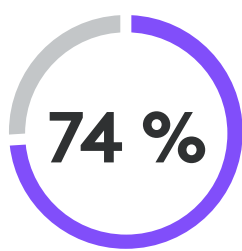

## UNDER ARBEID

Aktuelle irritasjonsmomenter: Krevende arbeidsmengder kan være overveldende

«Det å skulle gjøre mye på kort tid er et irritasjonsmoment». Kvinne, Sveits, alder 35-40<sup>1</sup>

GLOBALE ARBEIDSTAKERE RAPPORTERER AT FØLGENDE OMRÅDER HAR PÅVIRKET ARBEIDSSINNSATSEN NEGATIVT SIDEN STARTEN AV PANDEMIEN: