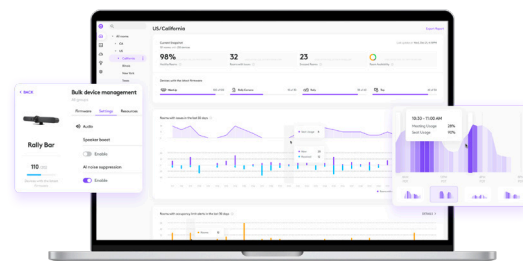

BYGG DITT VIDEOMØTEROM

Det er enkelt å implementere videokonferanser i en rekke møteromstyper. Utvid dette settet med spesialdesignede fester, mikrofonenheter og tilbehør som passer til plassen (vist: Rally Bar og Tap IP med Rally Mic Pod med fester som tilvalg).

START MØTER MED ET TRYKK

Med Tap IP, en nettverkstilkoblet berøringskontroller som er enkel å bruke og konfigurere, kan du starte møter med ett trykk.

ADMINISTRASJON OG INNSIKT

Overvåk, administrer og få forretningsinnsikt i hvordan rommene brukes med Logitech Sync