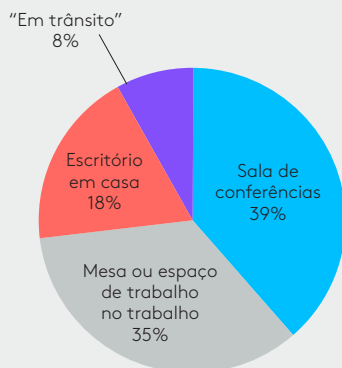

Logitech Connect

Principais locais de conferências

De: Pesquisa da Wainhouse, Anywhere Workplace, 2015