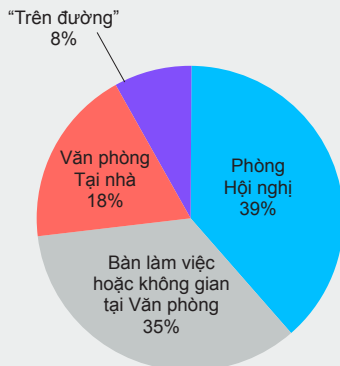

Connect của Logitech

Vị trí Hội nghị Chính

Từ: Wainhouse research,
Không gian làm việc ở mọi
nơi, 2015