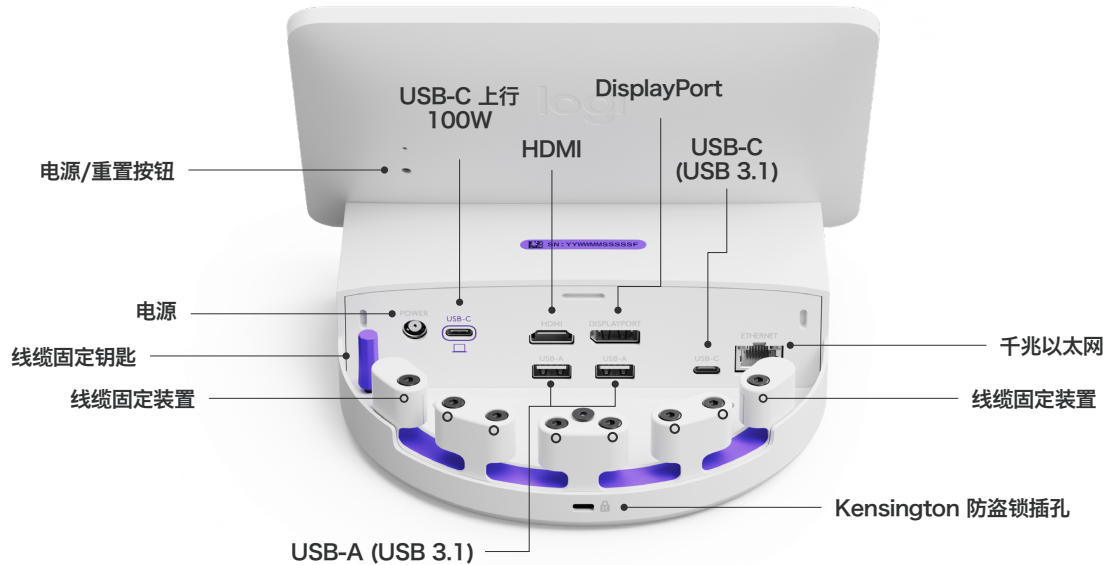

收集准确的数据

罗技大可触控版-三合一共享办公枢纽可跟踪员工何时插入设备，因此您可以准确跟踪办公室使用情况，从而更好地规划空间。*

保持设备稳定连接并正常运行

如果外围设备断开连接或丢失，您会立即收到相关通知，以便快速解决问题。*

支持多家预订服务提供商

罗技大可触控版-三合一共享办公枢纽可与 Microsoft Teams、Zoom Workspace Reservation 或罗技自己的桌面预订服务轻松集成并通过其进行管理，从而提供简单一致的用户体验。

*支持可能因预订服务提供商而异。有关最新信息，请参阅[兼容性页面](#)。

办公桌可用性一目了然

员工不必再猜测办公桌是处于空闲、占用还是已预订状态。相应屏幕上会一目了然地清晰显示办公桌状态。

整洁、安全且可靠的线缆管理

智能线缆管理旨在让员工在日常办公中保持互连。锁定式线缆可确保桌面外围设备不会丢失或被拔出。如有任何设备丢失，罗技大可触控版-三合一共享办公枢纽会立即自动提醒您。*

*支持可能因预订服务提供商而异。有关最新信息，请参阅[兼容性页面](#)。

个性化共享办公桌体验

罗技大可触控版-三合一共享办公枢纽为混合式办公员工提供便捷的个性化体验。

加入通话和查看即将举行的活动

连接日历以查看即将举行的会议，只需轻轻一触即可直接从扩展坞加入会议。*

设置离开消息

员工不必再担心失去座位。罗技大可触控版-三合一共享办公枢纽可清楚地指示办公桌已预订，即使在未插入电脑的情况下也是如此。*

选择个性化背景

为了彰显个人风格，员工可以选择自己的背景照片。*

技术规格

<p>兼容性 有关最新认证和兼容性信息, 请参阅 www.logitech.com/support/logi-dock-flex-compatibility。</p> <p>端口</p> <p>正面 (面向用户) 2 个 USB-C 端口 (2 x 7.5W) 1 个 USB-A 端口 (7.5W)</p> <p>背面 (IT 管理) 1 个 USB-C 端口 (7.5W) 2 个 USB-A 端口 (2 x 7.5W) 1 个 HDMI v.2.0 端口 (最高支持 4K, 即 3840 x 2160 @60Hz HDR) 1 个 DisplayPort 1.4 端口 (最高支持 4K, 即 3840 x 2160 @60Hz HDR) 1 个 RJ45 以太网 10/100/1000 端口 直流电源连接 1 个 USB-C 笔记本电脑端口, 最高支持以 100 瓦的功率充电</p>	<p>一体化设备端口和接口 以太网: 10/100 Mbps (通过内部双端口以太网交换机共享) Wi-Fi: 802.11a/b/g/n/ac 蓝牙 5.0 (未激活, 供未来使用) 环境光传感器</p> <p>屏幕 尺寸: 约 8 英寸 (203 毫米) 对角线 IPS (面板内切换) 带 LED 背光的 LCD 面板 分辨率: 1280 x 800 分辨率 触控: 电容式, 5 点多点触控 亮度: 300 尼特 对比度: 800:1 防指纹: 疏油涂层 视角: 85 度 (上/下/左/右) 位置角度: 60 度</p>	<p>一般规格 托管扩展坞 先进的线缆固定和保护装置 Kensington 防盗锁插孔</p> <p>环境 操作温度: 0 至 40° C 工作湿度: 10% 至 90% 储存温度: -40 至 70° C 储存湿度: 0 至 95%</p> <p>安全性 全盘加密: AES-128 数据加密: 对称密钥, PKI 设备标识: 受设备认证保护 密钥保护: Arm TrustZone, RPMP 设备安全性: Kensington 防盗锁孔</p>
部件号		
939-002188		