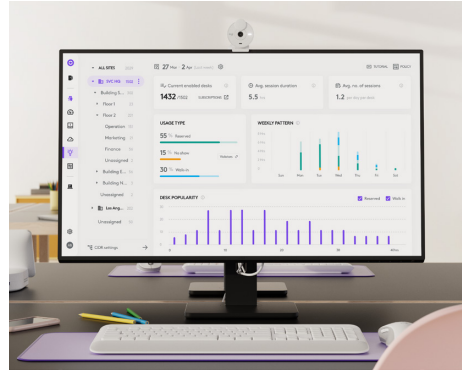

数据表

罗技大可触控版-三合一共享办公枢纽

罗技大可触控版-三合一共享办公枢纽是一款托管扩展坞，为员工提供更出色的共享办公桌体验，并使其能够更出色地管理多个位置的共享办公桌。

罗技大可触控版-三合一共享办公枢纽为员工提供个性化的共享办公桌体验。无需培训或设置，员工只需插入笔记本电脑即可开始工作。

使用这款多用途托管扩展坞，您可轻松打造共享办公桌。整洁的线缆管理让桌面整洁有序。自动单线缆登记功能可提供有关办公桌使用情况的准确数据，以便更好地规划空间。

使用罗技 Sync 设备管理软件或者 Zoom 或 Microsoft 等其他兼容的平台，您可以随时随地大规模部署和监控罗技大可触控版-三合一共享办公枢纽。

了解并优化您的办公空间

罗技大可触控版-三合一共享办公枢纽使您可以轻松管理共享办公桌空间，使其保持最新状态且随时可用，并获得有关其使用情况的洞见。

自动登记

员工只需插入笔记本电脑，即可轻松登记办公桌预订信息。此步骤还使他们可以访问所有桌面外围设备。*

收集准确的数据

罗技大可触控版-三合一共享办公枢纽可跟踪员工何时插入设备，因此您可以准确跟踪办公室使用情况，从而更好地规划空间。*

保持设备稳定连接并正常运行

如果外围设备断开连接或丢失，您会立即收到相关通知，以便快速解决问题。*

支持多家预订服务提供商

罗技大可触控版-三合一共享办公枢纽可与 Microsoft Teams、Zoom Workspace Reservation 或罗技自己的桌面预订服务轻松集成并通过其进行管理，从而提供简单一致的用户体验。

*支持可能因预订服务提供商而异。有关最新信息，请参阅[兼容性页面](#)。

办公桌可用性一目了然

员工不必再猜测办公桌是处于空闲、占用还是已预订状态。相应屏幕上会一目了然地清晰显示办公桌状态。

整洁、安全且可靠的线缆管理

智能线缆管理旨在让员工在日常办公中保持互连。锁定式线缆可确保桌面外围设备不会丢失或被拔出。如有任何设备丢失，罗技大可触控版-三合一共享办公枢纽会立即自动提醒您。*

*支持可能因预订服务提供商而异。有关最新信息，请参阅[兼容性页面](#)。