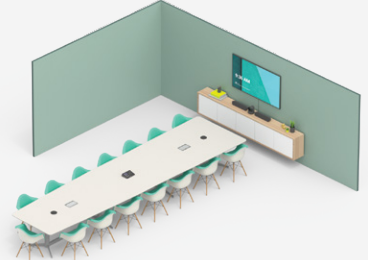

## 中型

罗技 CC5500e 是专为中型房间打造的一体式视频会议系统，为您的中型房间配置带来出色的光学效果和洪亮的音频。整齐地安装在显示器或墙面上，或置于架子上。