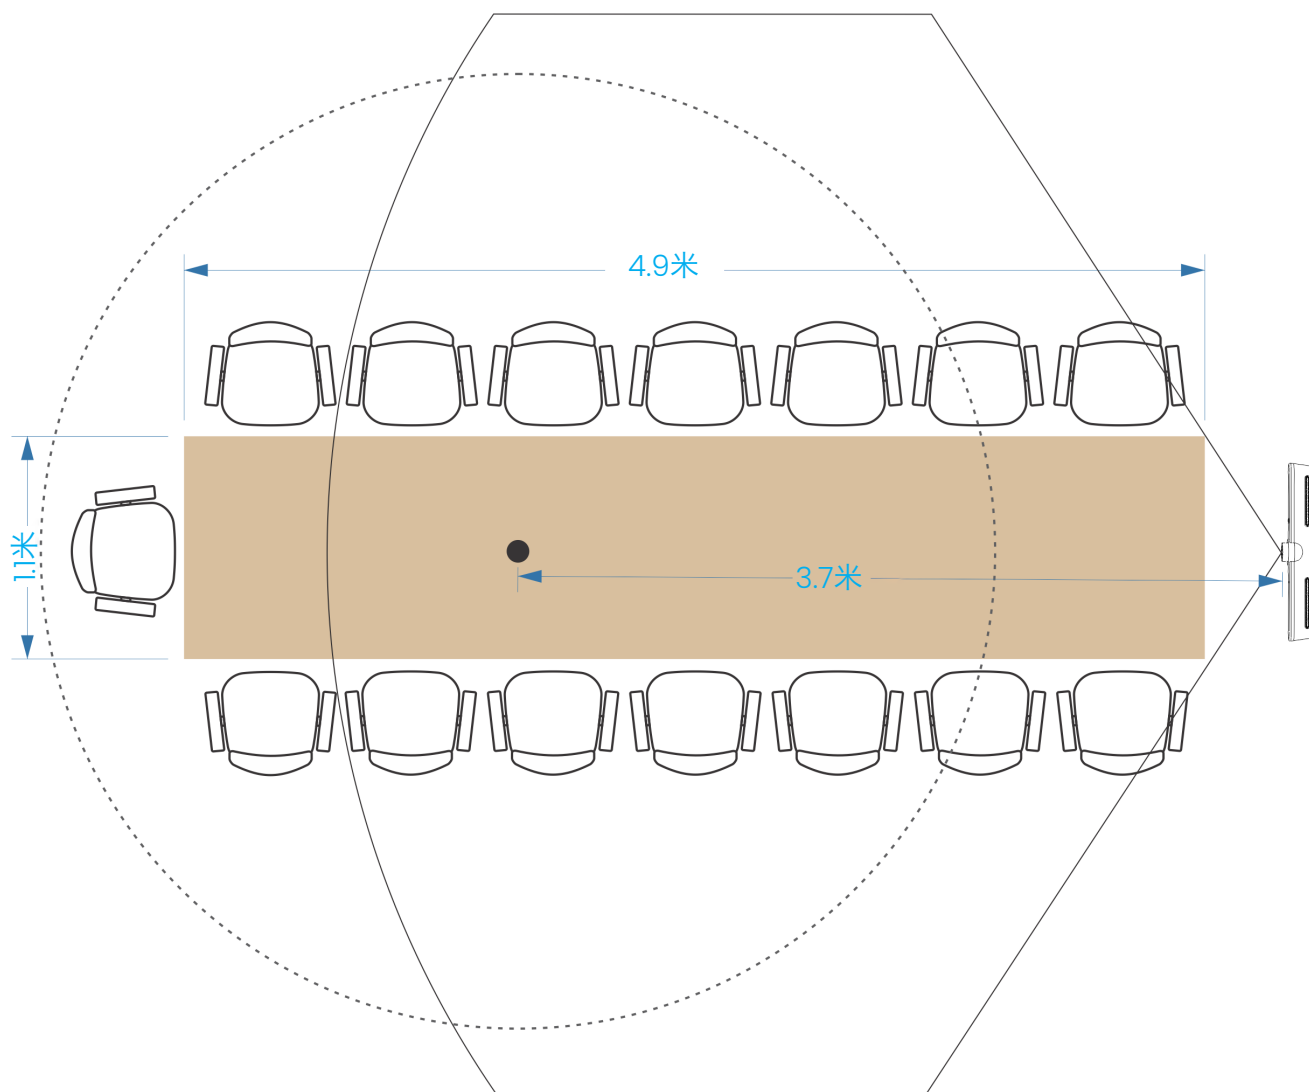

在默认设置下，外置麦克风和内置麦克风均处于活跃状态。内置麦克风拾取靠近视频会议一体机的声音，而外置麦克风则拾取更远处的声音。

下图是扩展麦克风拾音范围的最基本配置。第一只麦克风应安装在距离视频会议一体机 3.7 米的位置，以确保麦克风拾音范围能够充分重叠。每只麦克风的拾音范围直径为 4.6 米。

每只额外的麦克风应相距 2.4 米，这样可提供最佳的重叠覆盖范围。如果使用 CC5000e 麦克风安装配件，还会发现这是麦克风线缆长度所确定的间距。