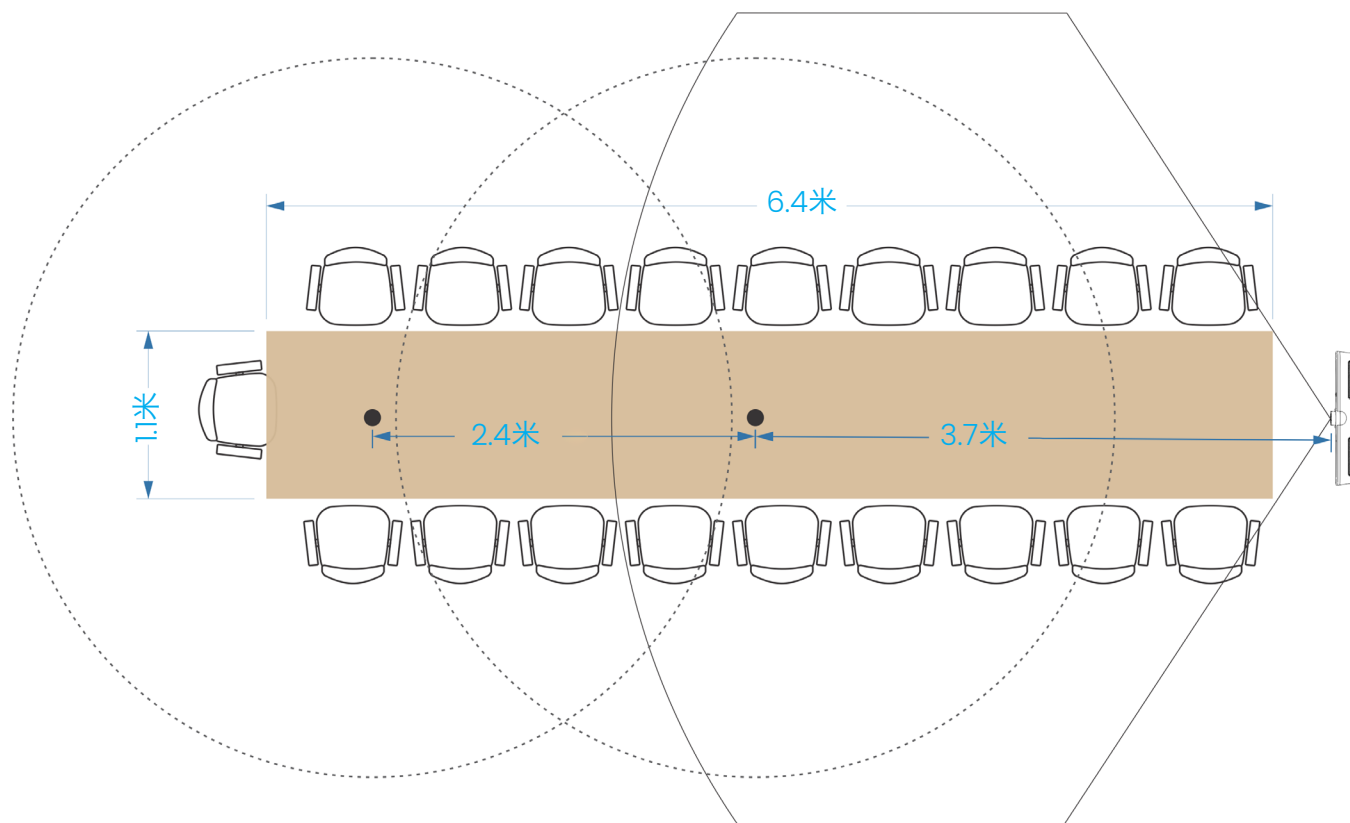

在默认设置下，外置麦克风和内置麦克风均处于活跃状态。内置麦克风拾取靠近视频会议一体机的声音，而外置麦克风则拾取更远处的声音。

下图是扩展麦克风拾音范围的最基本配置。第一只麦克风应安装在距离视频会议一体机 3.7 米的位置，以确保麦克风拾音范围能够充分重叠。每只麦克风的拾音范围直径为 4.6 米。

每只额外的麦克风应相距 2.4 米，这样可提供最佳的重叠覆盖范围。如果使用 CC5000e 麦克风安装配件，还会发现这是麦克风线缆长度所确定的间距。