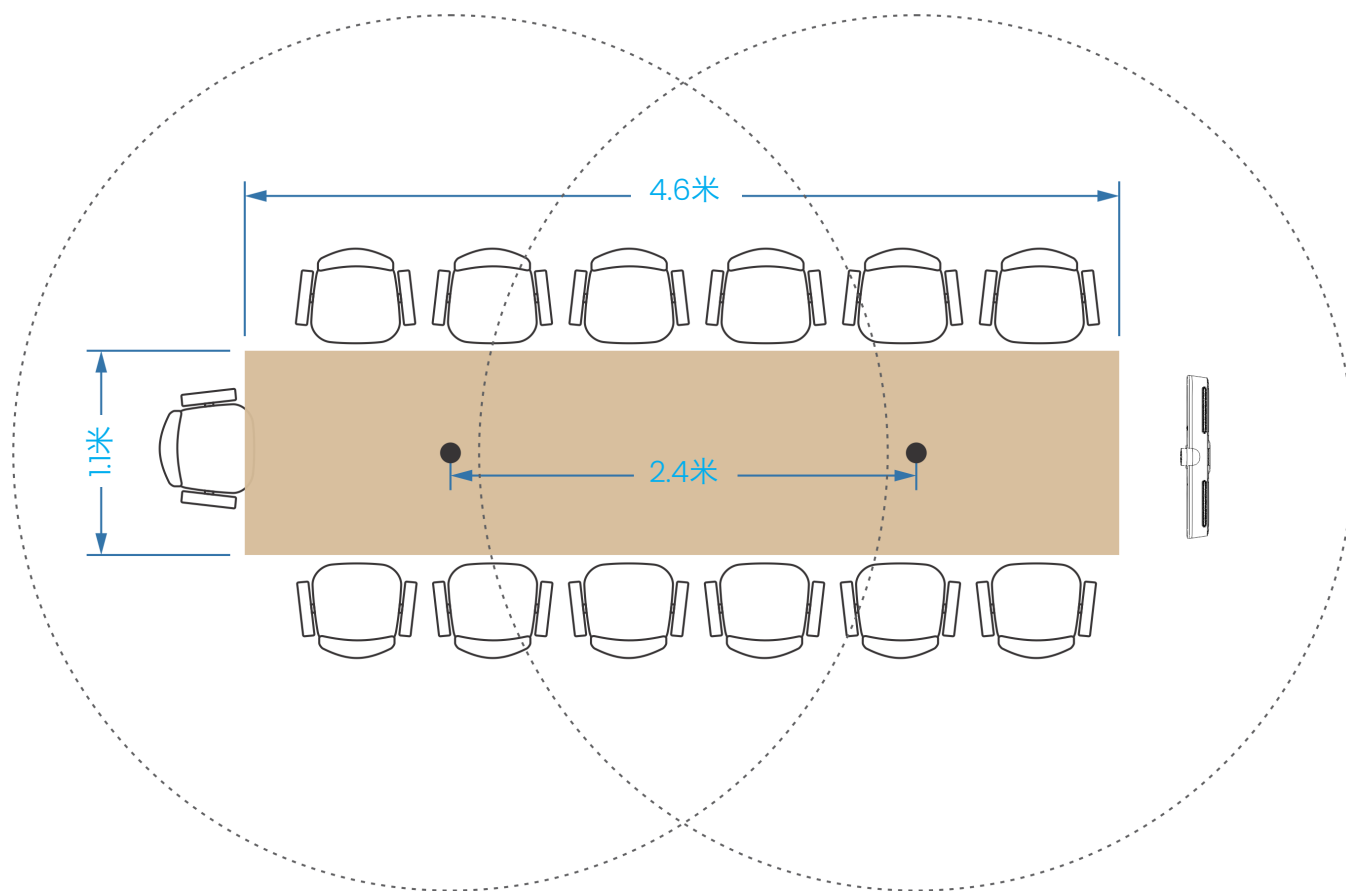

扬声器增强模式的麦克风配置

本部分提供在扬声器增强模式下使用 CC5000e 会议摄像头时的麦克风布署示例。

使用扬声器增强模式时，仅外部麦克风处于活动状态。因此，扬声器增强模式的麦克风配置与典型配置相似，但在更靠近视频会议一体机的位置使用额外的一只麦克风，用于拾取会议室前部附近的声音。

两只麦克风布局：