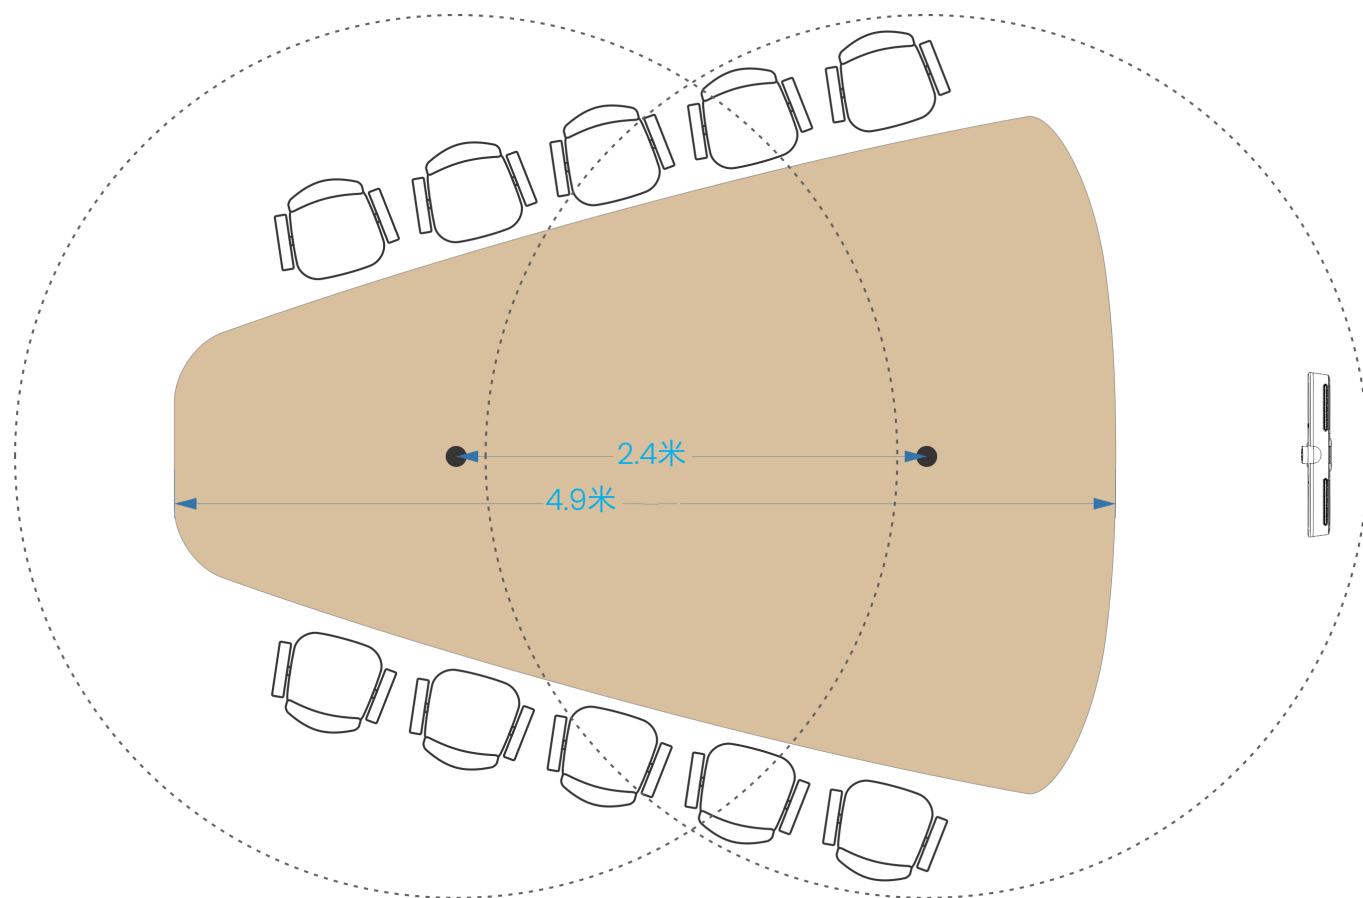

另外两只麦克风的布署如下所示。同样，在使用三角形会议桌的情况下，重要的是拾取坐在桌旁的人员的声音。