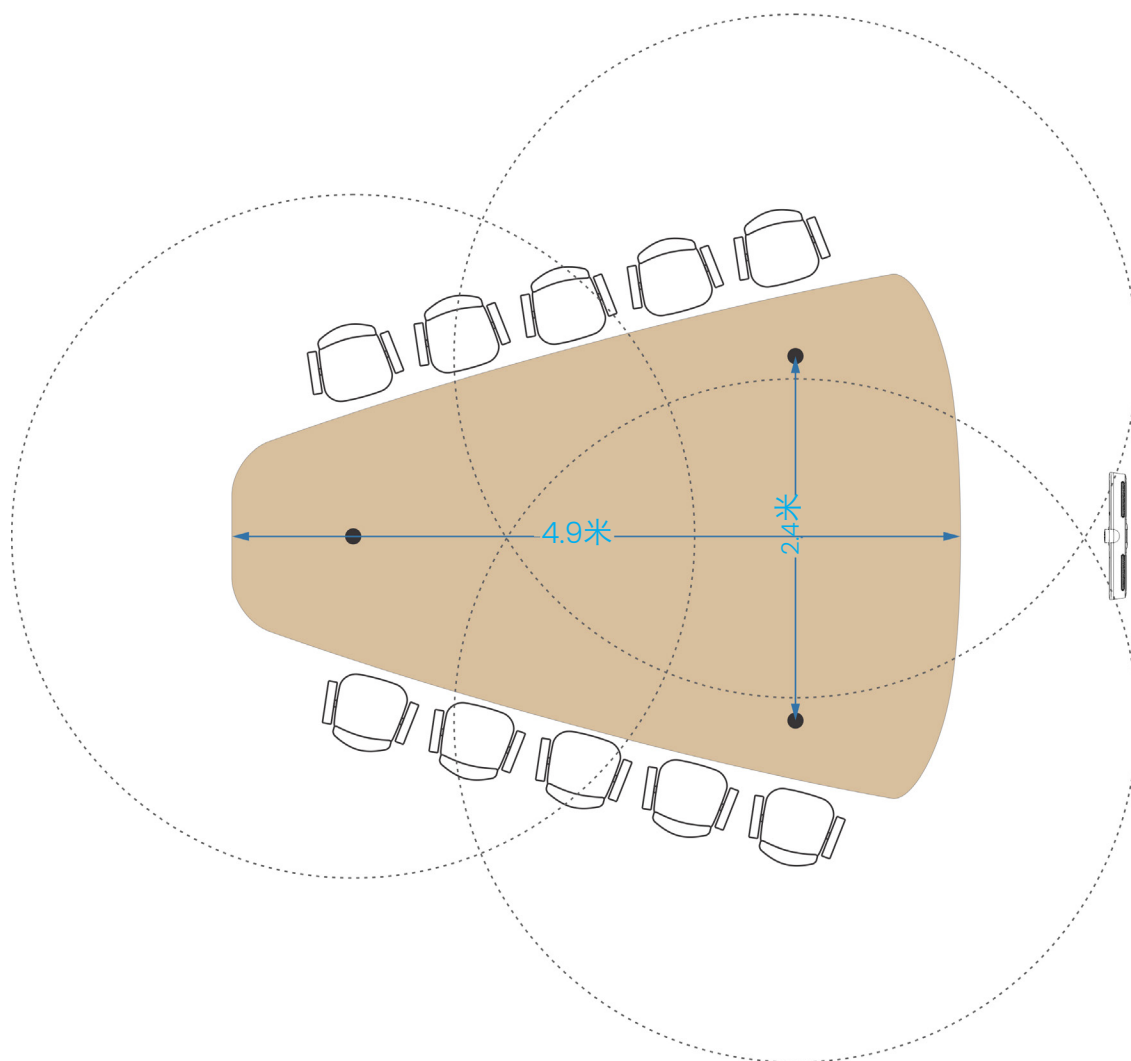

本部分提供在扬声器增强模式下使用 CC5000e 会议摄像头时的麦克风布署示例。

使用扬声器增强模式时，仅外部麦克风处于活动状态。因此，扬声器增强模式的麦克风配置与典型配置相似，但在更靠近视频会议一体机的位置使用额外的一只麦克风，用于拾取会议室前部附近的声音。

两只麦克风布局：

另外两只麦克风的布署如下所示。同样，在使用三角形会议桌的情况下，重要的是拾取坐在桌旁的人员的声音。

当会议室边缘区域也有人员就座或经常需要使用白板时，可使用另一种麦克风布局，以便更好地覆盖离会议桌较远的人员。在这种情况下，可以在第一只和第二只麦克风之间使用 CC5000e 麦克风延长线，扩大麦克风之间的距离。