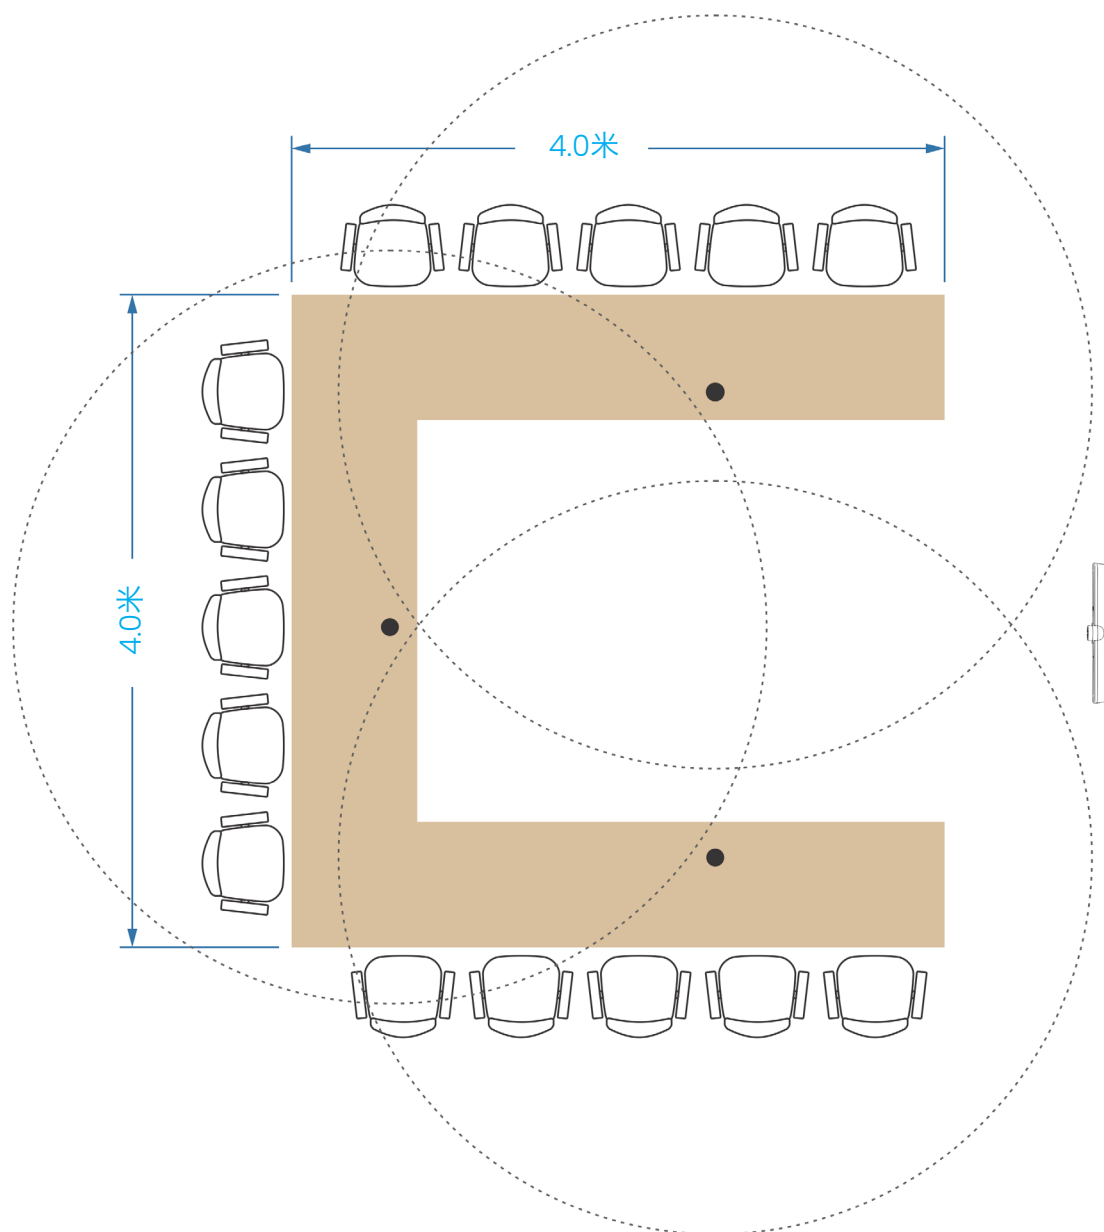

另一种常见配置是在较长的桌面上布署三只麦克风。同样，麦克风之间的间距为 2.4 米。

在 U 形会议桌配置中，麦克风的安装位置偏向于会议室的前部，以确保适当覆盖最靠近会议室前部并面向摄像头的人员。同样，麦克风的间距不应超过 2.4 米。

CC5000E PLUS

CC5000e Plus 专为更大的会议室设计，具有更大的灵活性，可支持多达七只麦克风和七个麦克风集线器。CC5000e Plus 仅使用外置麦克风，因此它们的布署方式与上述 CC5500e 和 CC4500e 在扬声器增强模式下的布署方式相同。同样，麦克风的最大间距应为 2.4 米，并且应考虑参会者在会议室内的位置：是坐在会议桌前还是靠墙而坐。