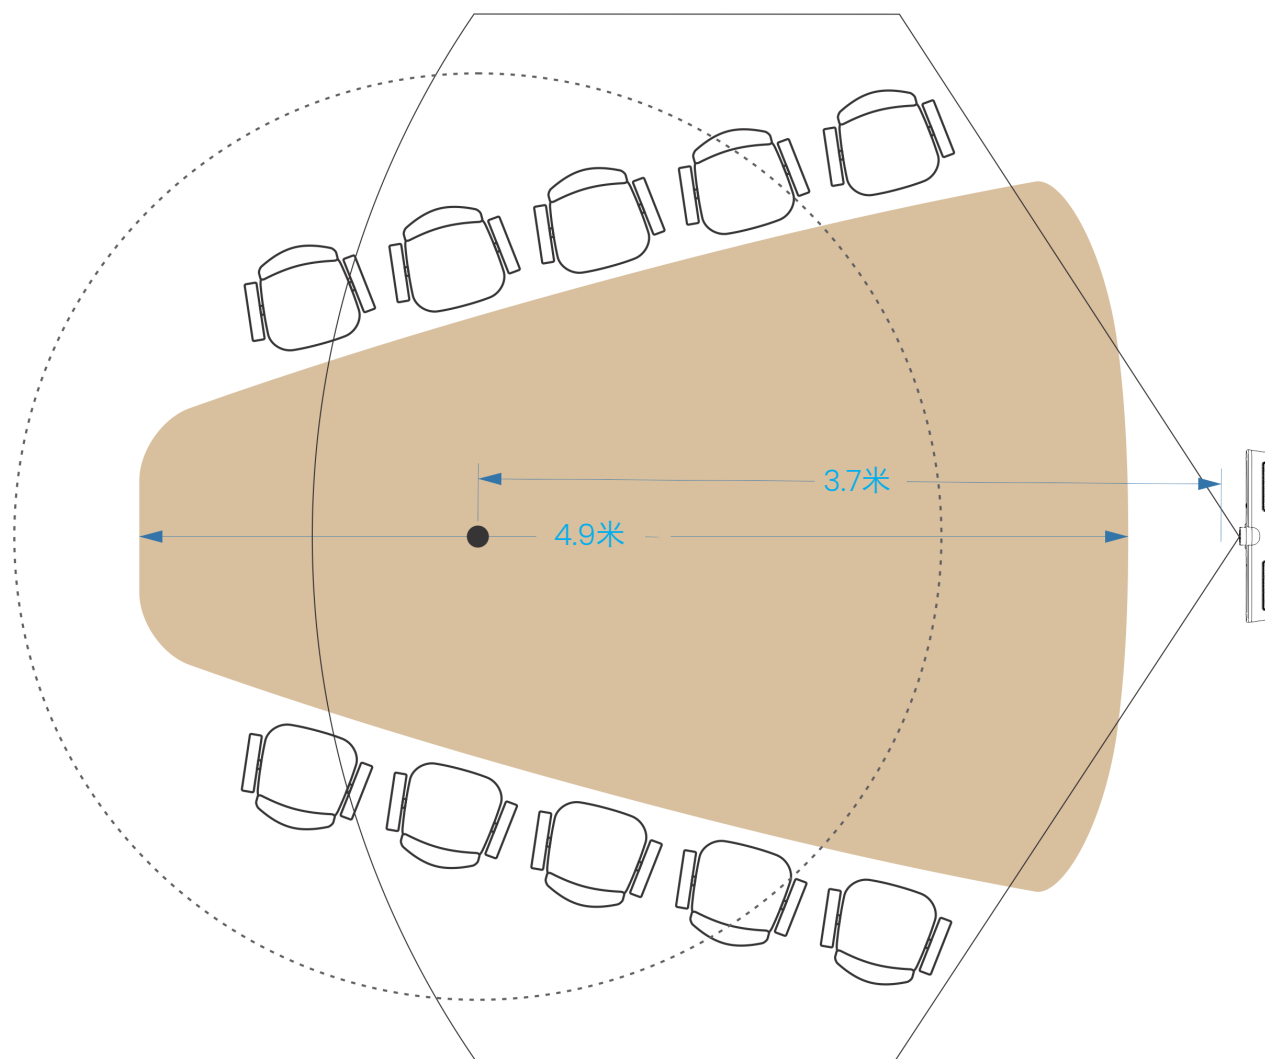

推荐使用两只麦克风的一种常见配置是三角形会议桌。麦克风安装在会议桌的任一侧。这不仅让麦克风能够覆盖整个会议桌，而且还能覆盖沿墙而坐的人员或在白板上书写的人员。