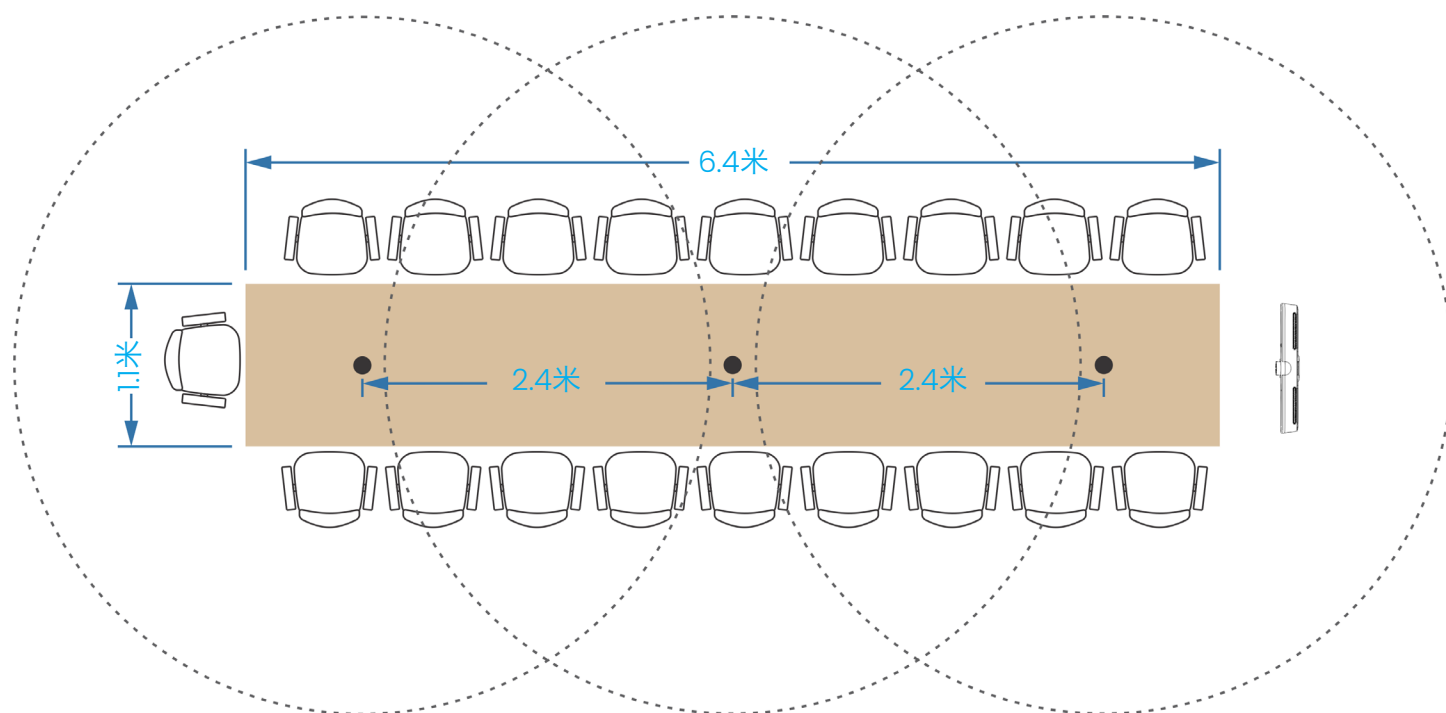

推荐使用两只麦克风的一种常见配置是三角形会议桌。麦克风安装在会议桌的任一侧。这不仅让麦克风能够覆盖整个会议桌，而且还能覆盖沿墙而坐的人员或在白板上书写的人员。

对于 U 型会议桌或教室配置，三只麦克风¹ 是理想选择，可提供出色的麦克风覆盖范围。同样，靠近视频会议一体机的两只麦克风与摄像头之间的距离不应超过 3.7 米。U 型会议桌的另一个可行方案是在扬声器增强模式下使用视频会议系统（见下文）。

扬声器增强模式的麦克风配置

本部分提供在扬声器增强模式下使用 CC5000e 会议摄像头时的麦克风布署示例。

使用扬声器增强模式时，仅外部麦克风处于活动状态。因此，扬声器增强模式的麦克风配置与典型配置相似，但在更靠近视频会议一体机的位置使用额外的一只麦克风，用于拾取会议室前部附近的声音。

两只麦克风布局：

另外两只麦克风的布署如下所示。同样，在使用三角形会议桌的情况下，重要的是拾取坐在桌旁的人员的声音。

当会议室边缘区域也有人员就座或经常需要使用白板时，可使用另一种麦克风布局，以便更好地覆盖离会议桌较远的人员。在这种情况下，可以在第一只和第二只麦克风之间使用 CC5000e 麦克风延长线，扩大麦克风之间的距离。

另一种常见配置是在较长的桌面上布署三只麦克风。同样，麦克风之间的间距为 2.4 米。

在 U 形会议桌配置中，麦克风的安装位置偏向于会议室的前部，以确保适当覆盖最靠近会议室前部并面向摄像头的人员。同样，麦克风的间距不应超过 2.4 米。

CC5000E PLUS

CC5000e Plus 专为更大的会议室设计，具有更大的灵活性，可支持多达七只麦克风和七个麦克风集线器。CC5000e Plus 仅使用外置麦克风，因此它们的布署方式与上述 CC5500e 和 CC4500e 在扬声器增强模式下的布署方式相同。同样，麦克风的最大间距应为 2.4 米，并且应考虑参会者在会议室内的位置：是坐在会议桌前还是靠墙而坐。