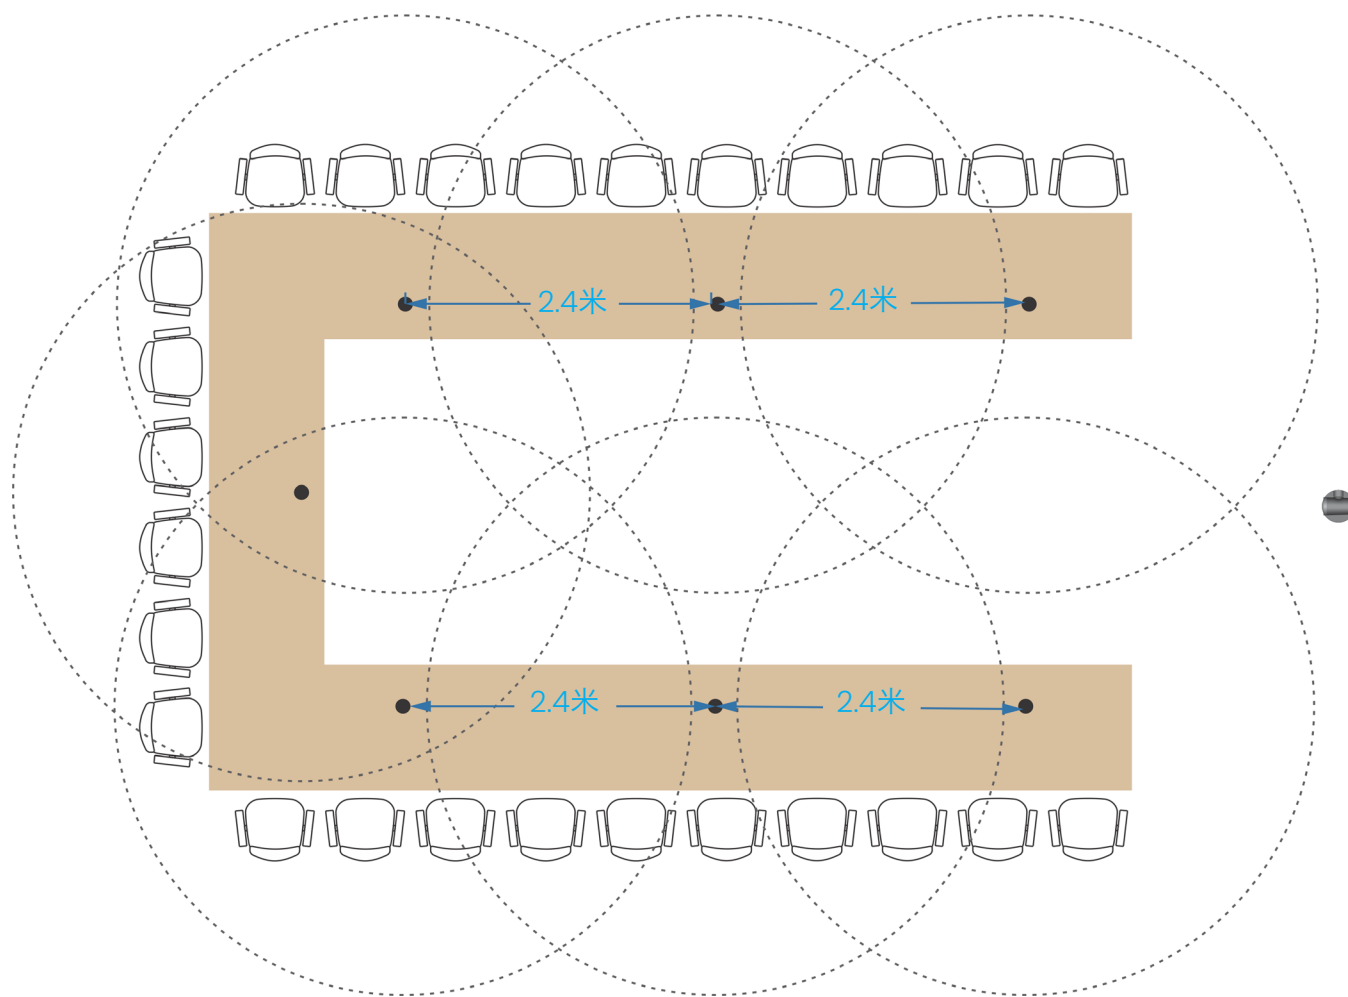

另一种常见配置是在较长的桌面上布署三只麦克风。同样，麦克风之间的间距为 2.4 米。

在 U 形会议桌配置中，麦克风的安装位置偏向于会议室的前部，以确保适当覆盖最靠近会议室前部并面向摄像头的人员。同样，麦克风的间距不应超过 2.4 米。

CC5000E PLUS

CC5000e Plus 专为更大的会议室设计，具有更大的灵活性，可支持多达七只麦克风和七个麦克风集线器。CC5000e Plus 仅使用外置麦克风，因此它们的布署方式与上述 CC5500e 和 CC4500e 在扬声器增强模式下的布署方式相同。同样，麦克风的最大间距应为 2.4 米，并且应考虑参会者在会议室内的位置：是坐在会议桌前还是靠墙而坐。

由于支持多达七只麦克风，CC5000e 可支持各种更大规模的会议室布局，例如大型 U 形会议桌：

或者 V 型会议桌:

甚至更长的会议桌:

配件

对于使用外置麦克风的安装，我们建议使用三种配件产品：

CC5000e 麦克风延长线是一根 10 米长的 Plenum 和 ECA 级线缆，用于将麦克风部署在距视频会议一体机更远的位置。CC5500e 和 CC4500e 最多可使用两根延长线，CC5000e 和 CC5000e Plus 最多可使用一根延长线。