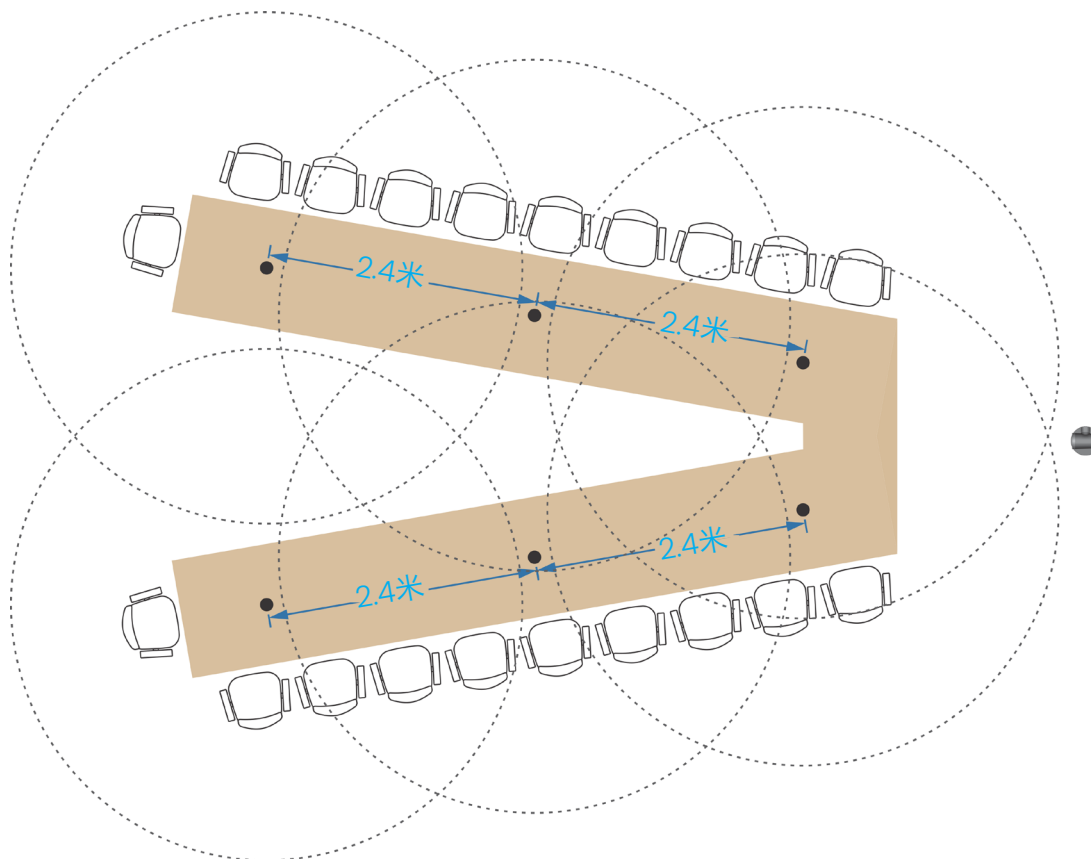

另一种常见配置是在较长的桌面上布署三只麦克风。同样，麦克风之间的间距为 2.4 米。

在 U 形会议桌配置中，麦克风的安装位置偏向于会议室的前部，以确保适当覆盖最靠近会议室前部并面向摄像头的人员。同样，麦克风的间距不应超过 2.4 米。

CC5000E PLUS

CC5000e Plus 专为更大的会议室设计，具有更大的灵活性，可支持多达七只麦克风和七个麦克风集线器。CC5000e Plus 仅使用外置麦克风，因此它们的布署方式与上述 CC5500e 和 CC4500e 在扬声器增强模式下的布署方式相同。同样，麦克风的最大间距应为 2.4 米，并且应考虑参会者在会议室内的位置：是坐在会议桌前还是靠墙而坐。

由于支持多达七只麦克风，CC5000e 可支持各种更大规模的会议室布局，例如大型 U 形会议桌：

或者 V 型会议桌:

甚至更长的会议桌:

配件

对于使用外置麦克风的安装，我们建议使用三种配件产品：

CC5000e 麦克风延长线是一根 10 米长的 Plenum 和 ECA 级线缆，用于将麦克风部署在距视频会议一体机更远的位置。CC5500e 和 CC4500e 最多可使用两根延长线，CC5000e 和 CC5000e Plus 最多可使用一根延长线。