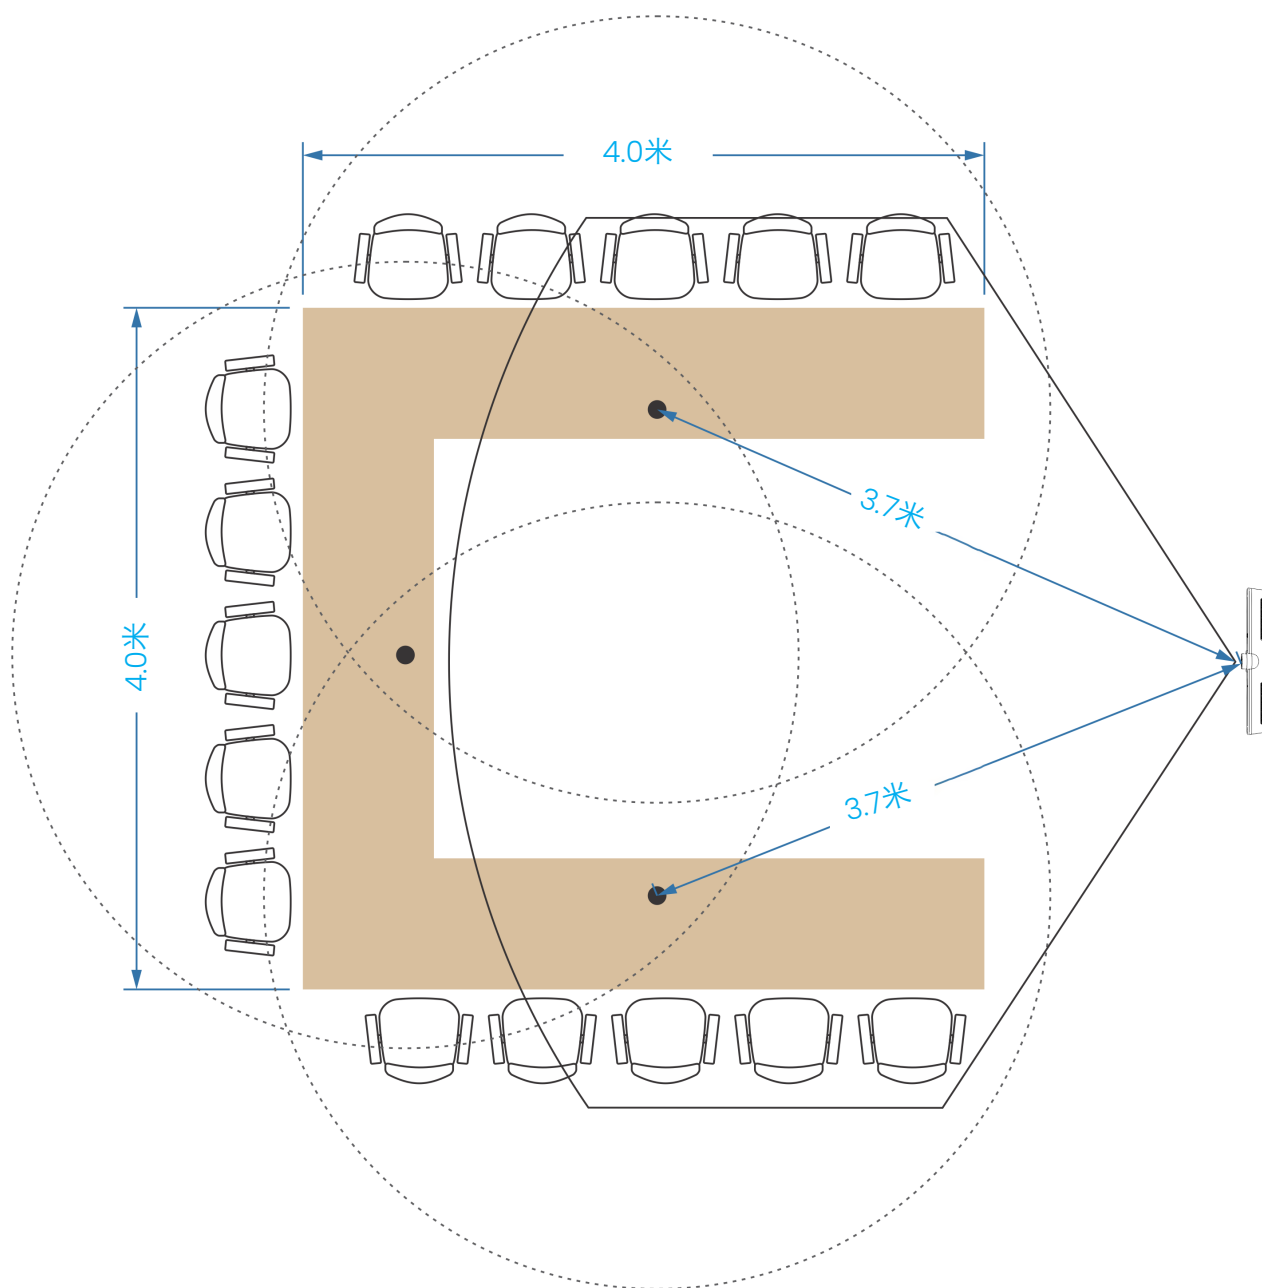

对于 U 型会议桌或教室配置，三只麦克风¹ 是理想选择，可提供出色的麦克风覆盖范围。同样，靠近视频会议一体机的两只麦克风与摄像头之间的距离不应超过 3.7 米。U 型会议桌的另一个可行方案是在扬声器增强模式下使用视频会议系统（见下文）。