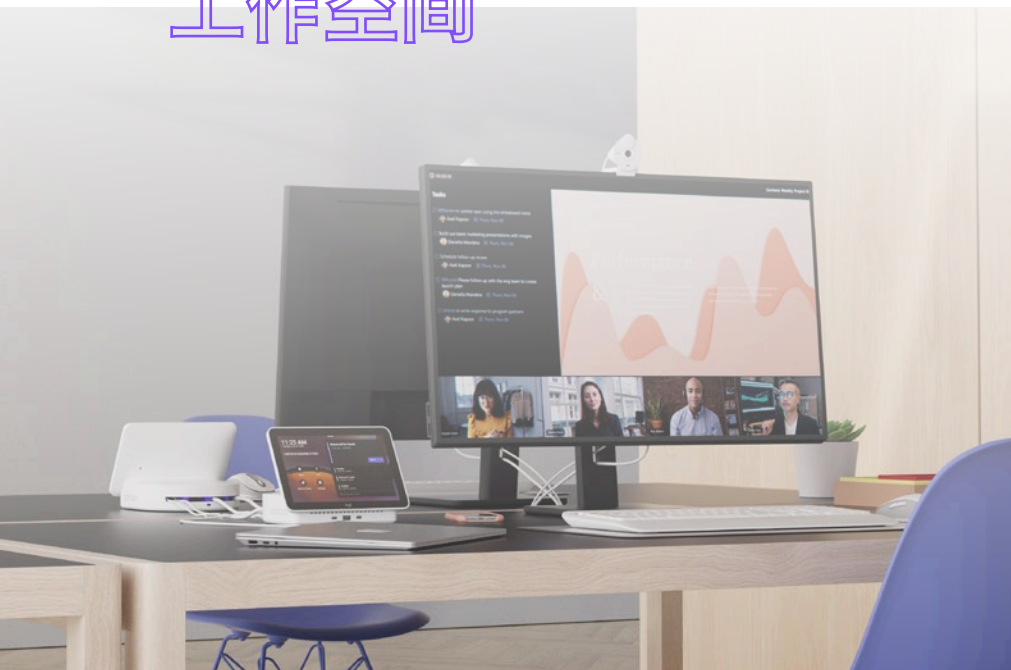

MICROSOFT
与罗技如何携手
重新构想办公空间

经过重塑 的办公空间 让办公更加 人性化

将人们聚集在一起是一项非常复杂的工作。如今，许多员工都远程办公，因此组织尽力在办公环境中建立社区意识和友情。因为谁会愿意前往一个满是空置办公桌、荒凉的走廊和空荡荡的休息室的办公室呢？

现在，雇主有责任营造一个高效且可持续的环境，以吸引员工前往工作场所。为了支持自疫情以来出现的新行为模式，我们必须改变过往的做法。

[探索罗技如何使用先进技术和应用程序来提升视频协作解决方案。](#)

MICROSOFT SIGNATURE TEAMS ROOMS

在当今的混合办公空间中，线上会议应该让人感到自然且身临其境，让远程参会者感到如同亲临会议现场一样。Microsoft Signature Teams Rooms 旨在通过重新构想的家具、硬件、技术和会议室配置，打造一个让每个人都感到包容和得到展现的环境。

在大中型空间中，Steelcase Ocular Arc7 等弧形会议桌环绕着 CC5500e 等音视频设备，并面向宽高比为 21:9 的大显示屏，可与远程参会者建立更身临其境的联系。对于较小的会议室，使用软糖或吉他拨片形状的桌子有助于实现如同面对面一样的互动，让每个人都像是在同一个房间中一样。

头脑风暴空间

用于激发创意，让员工尽情发挥创造力的交互式开放空间。

增加视频功能，让更多人可以参与进来并分享想法和创意。

推荐产品:

- CC5500e
- 罗技 SC100 AI 白板摄像头
- TP100 无线触控屏
- ST100 AI 全景摄像岛
- Microsoft Teams

弹性 工作空间

灵活、开放的办公空间让员工能够预订共享办公桌空间，从而与现场团队成员更好地进行协作。

推荐产品：

- 罗技大触控版 - 三合一共享办公枢纽
- Brio 505
- MX KEYS MINI
- MX Anywhere 3
- Microsoft Teams

为员工配备相关工具，帮助他们将远程办公室打造成高效舒适的办公空间。

让员工的居家办公体验更上一层楼。

推荐产品：

- Brio 505 网络摄像头
- Zone 耳机麦克风或入耳式耳机
- MX 系列键盘和鼠标
- Logi Dock
- Microsoft Teams