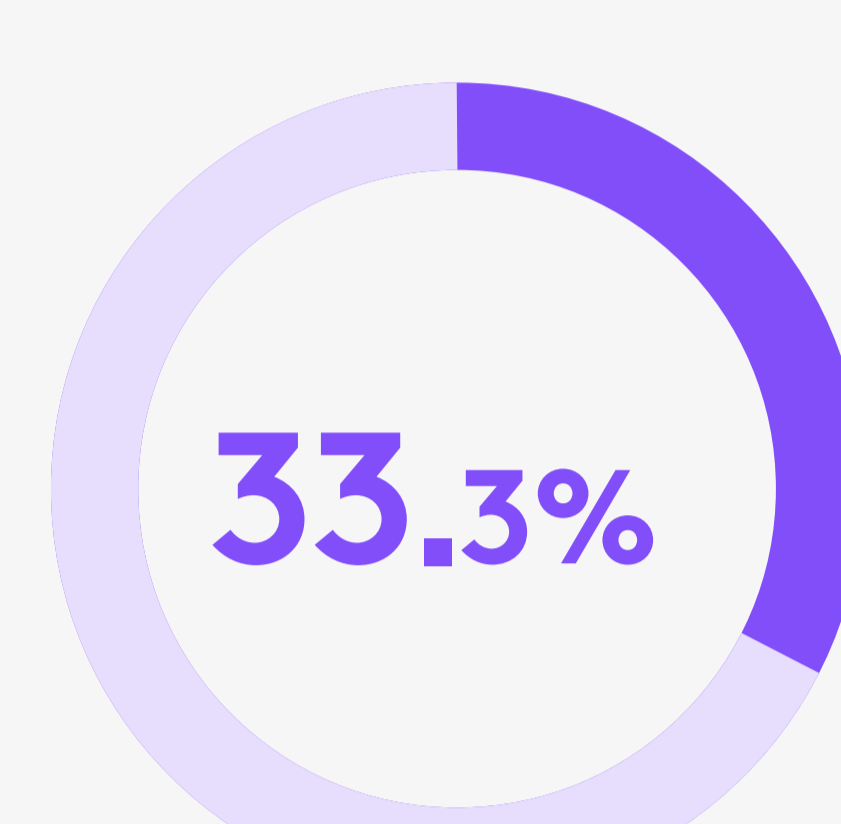

系统集成; 管理多供应商解决方案