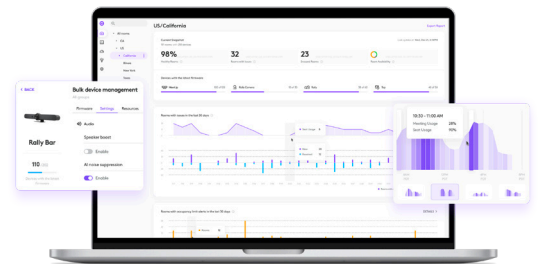

透過內建連線固定與應力消除系統，保持緊密連線。每個會議室都隨時準備好進行下一次視訊會議。

產品功能

適用於小型會議和小型會議室的優異全功能視訊會議系統

在 Rally Bar Mini 上，簡約與彈性並存。這是羅技適用於小型會議室和小型會議空間的最先進的全功能視訊會議系統。4K 電動平移傾斜鏡頭覆蓋廣闊的 163° 水平 x 110° 垂直房間範圍，打造舒適的鏡頭空間，即便人們坐在離相機不遠處。

整潔且穩固的佈線

從上至下的佈線：周到的連接線整理功能藏起電線結塊，並讓連接更緊密。這儘量減少了可見佈線、預防因為意外斷開連線導致的下線時間，並支援在顯示器上下方的位置進行安裝。

優異的聲音

高性能單體、自動波束成形麥克風和擁有專利的抗震動外殼為高達 15 英尺（4.5 公尺）提供渾厚的聲音和極致靈敏度。還有最多三個額外的麥克風，以提供更廣闊的覆蓋範圍。

以 TAP 開始會議

透過使用 Tap IP 輕按一下就能開始會議。羅技 Tap IP 是一個連接網路的觸控控制器，易於使用，設定也很簡單。

管理和洞見

透過使用羅技 Sync，監控、管理並取得有關會議室使用情況的商務洞見。

配件和技術規格

建議的配件

Tap 舉升安裝套件

可旋轉，配備連接線整理器的桌面舉升安裝套件

Tap 壁掛安裝套件

配備連接線整理器可節省空間的壁掛安裝套件

Tap 桌面安裝套件

具有連接線整理功能，可旋轉的桌面安裝套件

Tap Scheduler

專為會議室設計的排程控制面板

Scribe

透過使用羅技 Scribe 這一 AI 驅動的白板相機，在視訊會議中輕鬆共享白板

Swytch

將筆記型電腦連線到會議室系統的 AV 設備，以搭配任何視訊會議或網路研討會使用。